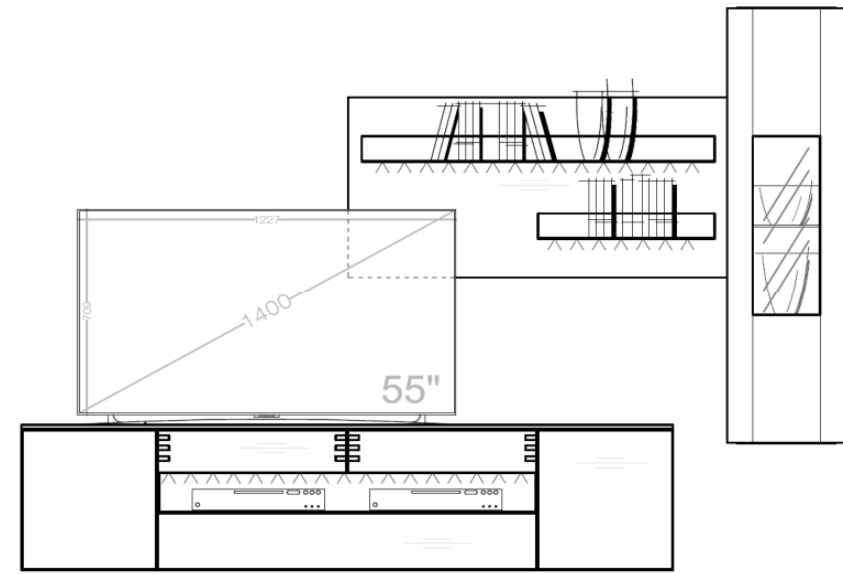

Set 54 0002

B / H / T: ca. 267 / 207 / 55

Wohnwand - bestehend aus Typen (von links nach rechts):

- 1 x 540702 ... Lowboard auf höhenverstellbarem Fuß
- 1 x 540731 - 225 Wandpaneel groß (rechts)
- 1 x 540745 ... Hängevitrine TA rechts