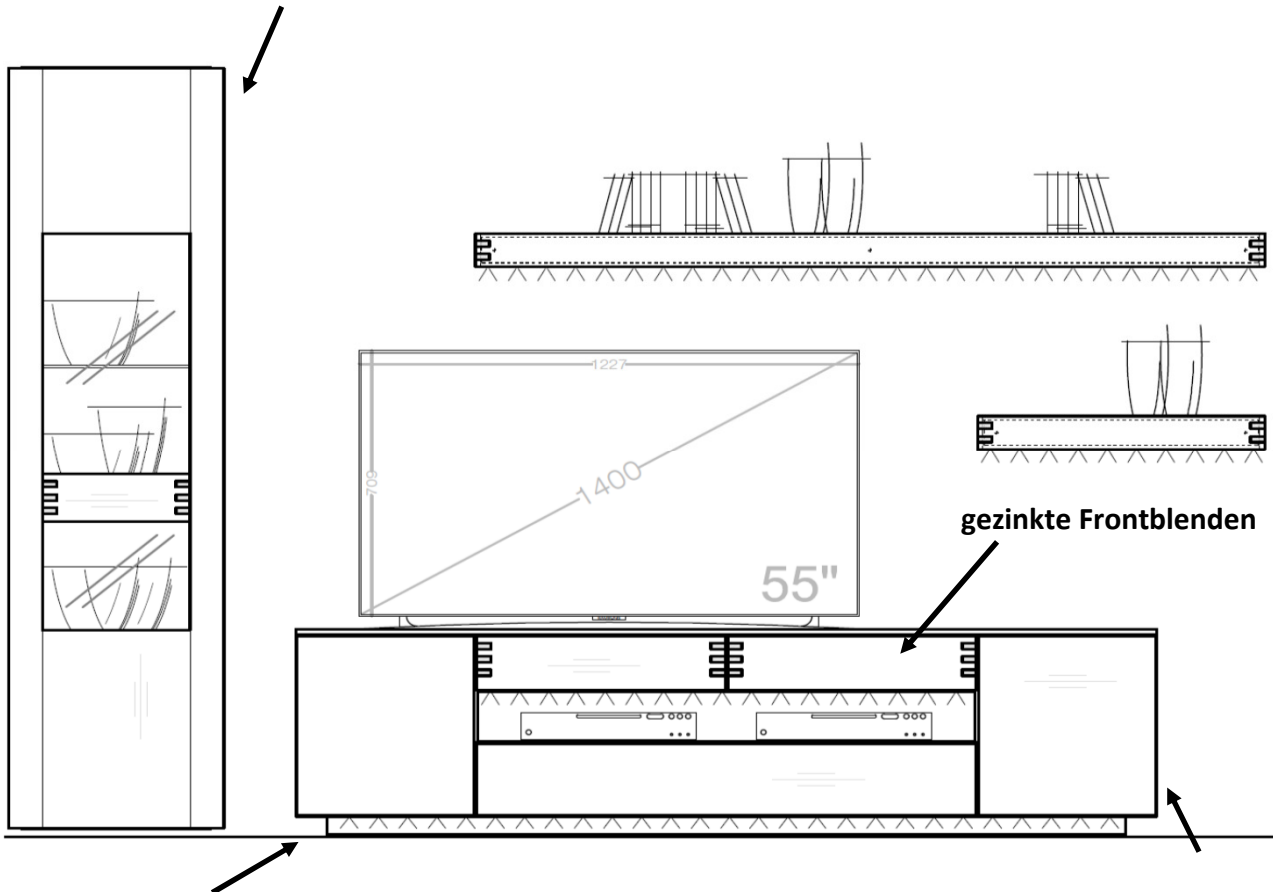

- zerlegt -

Koffertüren wahlweise mit
indirekter LED-Korpusbeleuchtung

Low- und Sideboard wahlweise in 2
Sockelvarianten lieferbar

2 hochwertige Korpusausführungen
Weiß oder Schiefer Schwarz

- QUALITÄT IM DETAIL -

Ihr Fachhändler: