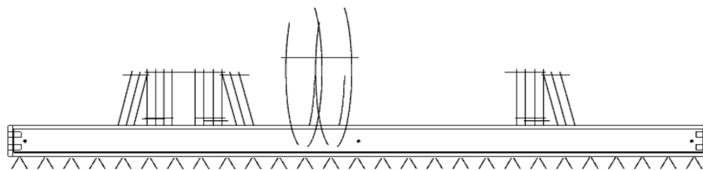

B / H / T: ca. 127 / 62 / 22 cm

540731-225

Design-Wandboard klein mit gezinkter Eckverbindung
 optional mit LED-Beleuchtung (22-00)

B / H / T: ca. 71 / 10 / 20 cm

540733-225

Design-Wandboard groß mit gezinkter Eckverbindung
 optional mit LED-Beleuchtung (22-04)