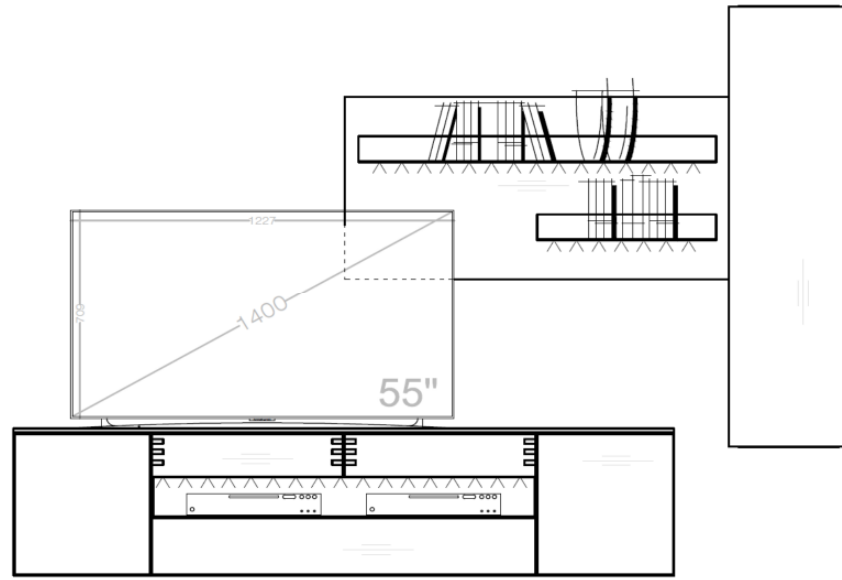

Möbel Letz GmbH
Am Gewerbepark 11
06895 Zahna-Elster

Tel.: 035383 - 6018 50

Fax.: 035383 - 6018 17

- QUALITÄT IM DETAIL -

Ihr Fachhändler:

Set 54 0001

B / H / T: ca. 267 / 207 / 55

Wohnwand - bestehend aus Typen (von links nach rechts):