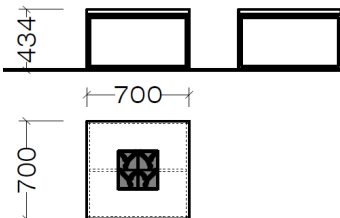

Couchtisch 70 x 70

mit Metallgestell, silberfarbig,
pulverbeschichtet
Tischplatte mit Hirnholzapplikation

B / H / T: ca. 70 / 43 / 70 cm