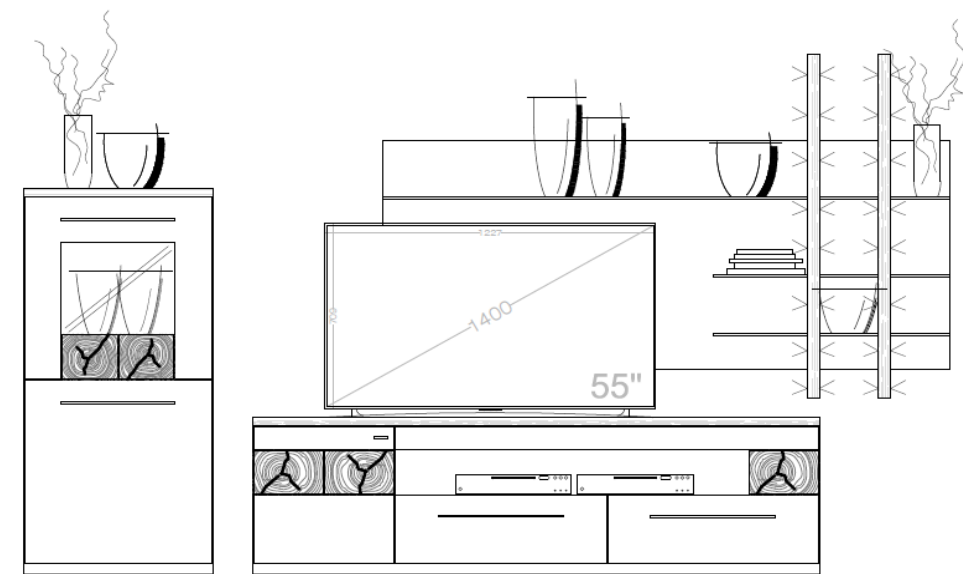

Set 011

B / H / T: ca. 343 / 188 / 58 cm

Wohnwand - bestehend aus Typen (von links nach rechts):

- 1 x 325 - ... Highboard, 150 B
- 1 x 032 - ... Medienboard, 210 B
- 1 x 590 - ... Paneelregal mit Lichtstollen
(Beleuchtung optional)