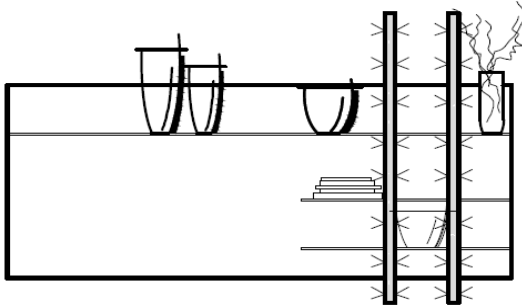

Designregal

mit Frontapplikation
(Beleuchtung optional - 1 x 22-89, 2 x 22-08 pro Regal)

B / H / T: ca. 35 / 35 / 30 cm

- Frontplatte drehbar für individuelle Gestaltung

- durch mitgelieferte Distanzplatte können die Regale auch mit überlappender Frontplatte gehängt werden (s. Kombi 018)

Zubehör

1. Beleuchtungen

- a) LED Controller, inkl. Funkfernbedienung **22-89**
- b) LED-Lichtleiste **22-08**
- c) LED-Lichtleiste **22-03**

	Frontvariante	Tür Anschlag	
585-113	mit Frontapplikation	TA links	

Design-Paneel

mit Glasböden und 2 Lichtstollen
(Beleuchtung optional 1 x 22-89, 4 x 22-03)

Paneel-Grundplatte in Weiß Mattlack
Design-Lichtstollen in:

Weiß Mattlack: ... -111
Votaneiche NB: ... -113

B / H / T: ca. 210 / 88-132 / 30 cm

	Type	Tür Anschlag	
590 -...	Stollen rechts (abgebildet)	TA links	
591 -...	Stollen links	TA rechts