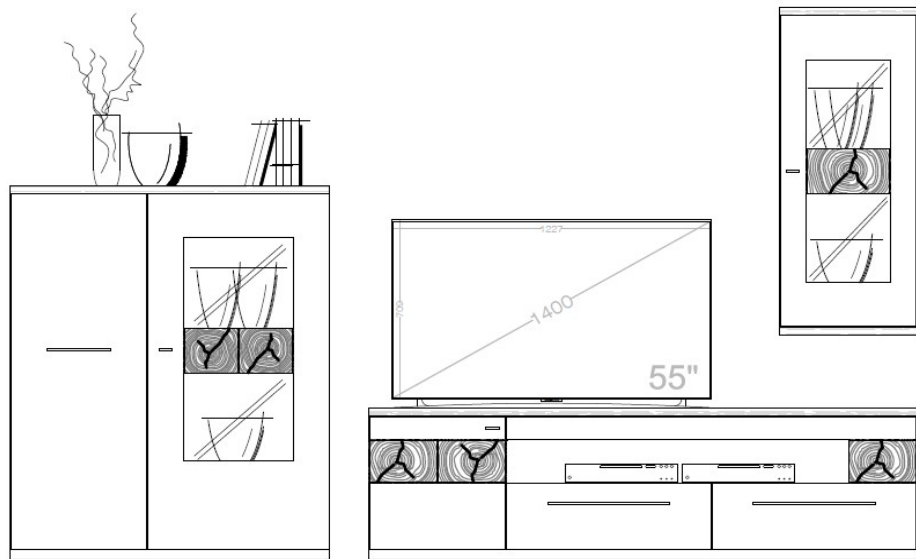

Set 019

B / H / T: ca. 348 / 220 / 58 cm

Wohnwand - bestehend aus Typen (von links nach rechts):

- 1 x 317 - ... Highboard
- 1 x 032 - ... Medienboard, 210 B
- 1 x 132 - ... Hängevitrine, TA rechts

Zubehör

1. Beleuchtung

- a) LED Controller,
  inkl. Funkfernbedienung
  1 x 22-89
- b) LED Spot
  für Vitrinenfächer
  6 x 22-86

2. Designrückwände

- a) Designrückwand Votaneiche NB,
  für Type 317
  2 x 853
- b) Designrückwand Votaneiche NB,
  für Type 132
  2 x 883

	Set 019 - ...
Fronten mit Applikation	

Wählen Sie Ihre Wunschkombination

Codierung

Korpus	Decken-/Sockelboden	Fronten
		Weiß Mattlack mit Applikation in Votaneiche NB (13)
Weiß Mattlack (1)	Weiß Mattlack (1)	1113
Weiß Mattlack (1)	Votaneiche NB / Weiß Mattlack (13)	11313