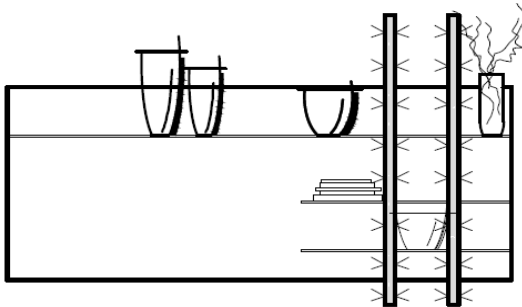

Designregal

mit Frontapplikation
(Beleuchtung optional - 1 x 22-89, 2 x 22-08 pro Regal)

B / H / T: ca. 35 / 35 / 30 cm

- Frontplatte drehbar für individuelle Gestaltung

- durch mitgelieferte Distanzplatte können die Regale auch mit überlappender Frontplatte gehängt werden (s. Kombi 018)

Zubehör

1. Beleuchtungen

- a) LED Controller, inkl. Funkfernbedienung **22-89**
- b) LED-Lichtleiste **22-08**
- c) LED-Lichtleiste **22-03**

	Frontvariante	Tür Anschlag	
585-113	mit Frontapplikation	TA links	

Design-Paneel

mit Glasböden und 2 Lichtstollen
(Beleuchtung optional 1 x 22-89, 4 x 22-03)

Paneel-Grundplatte in Weiß Mattlack
Design-Lichtstollen in:

Weiß Mattlack: ... -111
Votaneiche NB: ... -113

B / H / T: ca. 210 / 88-132 / 30 cm

	Type	Tür Anschlag	
590 -...	Stollen rechts (abgebildet)	TA links	
591 -...	Stollen links	TA rechts