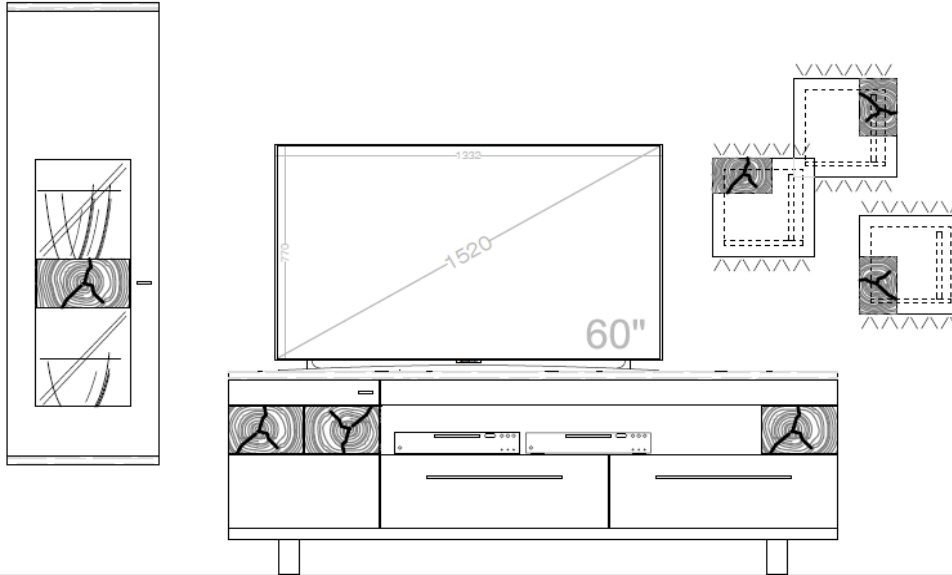

Set 018

B / H / T: ca. 329 / 204 / 58 cm

Wohnwand - bestehend aus Typen (von links nach rechts):

- 1 x 133 - ... Hängevitrine, TA links
- 1 x 033 - ... Medienboard, 210 B, auf Metallkufen
- 3 x 585 - 113 Designregal