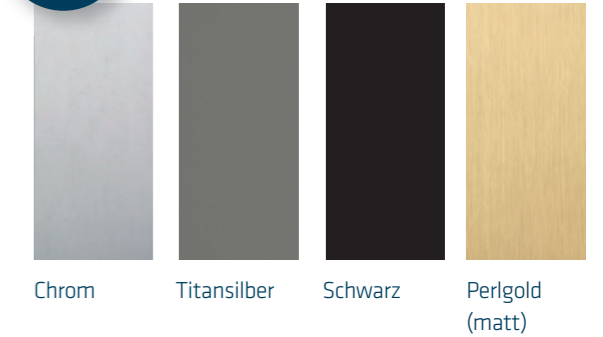

### 8721 CK-110

<b>Platte</b>	Material Maß	Klarglas 12 mm 110 x 70 cm
<b>Gestell</b>	Material Sockel Höhe	Metall verchromt - 40 cm
<b>Lieferbare Farben</b>	Platten: Klarglas, Rauchglas = R Gestell: Chrom, Titansilber = TS, Schwarz = S, Perlgold = PG	

## 4 Gestellfarben