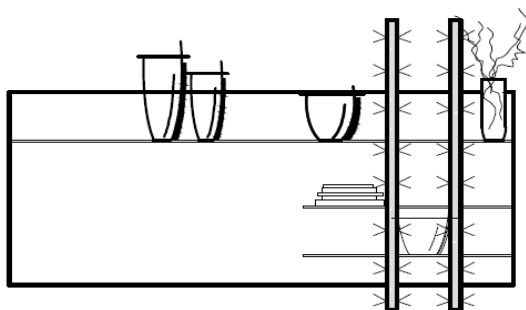

Designregal

mit Frontapplikation
(Beleuchtung optional - 1 x 22-89, 2 x 22-08 pro Regal)

B / H / T: ca. 35 / 35 / 30 cm

- Frontplatte drehbar für individuelle Gestaltung

- durch mitgelieferte Distanzplatte können die Regale auch mit überlappender Frontplatte gehängt werden (s. Kombi 018)

Zubehör

1. Beleuchtungen

- a) LED Controller, inkl. Funkfernbedienung **22-89**
- b) LED-Lichtleiste **22-08**
- c) LED-Lichtleiste **22-03**

	Frontvariante	Tür Anschlag	
585-113	mit Frontapplikation	TA links	

Design-Paneel

mit Glasböden und 2 Lichtstollen
(Beleuchtung optional 1 x 22-89, 4 x 22-03)

Paneel-Grundplatte in Weiß Mattlack
Design-Lichtstollen in:

Weiß Mattlack: ... -111
Votaneiche NB: ... -113

B / H / T: ca. 210 / 88-132 / 30 cm

	Type	Tür Anschlag	
590 -...	Stollen rechts (abgebildet)	TA links	
591 -...	Stollen links	TA rechts