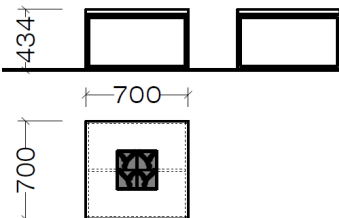

Couchtisch 70 x 70

mit Metallgestell, silberfarbig,
pulverbeschichtet
Tischplatte mit Hirnholzapplikation

B / H / T: ca. 70 / 43 / 70 cm