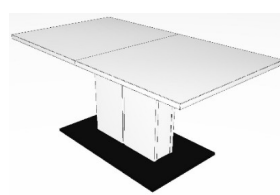

Ausführung:
Weiß ML / Weiß ML

Esstisch mit Synchronauszug 160 x 90 x 75

inkl. 1 Einlegeplatte
Untergestell mit seitlichen Applikationen
in Tischplattenfarbe (Weiß ML / Weiß ML)
ausziehbar mit 1 Platte auf 205 x 90
Fußplatte Schiefer Schwarz

	Gestell	
1401-0113	mit Applikation	

	Gestell	
1401-0101	schlicht	

Einlegeplatte f. Typ 1401

2. Einlegeplatte kann auf Wunsch im Tisch gelagert werden
Tisch max. ausziehbar auf
250 x 90 cm