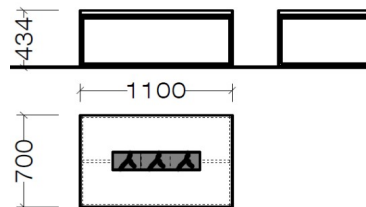

Couchtisch 110 x 70

mit Metallgestell, silberfarbig,
pulverbeschichtet
Tischplatte mit Hirnholzapplikation

B / H / T: ca. 110 / 43 / 70 cm

1406-0013	

1405-0013