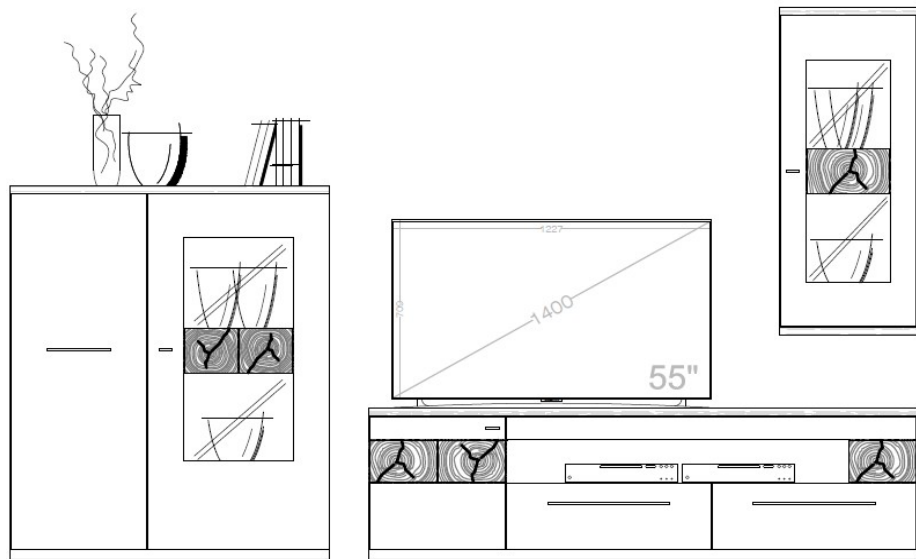

## Set 019

B / H / T: ca. 348 / 220 / 58 cm

Wohnwand - bestehend aus Typen (von links nach rechts):

- 1 x 317 - ... Highboard
- 1 x 032 - ... Medienboard, 210 B
- 1 x 132 - ... Hängevitrine, TA rechts