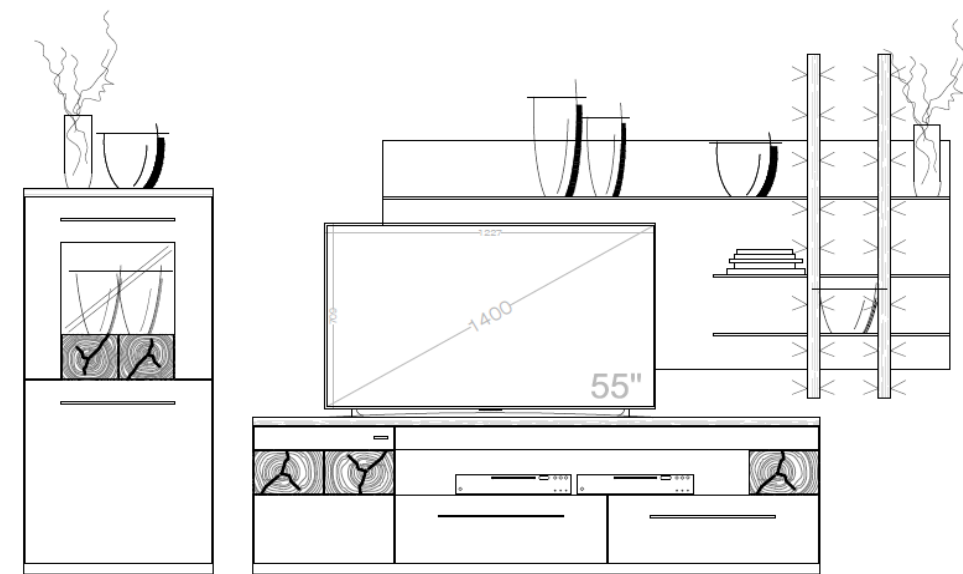

## Set 011

B / H / T: ca. 343 / 188 / 58 cm

Wohnwand - bestehend aus Typen (von links nach rechts):

- 1 x 325 - ... Highboard, 150 B
- 1 x 032 - ... Medienboard, 210 B
- 1 x 590 - ... Paneelregal mit Lichtstollen  
(Beleuchtung optional)