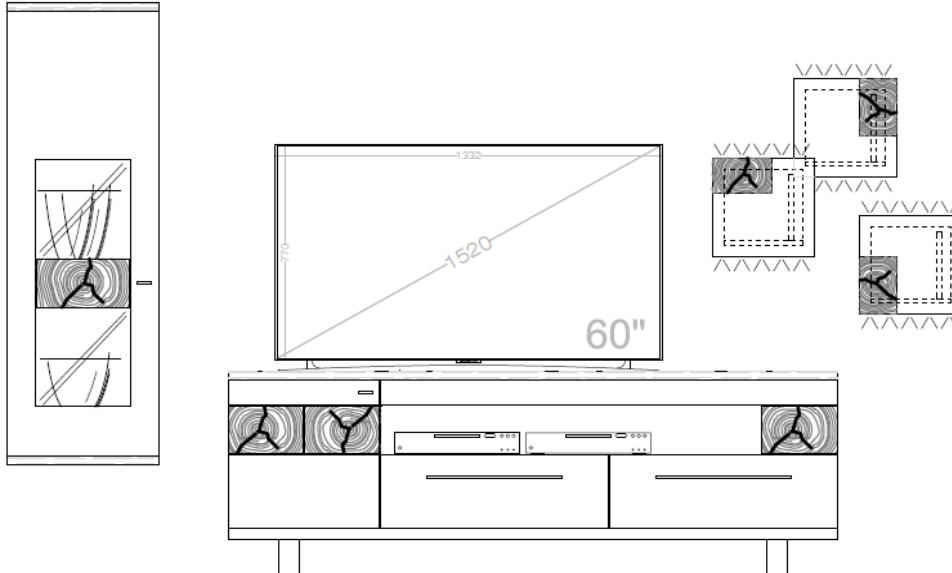

## Set 018

B / H / T: ca. 329 / 204 / 58 cm

Wohnwand - bestehend aus Typen (von links nach rechts):

- 1 x 133 - ... Hängevitrine, TA links
- 1 x 033 - ... Medienboard, 210 B, auf Metallkufen
- 3 x 585 - 113 Designregal