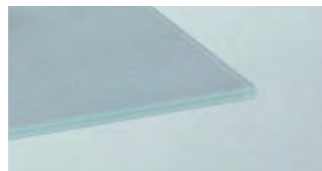

Satinert/Mattiert = M