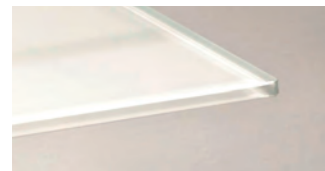

Optiwhite (weiß hinterlackiert) = O