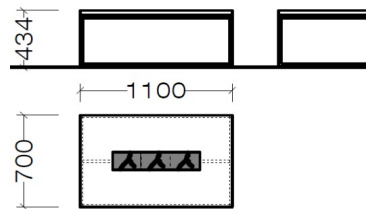

Couchtisch 110 x 70

mit Metallgestell, silberfarbig,
pulverbeschichtet
Tischplatte mit Hirnholzapplikation

B / H / T: ca. 110 / 43 / 70 cm

1406-0013	

1405-0013