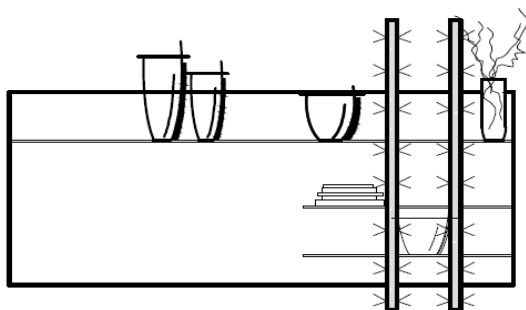

Designregal

mit Frontapplikation
(Beleuchtung optional - 1 x 22-89, 2 x 22-08 pro Regal)

B / H / T: ca. 35 / 35 / 30 cm

- Frontplatte drehbar für individuelle Gestaltung

- durch mitgelieferte Distanzplatte können die Regale auch mit überlappender Frontplatte gehängt werden (s. Kombi 018)

Zubehör

1. Beleuchtungen

- a) LED Controller, inkl. Funkfernbedienung **22-89**
- b) LED-Lichtleiste **22-08**
- c) LED-Lichtleiste **22-03**

	Frontvariante	Tür Anschlag	
585-113	mit Frontapplikation	TA links	

Design-Paneel

mit Glasböden und 2 Lichtstollen
(Beleuchtung optional 1 x 22-89, 4 x 22-03)

Paneel-Grundplatte in Weiß Mattlack
Design-Lichtstollen in:

- Weiß Mattlack: ... -111
- Votaneiche NB: ... -113

B / H / T: ca. 210 / 88-132 / 30 cm

	Type	Tür Anschlag	
590 -...	Stollen rechts (abgebildet)	TA links	
591 -...	Stollen links	TA rechts