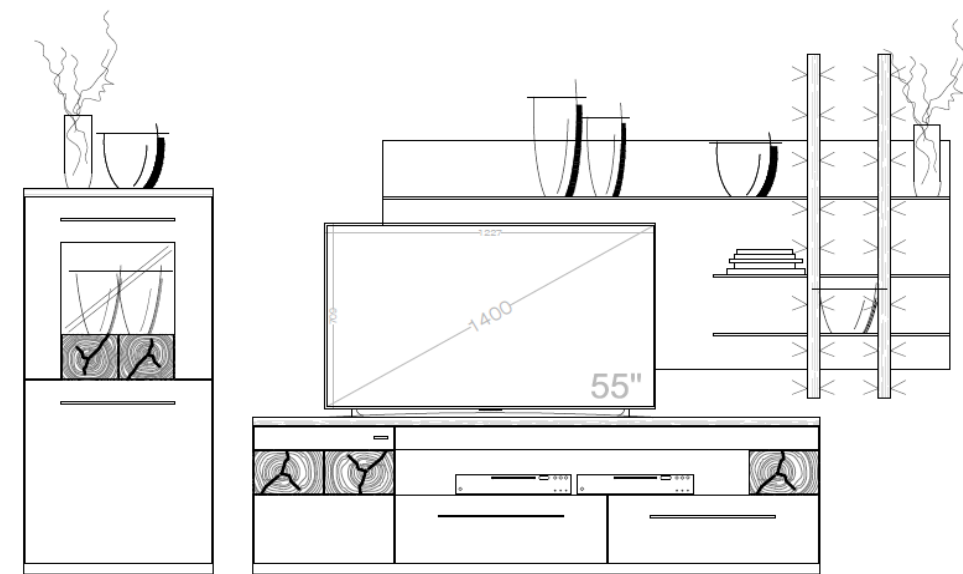

Set 011

B / H / T: ca. 343 / 188 / 58 cm

Wohnwand - bestehend aus Typen (von links nach rechts):

- 1 x 325 - ... Highboard, 150 B
- 1 x 032 - ... Medienboard, 210 B
- 1 x 590 - ... Paneelregal mit Lichtstollen (Beleuchtung optional)