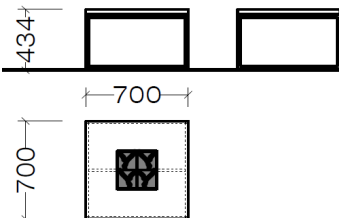

Couchtisch 70 x 70

mit Metallgestell, silberfarbig,
pulverbeschichtet
Tischplatte mit Hirnholzapplikation

B / H / T: ca. 70 / 43 / 70 cm

1406-0013