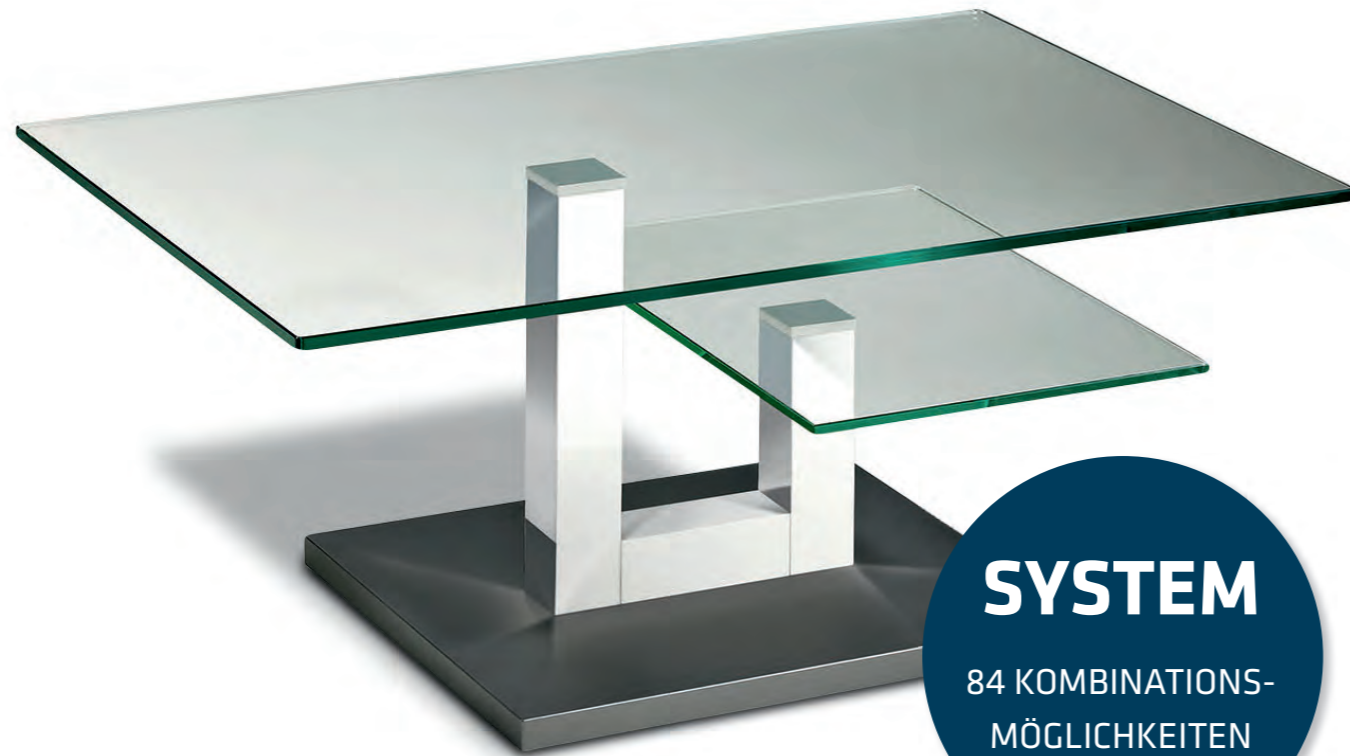

## Typenplan

7460 HK von Hasse - Couchtisch weiß ca. 100 x 60 cm

# SYSTEM VENEZIA

**SYSTEM**  
84 KOMBINATIONSMÖGLICHKEITEN

7460 HK-100-09

<b>Platte</b>	Material	Klarglas, 12 mm, 10 mm
	Maß	100 x 60 cm, 50 x 35 cm
<b>Gestell</b>	Material	Weiß lackiert
	Sockel	-
	Höhe	43 cm, Rollen
<b>Lieferbare Farben</b>	Gestell: Weiß, Silber = 65, Schwarz = 10, Eiche Bianco = 21, Eiche Öllack = 25, Nussbaum furniert = 36, Kernbuche furniert = 47	