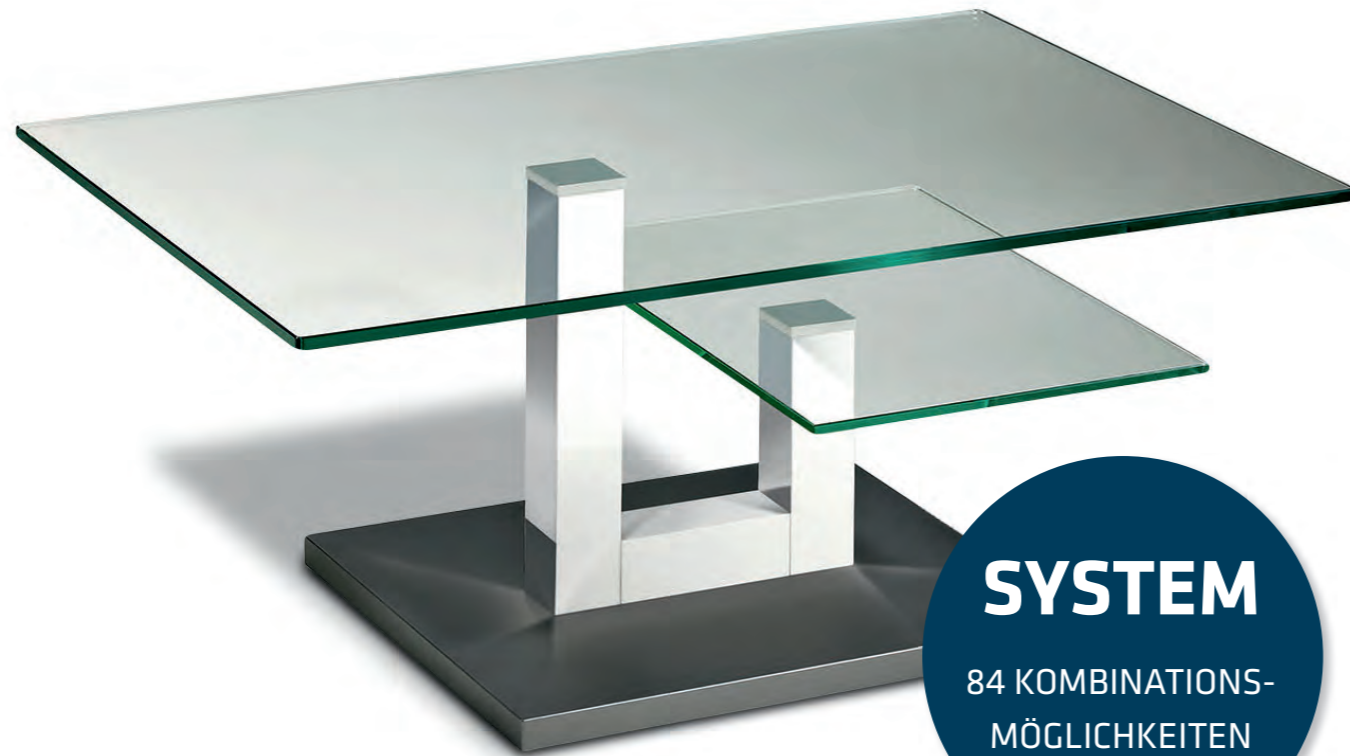

Möbel LETZ

Finden und Wohlfühlen

Typenplan

7460 HK von Hasse - Couchtisch Lack weiß ca. 100 x 60 cm

Wichtiger Hinweis für Sie

Etwaige Hinweise des Herstellers in dieser Produktinformation, die sich auf die Gewährleistung beziehen, haben für Sie keinerlei Bindungswirkung und können von Ihnen ignoriert werden. Ihre gesetzlichen Gewährleistungsrechte als Verbraucher uns gegenüber, als Ihrem Verkäufer, werden dadurch in keiner Weise berührt oder eingeschränkt. Sie können sich wegen aller Mängel jederzeit an uns wenden. Darüber hinaus gehende Herstellergarantien bleiben natürlich unberührt. Dieser Artikel wird hergestellt von Hasse Möbel Collection GmbH, Am Lütgenberg 4, 32689 Kalletal-Bavenhausen, Deutschland, info@hasse-tische.de

Möbel Letz GmbH
Am Gewerbepark 11
06895 Zahna-Elster

Tel.: 035383 - 6018 50

Fax.: 035383 - 6018 17

SYSTEM VENEZIA

SYSTEM
84 KOMBINATIONS-
MÖGLICHKEITEN

7460 HK-100-09

Platte	Material	Klarglas, 12 mm, 10 mm
	Maß	100 x 60 cm, 50 x 35 cm
Gestell	Material	Weiß lackiert
	Sockel	-
	Höhe	43 cm, Rollen
Lieferbare Farben	Gestell: Weiß, Silber = 65, Schwarz = 10, Eiche Bianco = 21, Eiche Öllack = 25, Nussbaum furniert = 36, Kernbuche furniert = 47	

Kleine Änderungen vorbehalten.

SYSTEM VENEZIA

2 Plattenformen

3 Plattengrößen

2 Oberflächen

7 Gestellfarben

i Informationen

Das **System VENEZIA** kombiniert hochwertige Plattenverbindungen mit geradlinigen Untergestellen, die durch ihr modernes Design und einer Vielzahl an trendfarbigen Holz- und Farbausführungen bestehen. Die variable Zusammenstellung der Materialien, Oberflächenausführungen und Abmessungen bildet ein Produkt, das für jeden Einrichtungstyp und jede Wohnungsgröße geeignet ist.

SYSTEM VENEZIA – VARIANTEN

7460 HK – 100K-25

Platte Material Klarglas 12 mm, 10 mm
Maß 100 x 60 cm, 50 x 35 cm

Gestell Material Eiche furniert, Eiche Öllack
Höhe 43 cm, Rollen

7465 HK – 080K-25

Platte Material Klarglas 12 mm, 10 mm
Maß Ø 80 cm / Ø 45 cm