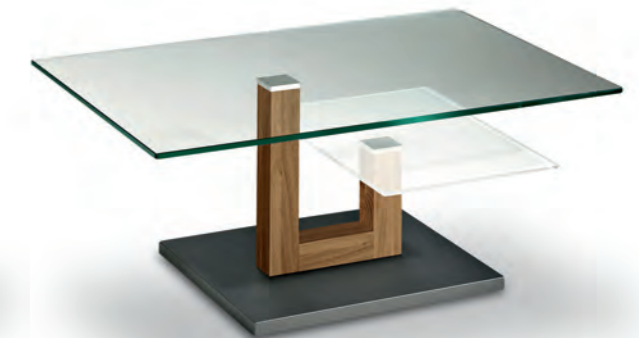

SYSTEM VENEZIA – VARIANTEN

7460 HK – 100K-25

Platte Material Klarglas 12 mm, 10 mm
Maß 100 x 60 cm, 50 x 35 cm

Gestell Material Eiche furniert, Eiche Öllack
Höhe 43 cm, Rollen

7465 HK – 080K-25

Platte Material Klarglas 12 mm, 10 mm
Maß Ø 80 cm / Ø 45 cm

Gestell Material Eiche massiv
Höhe 43 cm, Rollen

7460 HK – 0600-09

Platte Material Klarglas 12 mm, Optiwhite 10 mm
Maß 90 x 60 cm, 50 x 35 cm

Gestell Material Weiß lackiert
Höhe 43 cm, Rollen

7460 HK – 0600-36