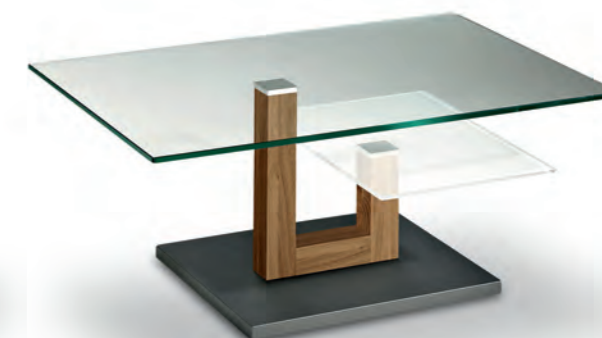

7460 HK – 0600-36

Platte Material Klarglas 12 mm, Optiwhite 10 mm
Maß 90 x 60 cm, 50 x 35 cm

Gestell Material Nussbaum furniert
Höhe 43 cm, Rollen

Kleine Änderungen vorbehalten.

Kleine Änderungen vorbehalten.