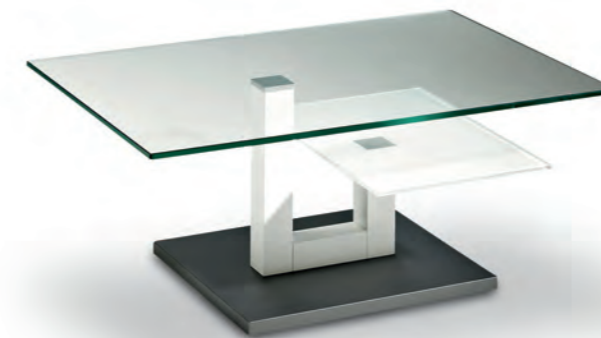

2 Zubehörvarianten

SYSTEM VENEZIA – WAHLMÖGLICHKEITEN

Platte \ Gestell	Weiß = 09	Schwarz = 10	Eiche Bianco = 21	Eiche = 25
Klarglas 12 mm Ablage Klarglas 10 mm				
90 x 60 cm	7460 HK-060K-09	7460 HK-060K-10	7460 HK-060K-21	7460 HK-060K-25
100 x 60 cm	7460 HK-100K-09	7460 HK-100K-10	7460 HK-100K-21	7460 HK-100K-25
Ø 80 cm	7465 HK-080K-09	7465 HK-080K-10	7465 HK-080K-21	7465 HK-080K-25
Klarglas 12 mm Ablage Optiwhite 10 mm				
90 x 60 cm	7460 HK-0600-09	7460 HK-0600-10	7460 HK-0600-21	7460 HK-0600-25
100 x 60 cm	7460 HK-1000-09	7460 HK-1000-10	7460 HK-1000-21	7460 HK-1000-25
Ø 80 cm	7465 HK-0800-09	7465 HK-0800-10	7465 HK-0800-21	7465 HK-0800-25
Alle Modelle mit Rollen Tischhöhe 43 cm				

SYSTEM VENEZIA – VARIANTEN

7460 HK – 100K-25

Platte Material Klarglas 12 mm, 10 mm
Maß 100 x 60 cm, 50 x 35 cm

Gestell Material Eiche furniert, Eiche Öllack
Höhe 43 cm, Rollen

7465 HK – 080K-25

Platte Material Klarglas 12 mm, 10 mm
Maß Ø 80 cm / Ø 45 cm

Gestell Material Eiche massiv
Höhe 43 cm, Rollen

7460 HK – 0600-09

Platte Material Klarglas 12 mm, Optiwhite 10 mm
Maß 90 x 60 cm, 50 x 35 cm

Gestell Material Weiß lackiert
Höhe 43 cm, Rollen

7460 HK – 0600-36