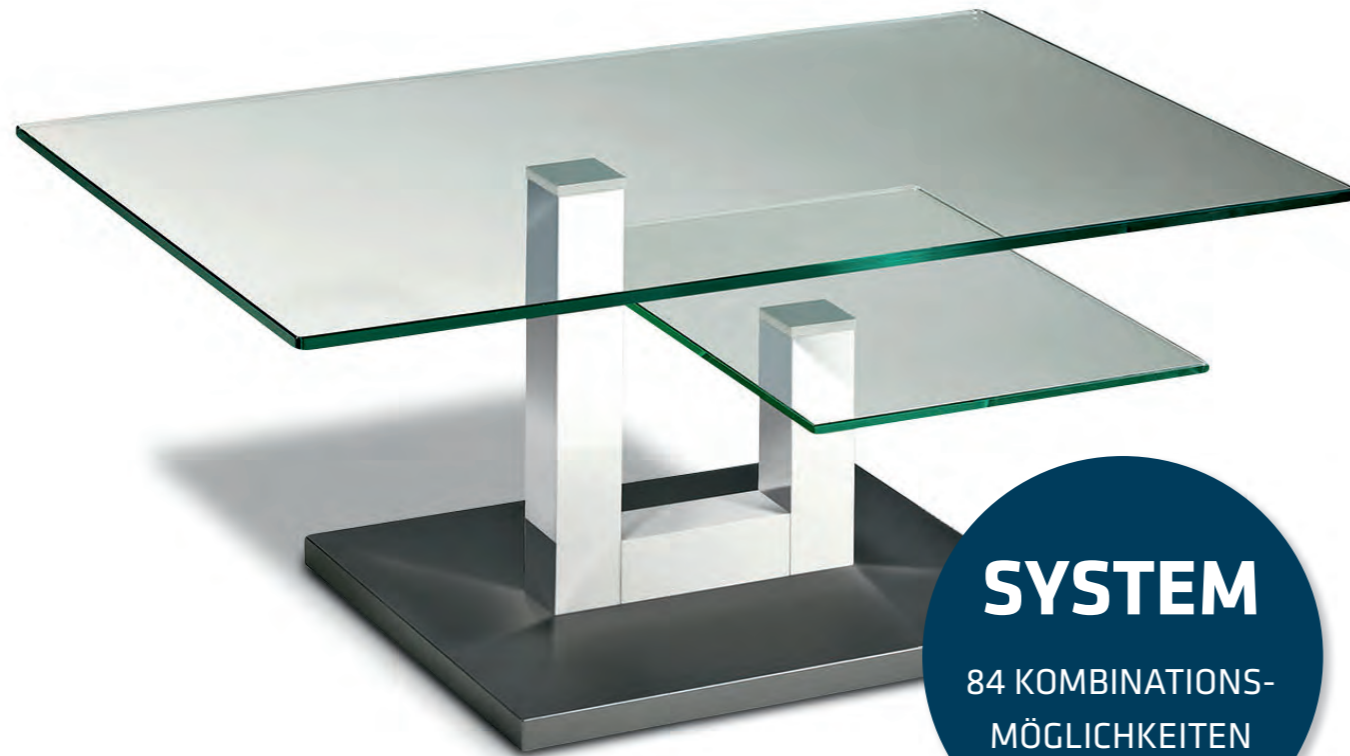

# SYSTEM VENEZIA

**SYSTEM**  
84 KOMBINATIONSMÖGLICHKEITEN

7460 HK-100-09

<b>Platte</b>	Material	Klarglas, 12 mm, 10 mm
	Maß	100 x 60 cm, 50 x 35 cm
<b>Gestell</b>	Material	Weiß lackiert
	Sockel	-
	Höhe	43 cm, Rollen
<b>Lieferbare Farben</b>	Gestell: Weiß, Silber = 65, Schwarz = 10, Eiche Bianco = 21, Eiche Öllack = 25, Nussbaum furniert = 36, Kernbuche furniert = 47	