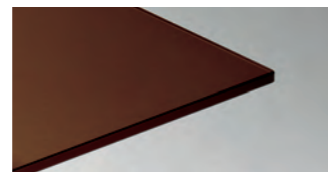

Bronzeglas = B