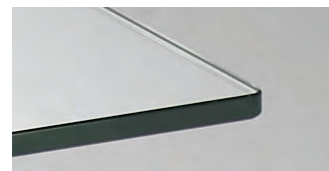

GLAS

Klarglas = K

Rauchglas = R

Bronzeglas = B

Optiwhite (weiß hinterlackiert) = O

Satinert/Mattiert = M

Schwarz lackiert = 10

C-Kante

Flachfacette

Flachkante

Steilfacette

Die von uns verwendeten Glasplatten werden nach den jeweiligen DIN-Normen hergestellt. Kleine Einschlüsse innerhalb der DIN-Norm bei Floatglas und ESG-Einscheibensicherheitsglas sind produktionstechnisch bedingt und dadurch kein Reklamationsgrund. Wir verarbeiten sowohl verschiedene Glasfarben als auch unterschiedliche Glasplattenstärken zwischen 8 mm und 15 mm, die abhängig vom Tischmodell sind. Durch unterschiedliche Kantenschliffe erhält der Tisch seine persönliche Note.

PLATTENVERBINDUNGEN

VA-Klebeile-eckig

VA-Klebeile-rund

VA-Klebeile-rund

Für eine erstklassige Verbindung von Glasplatte und Tischgestell werden ausschließlich hochwertige Klebeile aus Edelstahl in unterschiedlichen Größen benutzt, die durch ihre strapazierfähigen Eigenschaften überzeugen und mit einem lösemittelfreien UV-Kleber befestigt werden.