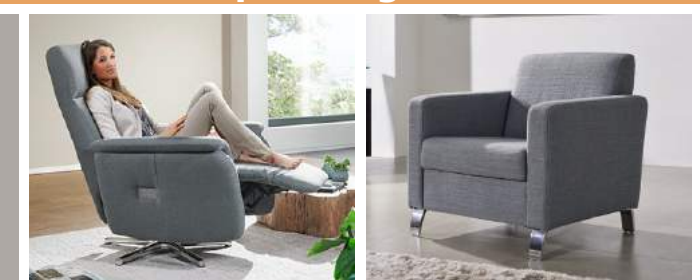

Zeichenerklärung:

* Nur in Kombination mit Winkelecke groß möglich!
Alle Maße sind ca.-Angaben. Die Typenbildchen sind nur Skizzen und stellen nicht die eigentliche Optik der Elemente dar. Produktionstechnische Änderungen vorbehalten.

Fußvarianten Garnitur:

! Hinweis: Aufgrund der Abmessungen der Füße passen nicht alle Füße unter jedes Armteil.

preisgleich:

	Metallfuß 4.7	Metallfuß 4.28	Metallfuß 4.26	Metallfuß 4.29	Metallfuß 4.31	Metallfuß 4.35	Holzfuß 3.14
Fußhöhe/Sitzhöhe	Fb.silber	Fb.silber Fb. schwarz	Fb.silber	Fb.silber	Fb. silber	Fb. silber	Buchefuß Beiztöne: eiche, buche, nussbaum oder wenge
12cm = SH 41cm	X	X	X	X	X	---	X
15cm = SH 44cm	X	X	X	---	---	X	X
18cm = SH 47cm	---	---	X	---	---	---	---

Mehrpreis:

	Metallfuß 4.30	Holzfuß 3.21	Metallfuß 4.37	Holzfuß 3.27	Metallsockel 4.34
Fußhöhe/Sitzhöhe	Fb.silber	Buchefuß Beiztöne: eiche, buche, nussbaum oder wenge	Fb.silber Fb. schwarz	Echtholz Eiche	Fb. silber
12cm = SH 41cm	X	X	---	---	---
15cm = SH 44cm	X	---	X	X	X
18cm = SH 47cm	---	---	X	X	---

Maße Garnitur:

- Rückenhöhe: 81 cm (Kopfteilverstellung unten)
- Sitzhöhe: 41, 44 oder 47 cm
- Sitztiefe: 56-75 cm
- Stelltiefe: 115 cm
- Seitenteil: 33 cm

Unsere Empfehlung für Sie:

Perfekt wird Ihr neues Sofa mit einem unserer komfortablen und stilvollen Einzelsessel. Manuell oder motorisch verstellbar, verschiedene Optiken, Fußvarianten und Sitzhöhen sowie natürlich eine enorme Bezugsvielfalt stehen Ihnen zur Verfügung.