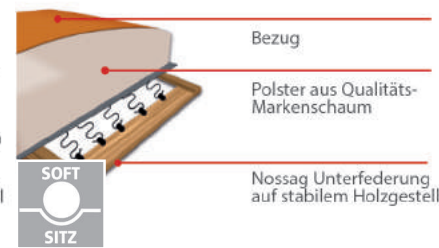

Softsitz mit Markenschaum