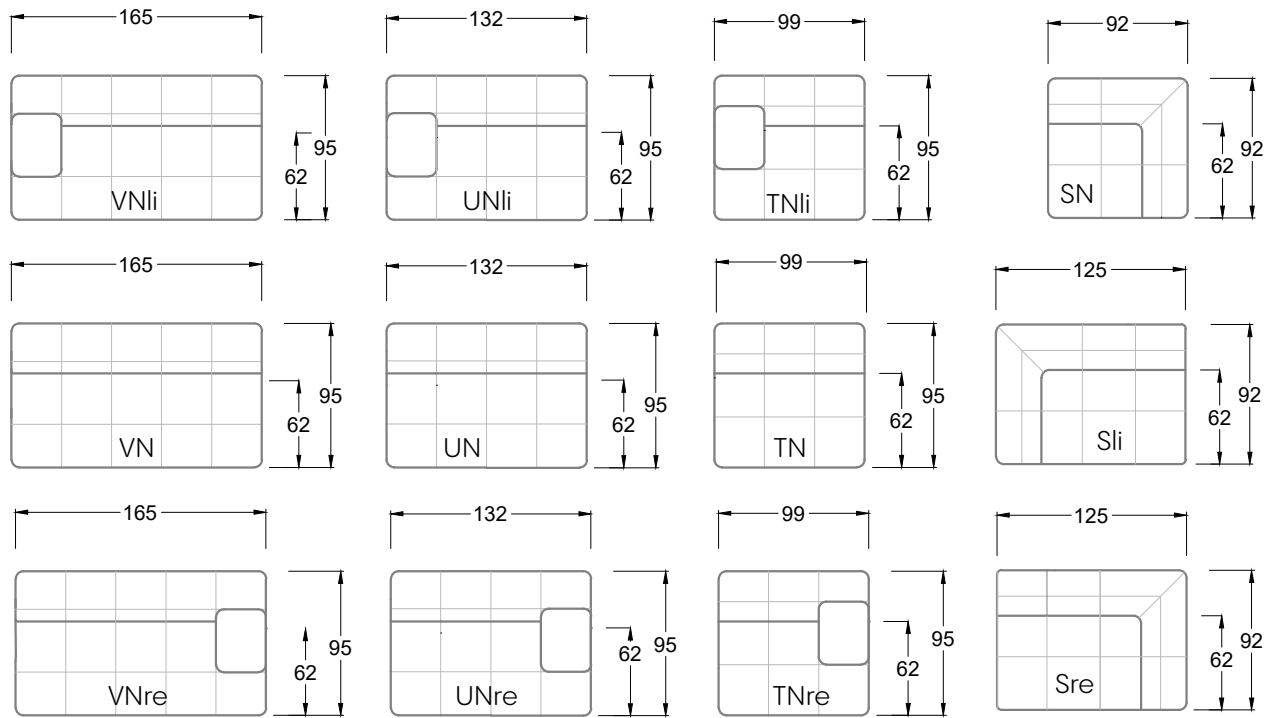

Möbel LETZ

Finden und Wohlfühlen

Typenplan

Ocean 7 von Bretz - Eckgarnitur Variante links austernpilz

Wichtiger Hinweis für Sie

Etwaige Hinweise des Herstellers in dieser Produktinformation, die sich auf die Gewährleistung beziehen, haben für Sie keinerlei Bindungswirkung und können von Ihnen ignoriert werden. Ihre gesetzlichen Gewährleistungsrechte als Verbraucher uns gegenüber, als Ihrem Verkäufer, werden dadurch in keiner Weise berührt oder eingeschränkt. Sie können sich wegen aller Mängel jederzeit an uns wenden. Darüber hinaus gehende Herstellergarantien bleiben natürlich unberührt. Dieser Artikel wird hergestellt von Bretz Wohnträume GmbH, Alexander-Bretz-Straße 2, 55457 Gensingen, Deutschland, info@bretz.de

Möbel Letz GmbH
Am Gewerbepark 11
06895 Zahna-Elster

Tel.: 035383 - 6018 50

Fax.: 035383 - 6018 17

Tiefe 95 cm

Tiefe 128 cm

Tiefe 194 cm

Einzelsofas

Tiefe 95 cm

Ocean 7

158 • Sofas mit Eckteil als Abschluss Sitztiefe 62 cm
Ecksofas Sitztiefe 62 cm

Ocean 7

158 • Sofas mit Ottomane • Day Bed
Sitztiefe 62 / 95 / 163 cm