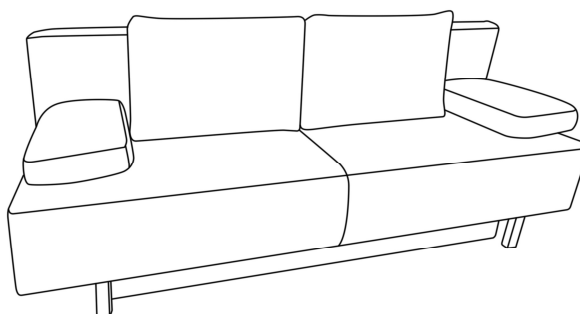

## Typenplan

Sweet von Restyl - Schlafsofa grau-blau-melliert mit Bettkasten

Möbel Letz GmbH  
Am Gewerbepark 11  
06895 Zahna-Elster

Tel.: 035383 - 6018 50

Fax.: 035383 - 6018 17

Maße ca:  
B: 193 cm  
H: 85 cm  
T: 88 cm  
SH: 43 cm  
LH: 43 cm  
Sitztiefe: 50 cm

**Querschläfer** mit Bettkasten  
Rücken **echt**  
Liegefläche 140 x 193 cm