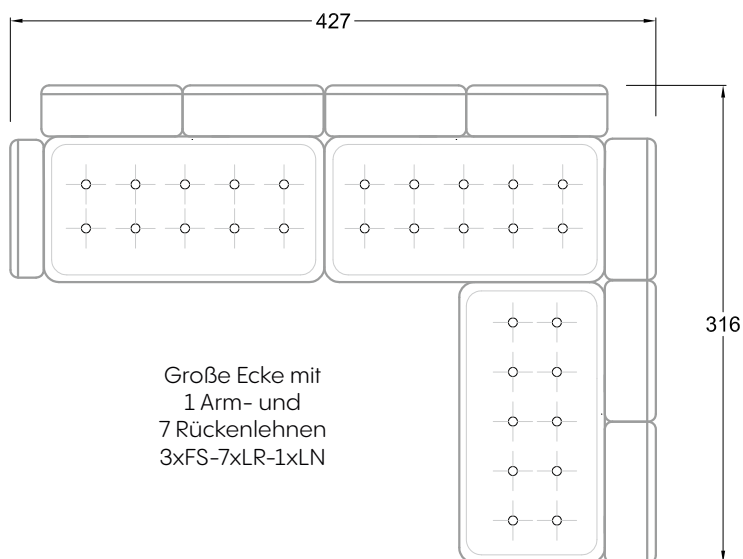

F
Sofa mit
4 Lehnen

Xli
Récamière
3 Lehnen

Xre
Récamière
3 Lehnen

Rli
Récamière
2 Lehnen

Rre
Récamière
2 Lehnen

Day Bed
Single

Day Bed
Double
2 Lehnen

Ecke mit
2 Arm- und
3 Rückenlehnen
2xFS-3xLR-2xLN

Ecke mit
1 Arm- und
4 Rückenlehnen
2xFS-4xLR-1xLN

Ecke mit
1 Arm- und
5 Rückenlehnen
2xFS-5xLR-1xLN

Ecke symmetrisch
mit 1 Arm- und
6 Rückenlehnen
2xFS-1xES-6xLR-1xLN

Breites Sofa mit
2 Arm- und
4 Rückenlehnen
2xFS-4xLR-2xLN

Sofa mit
2 Arm- und 2 Rückenlehnen
FS-2xLR-2xLN

Sofa mit
1 Arm- und 3 Rückenlehnen
FS-3xLR-1xLN

Kleine Ecke mit
1 Arm- und 4 Rückenlehne
1xFS-1xES-4xLR-1xLN

Große Ecke mit
1 Arm- und
7 Rückenlehnen
3xFS-7xLR-1xLN