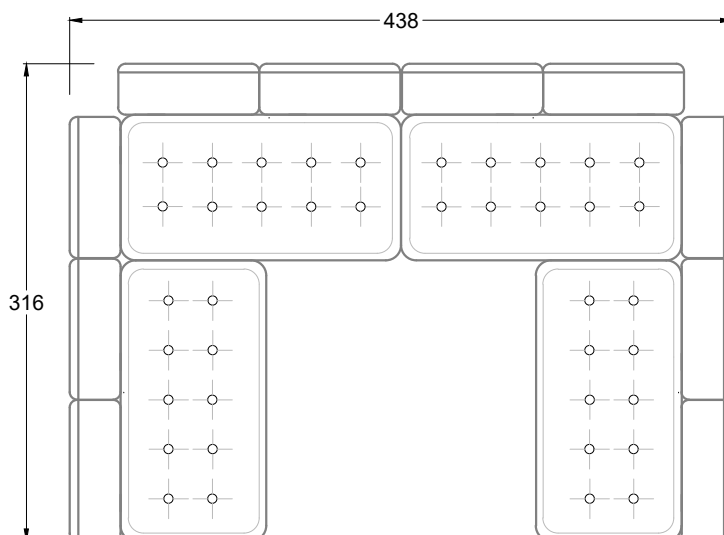

F
Sofa mit
4 Lehnen

Xli
Récamière
3 Lehnen

Xre
Récamière
3 Lehnen

Rli
Récamière
2 Lehnen

Rre
Récamière
2 Lehnen

Day Bed
Single

Day Bed
Double
2 Lehnen

Ecke mit
2 Arm- und
3 Rückenlehnen
2xFS-3xLR-2xLN

Ecke mit
1 Arm- und
4 Rückenlehnen
2xFS-4xLR-1xLN

Ecke mit
1 Arm- und
5 Rückenlehnen
2xFS-5xLR-1xLN

Ecke symmetrisch
mit 1 Arm- und
6 Rückenlehnen
2xFS-1xES-6xLR-1xLN

Breites Sofa mit
2 Arm- und
4 Rückenlehnen
2xFS-4xLR-2xLN

Sofa mit
2 Arm- und 2 Rückenlehnen
FS-2xLR-2xLN

Sofa mit
1 Arm- und 3 Rückenlehnen
FS-3xLR-1xLN

Kleine Ecke mit
1 Arm- und 4 Rückenlehne
1xFS-1xES-4xLR-1xLN

Große Ecke mit
1 Arm- und
7 Rückenlehnen
3xFS-7xLR-1xLN