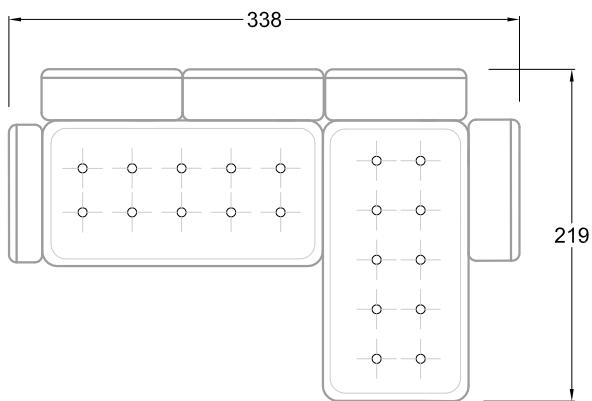

F
Sofa mit
4 Lehnen

Xli
Récamière
3 Lehnen

Xre
Récamière
3 Lehnen

Rli
Récamière
2 Lehnen

Rre
Récamière
2 Lehnen

Day Bed
Single

Day Bed
Double
2 Lehnen

Ecke mit
2 Arm- und
3 Rückenlehnen
2xFS-3xLR-2xLN

Ecke mit
1 Arm- und
4 Rückenlehnen
2xFS-4xLR-1xLN

Ecke mit
1 Arm- und
5 Rückenlehnen
2xFS-5xLR-1xLN

Ecke symmetrisch
mit 1 Arm- und
6 Rückenlehnen
2xFS-1xES-6xLR-1xLN

Breites Sofa mit
2 Arm- und
4 Rückenlehnen
2xFS-4xLR-2xLN

Sofa mit
2 Arm- und 2 Rückenlehnen
FS-2xLR-2xLN

Sofa mit
1 Arm- und 3 Rückenlehnen
FS-3xLR-1xLN

Kleine Ecke mit
1 Arm- und 4 Rückenlehne
1xFS-1xES-4xLR-1xLN

Große Ecke mit
1 Arm- und
7 Rückenlehnen
3xFS-7xLR-1xLN