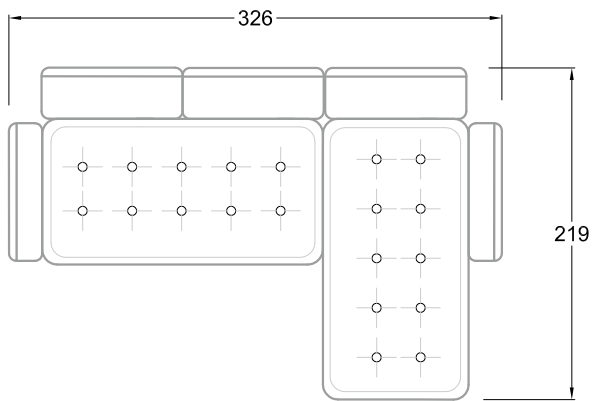

F
Sofa mit
4 Lehnen

Xli
Récamière
3 Lehnen

Xre
Récamière
3 Lehnen

Rli
Récamière
2 Lehnen

Rre
Récamière
2 Lehnen

Day Bed
Single

Day Bed
Double
2 Lehnen

Ecke mit
2 Arm- und
3 Rückenlehnen
2xFS-3xLR-2xLN

Ecke mit
1 Arm- und
4 Rückenlehnen
2xFS-4xLR-1xLN

Ecke mit
1 Arm- und
5 Rückenlehnen
2xFS-5xLR-1xLN

Ecke symmetrisch
mit 1 Arm- und
6 Rückenlehnen
2xFS-1xES-6xLR-1xLN

Breites Sofa mit
2 Arm- und
4 Rückenlehnen
2xFS-4xLR-2xLN

Sofa mit
2 Arm- und 2 Rückenlehnen
FS-2xLR-2xLN

Sofa mit
1 Arm- und 3 Rückenlehnen
FS-3xLR-1xLN

Kleine Ecke mit
1 Arm- und 4 Rückenlehne
1xFS-1xES-4xLR-1xLN

Große Ecke mit
1 Arm- und
7 Rückenlehnen
3xFS-7xLR-1xLN