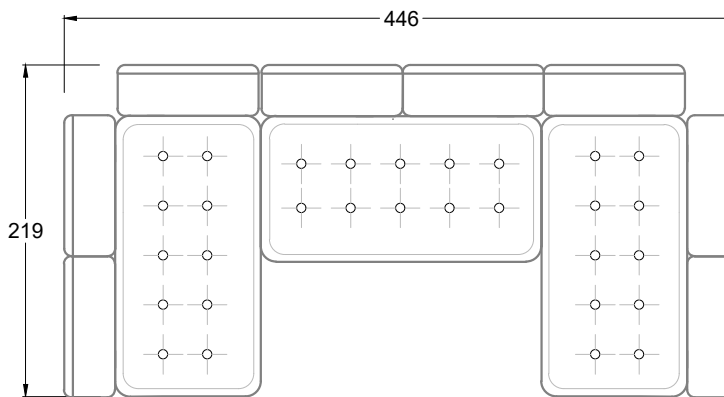

F
Sofa mit
4 Lehnen

Xli
Récamière
3 Lehnen

Xre
Récamière
3 Lehnen

Rli
Récamière
2 Lehnen

Rre
Récamière
2 Lehnen

Day Bed
Single

Day Bed
Double
2 Lehnen

Ecke mit
2 Arm- und
3 Rückenlehnen
2xFS-3xLR-2xLN

Ecke mit
1 Arm- und
4 Rückenlehnen
2xFS-4xLR-1xLN

Ecke mit
1 Arm- und
5 Rückenlehnen
2xFS-5xLR-1xLN

Ecke symmetrisch
mit 1 Arm- und
6 Rückenlehnen
2xFS-1xES-6xLR-1xLN

Breites Sofa mit
2 Arm- und
4 Rückenlehnen
2xFS-4xLR-2xLN

Sofa mit
2 Arm- und 2 Rückenlehnen
FS-2xLR-2xLN

Sofa mit
1 Arm- und 3 Rückenlehnen
FS-3xLR-1xLN

Kleine Ecke mit
1 Arm- und 4 Rückenlehne
1xFS-1xES-4xLR-1xLN

Große Ecke mit
1 Arm- und
7 Rückenlehnen
3xFS-7xLR-1xLN