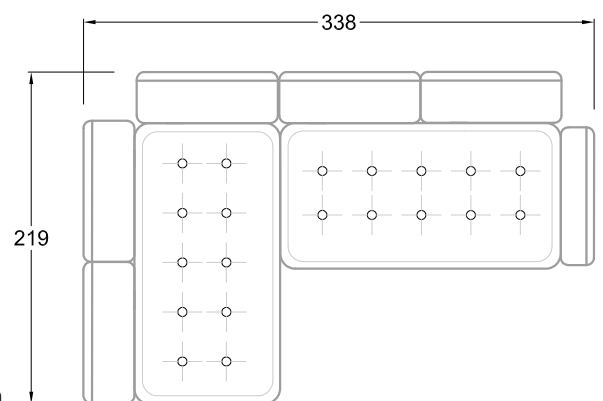

F
Sofa mit
4 Lehnen

Xli
Récamière
3 Lehnen

Xre
Récamière
3 Lehnen

Rli
Récamière
2 Lehnen

Rre
Récamière
2 Lehnen

Day Bed
Single

Day Bed
Double
2 Lehnen

Ecke mit
2 Arm- und
3 Rückenlehnen
2xFS-3xLR-2xLN

Ecke mit
1 Arm- und
4 Rückenlehnen
2xFS-4xLR-1xLN

Ecke mit
1 Arm- und
5 Rückenlehnen
2xFS-5xLR-1xLN

Ecke symmetrisch
mit 1 Arm- und
6 Rückenlehnen
2xFS-1xES-6xLR-1xLN

Breites Sofa mit
2 Arm- und
4 Rückenlehnen
2xFS-4xLR-2xLN

Sofa mit
2 Arm- und 2 Rückenlehnen
FS-2xLR-2xLN

Sofa mit
1 Arm- und 3 Rückenlehnen
FS-3xLR-1xLN

Kleine Ecke mit
1 Arm- und 4 Rückenlehne
1xFS-1xES-4xLR-1xLN

Große Ecke mit
1 Arm- und
7 Rückenlehnen
3xFS-7xLR-1xLN