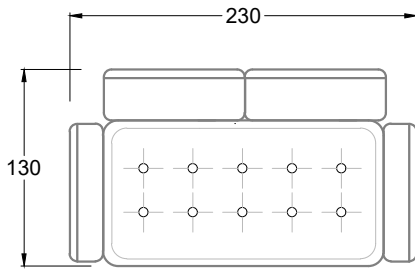

Möbel Letz GmbH
Am Gewerbepark 11
06895 Zahna-Elster

Tel.: 035383 - 6018 50

Fax.: 035383 - 6018 17

F 118 S

Sessel mit einer
Lehne

Sessel mit zwei
Armlehnen

E 118 S

FN
Sofa mit 2
Lehnen und 2
Armlehnen

F
Sofa mit
4 Lehnen

Xli
Récamière
3 Lehnen

Xre
Récamière
3 Lehnen

Rli
Récamière
2 Lehnen

Rre
Récamière
2 Lehnen

Day Bed
Single

Day Bed
Double
2 Lehnen

Ecke mit
2 Arm- und
3 Rückenlehnen
2xFS-3xLR-2xLN