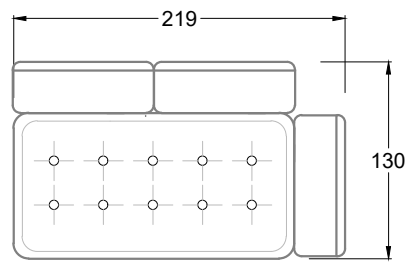

Möbel Letz GmbH
Am Gewerbepark 11
06895 Zahna-Elster

Tel.: 035383 - 6018 50

Fax.: 035383 - 6018 17

F 118 S

Sessel mit einer
Lehne

Sessel mit zwei
Armlehnen

E 118 S

FN
Sofa mit 2
Lehnen und 2
Armlehnen

F
Sofa mit
4 Lehnen

Xli
Récamière
3 Lehnen

Xre
Récamière
3 Lehnen

Rli
Récamière
2 Lehnen

Rre
Récamière
2 Lehnen

Day Bed
Single

Day Bed
Double
2 Lehnen

Ecke mit
2 Arm- und
3 Rückenlehnen
2xFS-3xLR-2xLN