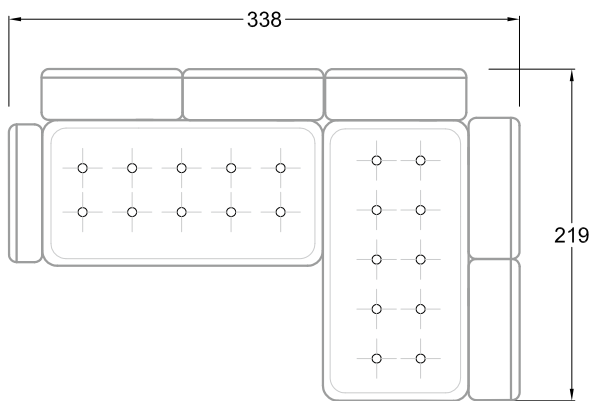

F
Sofa mit
4 Lehnen

Xli
Récamière
3 Lehnen

Xre
Récamière
3 Lehnen

Rli
Récamière
2 Lehnen

Rre
Récamière
2 Lehnen

Day Bed
Single

Day Bed
Double
2 Lehnen

Ecke mit
2 Arm- und
3 Rückenlehnen
2xFS-3xLR-2xLN

Ecke mit
1 Arm- und
4 Rückenlehnen
2xFS-4xLR-1xLN

Ecke mit
1 Arm- und
5 Rückenlehnen
2xFS-5xLR-1xLN

Ecke symmetrisch
mit 1 Arm- und
6 Rückenlehnen
2xFS-1xES-6xLR-1xLN

Breites Sofa mit
2 Arm- und
4 Rückenlehnen
2xFS-4xLR-2xLN

Sofa mit
2 Arm- und 2 Rückenlehnen
FS-2xLR-2xLN

Sofa mit
1 Arm- und 3 Rückenlehnen
FS-3xLR-1xLN

Kleine Ecke mit
1 Arm- und 4 Rückenlehne
1xFS-1xES-4xLR-1xLN

Große Ecke mit
1 Arm- und
7 Rückenlehnen
3xFS-7xLR-1xLN