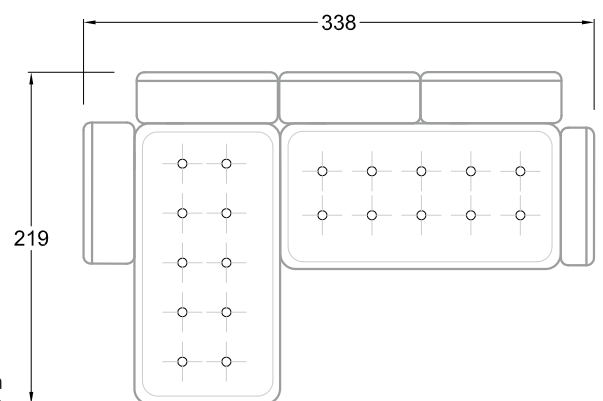

F
Sofa mit
4 Lehnen

Xli
Récamière
3 Lehnen

Xre
Récamière
3 Lehnen

Rli
Récamière
2 Lehnen

Rre
Récamière
2 Lehnen

Day Bed
Single

Day Bed
Double
2 Lehnen

Ecke mit
2 Arm- und
3 Rückenlehnen
2xFS-3xLR-2xLN

Ecke mit
1 Arm- und
4 Rückenlehnen
2xFS-4xLR-1xLN

Ecke mit
1 Arm- und
5 Rückenlehnen
2xFS-5xLR-1xLN

Ecke symmetrisch
mit 1 Arm- und
6 Rückenlehnen
2xFS-1xES-6xLR-1xLN

Breites Sofa mit
2 Arm- und
4 Rückenlehnen
2xFS-4xLR-2xLN

Sofa mit
2 Arm- und 2 Rückenlehnen
FS-2xLR-2xLN

Sofa mit
1 Arm- und 3 Rückenlehnen
FS-3xLR-1xLN

Kleine Ecke mit
1 Arm- und 4 Rückenlehne
1xFS-1xES-4xLR-1xLN

Große Ecke mit
1 Arm- und
7 Rückenlehnen
3xFS-7xLR-1xLN