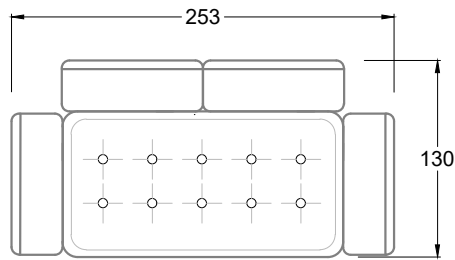

Möbel Letz GmbH
Am Gewerbepark 11
06895 Zahna-Elster

Tel.: 035383 - 6018 50

Fax.: 035383 - 6018 17

F 118 S

Sessel mit einer
Lehne

Sessel mit zwei
Armlehnen

E 118 S

FN
Sofa mit 2
Lehnen und 2
Armlehnen

F
Sofa mit
4 Lehnen

Xli
Récamière
3 Lehnen

Xre
Récamière
3 Lehnen

Rli
Récamière
2 Lehnen

Rre
Récamière
2 Lehnen

Day Bed
Single

Day Bed
Double
2 Lehnen

Ecke mit
2 Arm- und
3 Rückenlehnen
2xFS-3xLR-2xLN

Ecke mit
1 Arm- und
4 Rückenlehnen
2xFS-4xLR-1xLN

Ecke mit
1 Arm- und
5 Rückenlehnen
2xFS-5xLR-1xLN

Ecke symmetrisch
mit 1 Arm- und
6 Rückenlehnen
2xFS-1xES-6xLR-1xLN

Breites Sofa mit
2 Arm- und
4 Rückenlehnen
2xFS-4xLR-2xLN