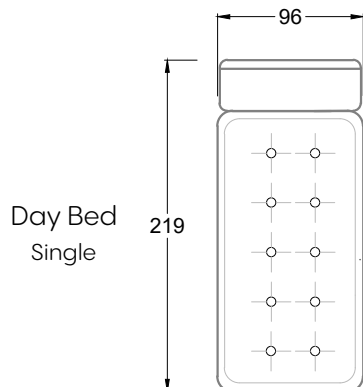

F
Sofa mit
4 Lehnen

Xli
Récamière
3 Lehnen

Xre
Récamière
3 Lehnen

Rli
Récamière
2 Lehnen

Rre
Récamière
2 Lehnen

Day Bed
Single

Day Bed
Double
2 Lehnen

Ecke mit
2 Arm- und
3 Rückenlehnen
2xFS-3xLR-2xLN

Ecke mit
1 Arm- und
4 Rückenlehnen
2xFS-4xLR-1xLN

Ecke mit
1 Arm- und
5 Rückenlehnen
2xFS-5xLR-1xLN

Ecke symmetrisch
mit 1 Arm- und
6 Rückenlehnen
2xFS-1xES-6xLR-1xLN

Breites Sofa mit
2 Arm- und
4 Rückenlehnen
2xFS-4xLR-2xLN