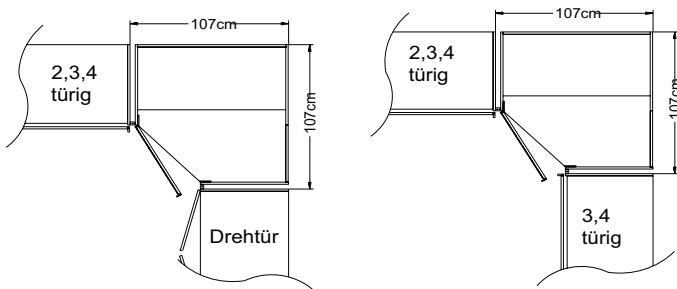

Eckschrank Glas

Modell-Nr.	Front
Buntglas	
SISP	Spiegel
SIMK	Mandelglas
SIMG	Magnoliaglas
SISL	Hellgrauglas
SIAN	Anthrazitglas
SIGS	Grauspiegel
SIPB	Broncespiegel
SISN	Sandglas
Alpinweißglas	
SIAW	Alpinweißglas

Korpus
06 Dekor Sonoma Eiche
15 Dekor Trüffel Eiche
18 Dekor Hellgrau
24 Dekor Buche
33 Dekor Anthrazit
36 Dekor vulkan
59 Dekor sepia
60 Dekor Eiche natur
91 Dekor Sand
96 Dekor weiß

BESTELLHINWEIS:

-Bitte zu allen Schränken die gewünschte Farbausführung der Griffleisten und Zierleisten mit der Modellnr. angeben siehe S. 197

Breite/Höhe/ Tiefe: (in cm)	Ausführung:	Türanschlag:	1-türig		2-türig		
			B103	T103	B112	T112	
			H222	H240	H222	H240	
Eckschrank 45 Grad 		Eckschrank 45 Grad Türanschlag rechts	39926	39927			Buntglas
			39926	39927			Alpinweißglas
		Eckschrank 45 Grad Türanschlag links	39913	39914			Buntglas
			39913	39914			Alpinweißglas
Eckschrank 90 Grad 		Eckschrank 90 Grad			39637	39638	Buntglas
					39637	39638	Alpinweißglas

Achtung:

- -beim Anbau eines Drehtürenschranks an ein Eckelement muss mit einem Grundelement begonnen werden
- -Eckschränke können nicht mit Kränzen bestückt werden
- -ein begehbare Eckschrank muss immer auf beiden Seiten angebaut werden

Bitte beachten Sie:

Die mitgelieferte Distanzleiste wird beim direkten Anbau eines Schrankes an den Eckschrank benötigt.
Stellmaße ändern sich (siehe Zeichnungen).

Eckschrank 45 Grad