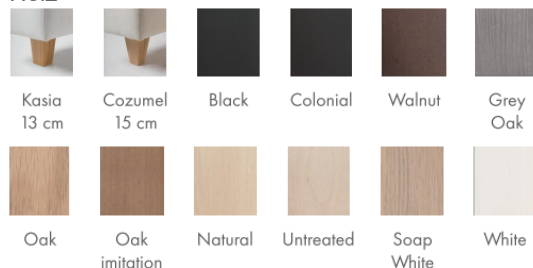

*Das Maß kann um +/- 3% variieren, je nach Wahl des Bezuges und der Kombination.

INFO

Hussenbezüge sind nur in Stoff erhältlich.

Bezug

Beinalternativen

Holz

Black metal
10 cm

Aufpreis

Lattenrost 180	
Lattenrost 160	
Lattenrost 140	