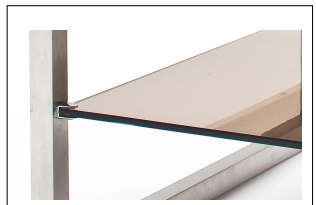

B/H/T ca. 65 / 38 / 65 cm

Belastbarkeit bis max. 30 KG

58861 AZ_ MIGEL 105 Couchtisch

Platte: Eiche massiv geölt, durchgehende Lamelle
Ablageplatte: Sicherheitsglas bronze farbig
Beine: Metall / Edelstahl-Optik gebürstet

B/H/T ca. 105 / 38 / 65 cm

Belastbarkeit bis max. 30 KG

Detail:

Gestell /Metall Edelstahl-Optik gebürstet

Eiche massiv geölt, durchgehende Lamelle

Sicherheitsglas bronze farbig