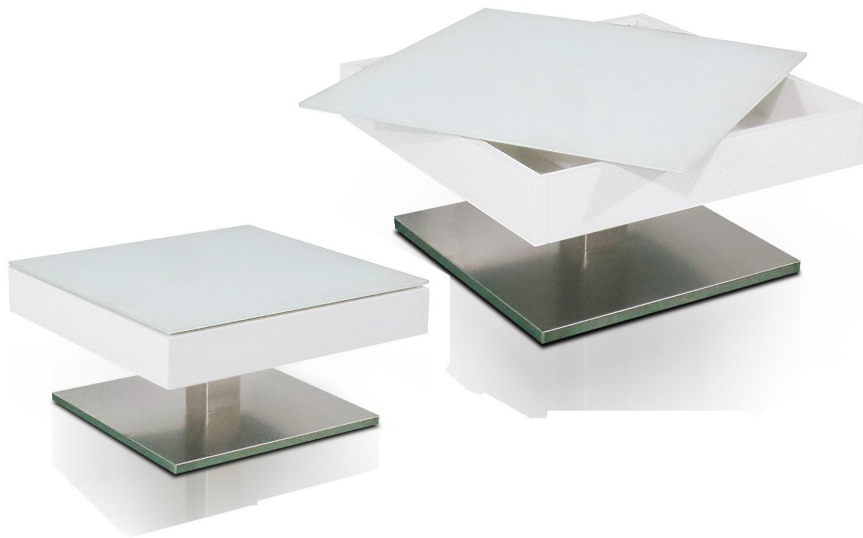

Möbel LETZ

Finden und Wohlfühlen

Typenplan

Mariko von MCA - Couchtisch mit Sockel in Edelstahl-Optik

Wichtiger Hinweis für Sie

Etwaige Hinweise des Herstellers in dieser Produktinformation, die sich auf die Gewährleistung beziehen, haben für Sie keinerlei Bindungswirkung und können von Ihnen ignoriert werden. Ihre gesetzlichen Gewährleistungsrechte als Verbraucher uns gegenüber, als Ihrem Verkäufer, werden dadurch in keiner Weise berührt oder eingeschränkt. Sie können sich wegen aller Mängel jederzeit an uns wenden. Darüber hinaus gehende Herstellergarantien bleiben natürlich unberührt. Dieser Artikel wird hergestellt von

Möbel Letz GmbH
Am Gewerbepark 11
06895 Zahna-Elster

Tel.: 035383 - 6018 50

Fax.: 035383 - 6018 17

MARIKO Couchtisch

MARIKO Couchtisch

Sicherheitsglas / weiß matt / 10 mm
 MDF / weiß matt lackiert
 Sockel: Edelstahl-Optik gebürstet m. MDF-Kern
 Säule 10x10 cm quadratisch
 Deckplatte drehbar
 Belastbarkeit: max 20 kg

Breite	75 cm
Höhe	38 cm
Tiefe	75 cm

Ausführung und Ident-Nummern

Ausführung	Artnr	Artikel EAN 13	HS Code
weiß	58106WZ4	4027207111748	94032080