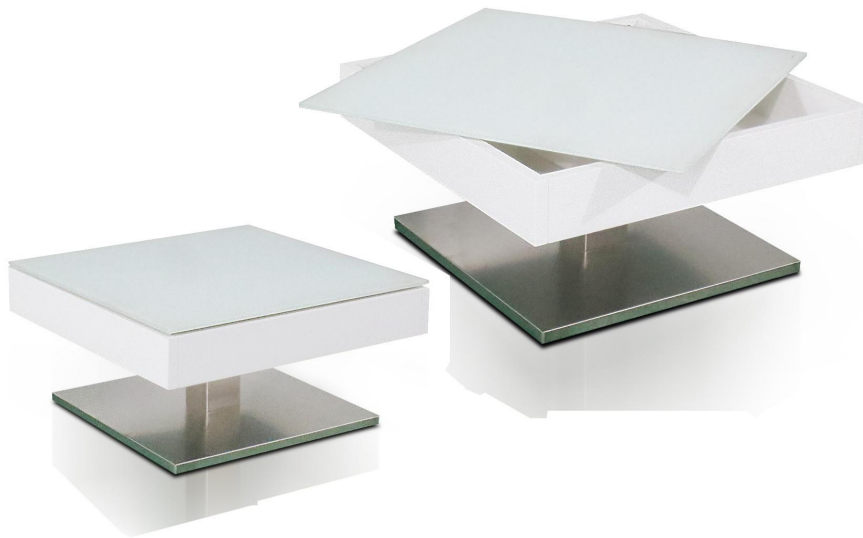

## Typenplan

Mariko von MCA - Couchtisch mit Sockel in Edelstahl-Optik

Möbel Letz GmbH  
Am Gewerbepark 11  
06895 Zahna-Elster

Tel.: 035383 - 6018 50

Fax.: 035383 - 6018 17

MARIKO Couchtisch

MARIKO Couchtisch

Sicherheitsglas / weiß matt / 10 mm  
 MDF / weiß matt lackiert  
 Sockel: Edelstahl-Optik gebürstet m. MDF-Kern  
 Säule 10x10 cm quadratisch  
 Deckplatte drehbar  
 Belastbarkeit: max 20 kg