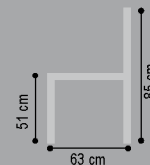

Breite / Tiefe / Höhe

Sitzhöhe: 51 cm, Sitztiefe: 47 cm

Anbauecken

143/63/85

**Anbauecke mit
offenem Ab-
schluss li/re**

5W links

6W rechts

166/63/85