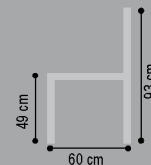

Breite / Tiefe / Höhe

Sitzhöhe: 51 cm, Sitztiefe: 47 cm

Anbauecken

143/63/85

**Anbauecke mit
offenem Ab-
schluss li/re**

5W links

6W rechts

166/63/85

„Zugabe“ bezieht sich nur auf Stoffe (Verbrauch in lfd. Meter, uni oder unauffällig gemustert mit einer Arbeitsbreite von ca. 140cm), Fremdleider kann nicht verarbeitet werden!

Achtung: Die Piktogramme dienen nur zur Verdeutlichung der Grundform! Abbildung zeigt immer das linke Teil! Alle Maße sind ca.-Angaben. Irrtümer und Änderungen vorbehalten.

6017 STUHL

alle Angaben sind ca. Maße B/T/H; Irrtümer vorbehalten

Sitzhöhe: 49 cm, Sitztiefe: 44 cm

STOFF	Stuhl 	Erweiterungssatz Quick-Click Ultrasoft								
B/T/H ca.	1C 47/60/93	9V								
Verbrauch	1,37									
ZUGABE										
04										
05										
06										
07										
08										
09										
10										
12										
22										
LEDER *										
Longlife Casay										
Longlife Bronco										
Bison (Nubuk)										