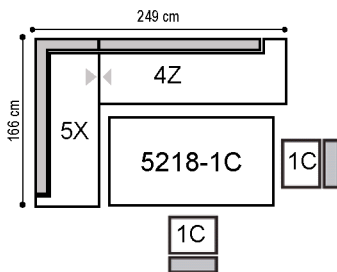

Abbildung

1. **Bank:** 5X Anbauecke links
   4Z Bankelement rechts
2. **Stuhl:** 6017-1C Stuhl mit Rundrohrkufe
3. **Tisch:** 5218-1C Tisch fix Balkeneiche altgrau Wachseffektlack
4. **Bezug:** Longlife Leder Casay 80

Optionen

Kontrastnäht
möglich

Bezugskombination
nicht möglich

Modellaufbau

1. **Gestell:** Tragende Teile aus Buchen- und Schichtholz
2. **Sitz:** Wellenunterfederung mit hochwertigem Polyätherschaum
3. **Rücken:** Solide Polyätherschaumpolsterung
4. **Seitenteil/Fuß:** Polsterwange bezogen im Originalbezug/Kunststoffgleiter

Modellbeschreibung

Zeitloses Dinner-Sofa-Programm mit klarer, kubischer Linienführung. Eine Wellenunterfederung mit hochwertiger Schaumauflage garantiert besten Sitzkomfort.

Bitte beachten: Bei den Bankelementen mit offenem Abschluss ist der Rücken um ca. 23 cm verkürzt und bei den Anbauecken um ca. 10 cm.