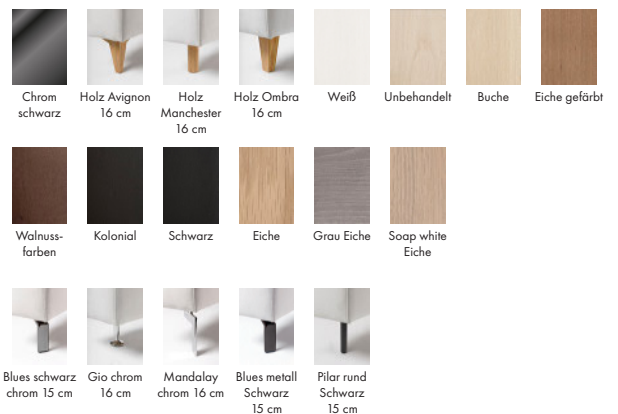

Blues Night

Komfort

EU Foam Soft	Kaltschaum weich (Komfort EU) Sitz Kaltschaumkern, mit Kunstfaserwatte ummantelt.	- Stoff/Leder - Kunstfaserwatte - Kaltschaum	Rücken Silikonkugelfaser.	Silikonkugelfaser
C2 Feather Soft	Federn weich (Komfort C2) Sitz Kaltschaumkern bedeckt mit Entenfeder.	- Stoff/Leder - Entenfedern - Kaltschaum	Rücken Entenfeder -Silikonkugelfaser-Mix.	Entenfedern-Silikonkugelfaser-Mix
CM Memory Foam	Komfort CM Sitz Kaltschaumkern mit viskoelastischem Schaum auf der Oberseite, ummantelt mit Faserwatte.	- Stoff/Leder - Kunstfaserwatte - Viskoelastischem Schaum - Kaltschaum	Rücken Entenfeder-Silikonkugelfaser-Mix.	Entenfedern-Silikonkugelfaser-Mix

i Info **
Maße ohne Armlehnen.

i Info
Die Höhe des Sofas ist inklusive dem 15cm hohen Fuß angegeben. Das Avignon-Bein passt nur unter die Armlehne Baker und Memphis, die Vorderkante der Divan- und Chl-Ausführungen und das Endelement. Die übrigen Module werden mit Ombra-Beinen geliefert.

Bezug

Fuss-Alternativen