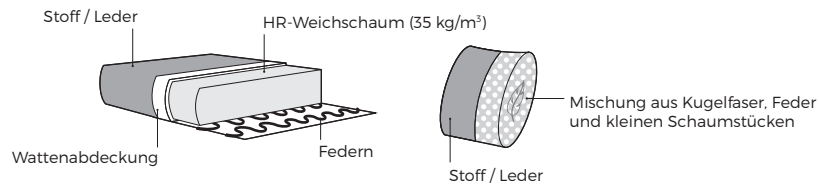

Suny

Komfort

1. Bezug

Leder*
Stoff

* Lederbezüge benötigen mehr Nähte als Stoffbezüge.

2. Füße

WICHTIG:

Polstermöbel werden aus weichen Materialien hergestellt, daher können die Maße bis zu +/- 5 cm variieren.
In 2D-Zeichnungen gezeigte Teile und Kombinationen sind linksseitige. Teile und Kombinationen werden von links nach rechts gespiegelt.

Einzelelemente

Skala 1:100