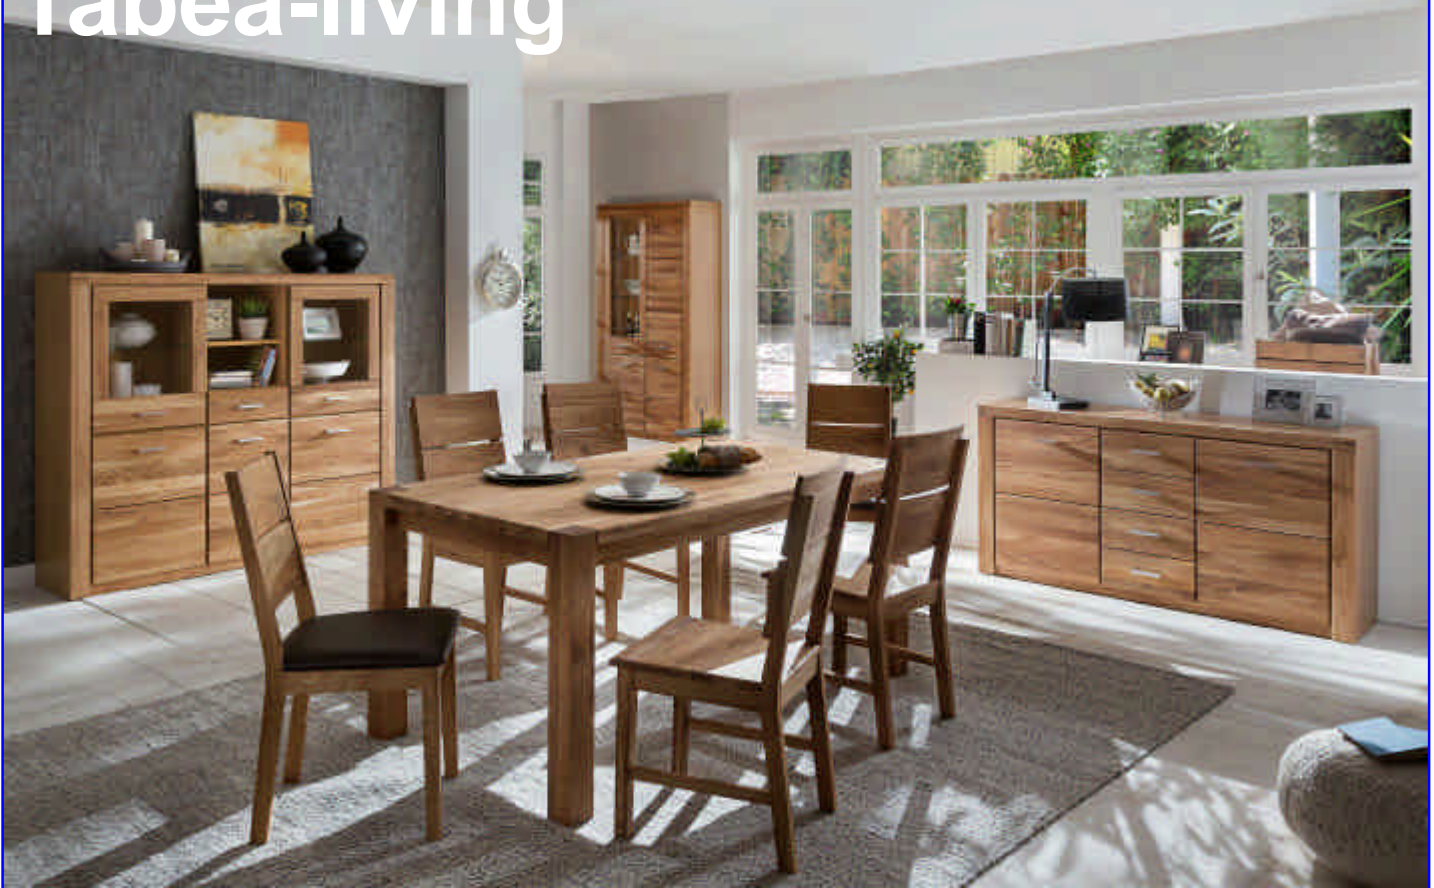

Tabea-living

Programm Tabea-living

- Fronten Wildeiche-massiv geölt mit durchgehender Lamelle -
- Korpus Wildeiche furniert geölt -
- sichtbare Deckelplatten bei Artikeln bis 140 cm Höhe Wildeiche furniert geölt -
- Deckelplatten bei Artikeln mit 200 cm Höhe Wildeiche-Nachbildung -

2333

Vitrine mit 3 Holztüren,
auf der linken Seite oben
1 Tür mit Glaseinsatz
ca. B 108 x H 200 x T 40 cm