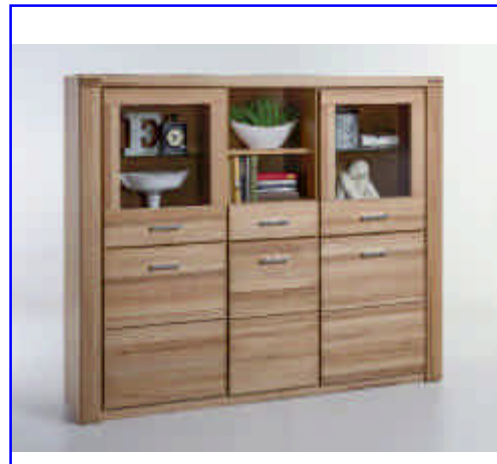

Programm Tabea-living

- Fronten Kernbuche-massiv, geölt mit durchgehender Lamelle -
- Korpus Kernbuche-Nachbildung -
- Artikel bis 140 cm Höhe mit Massivholz-Deckelplatte mit durchgehender Lamelle - montiert

Artikel

Ausführung

6335	<p>Highboard 3 Holztüren, 2 Türen mit Glaseinsatz, 1 Schubkasten und 2 offene Fächer, ca. B 159 x H 140 x T 40 cm</p> <p>Kernbuche-teilmassiv, geölt</p> <p>Deckelplatte Massivholz</p>
-------------	--

6336	<p>Sideboard zwei Türen außen 4 Schubkästen in der Mitte ca. B 159 x H 82 x T 40 cm</p> <p>Kernbuche-teilmassiv, geölt</p> <p>Deckelplatte Massivholz</p>
-------------	--

6337	<p>TV-Kommode 2 Schubkästen und 2 offene Fächer ca. B 138 x H 51 x T 40 cm</p> <p>Kernbuche-teilmassiv, geölt</p> <p>Deckelplatte Massivholz</p>
-------------	---