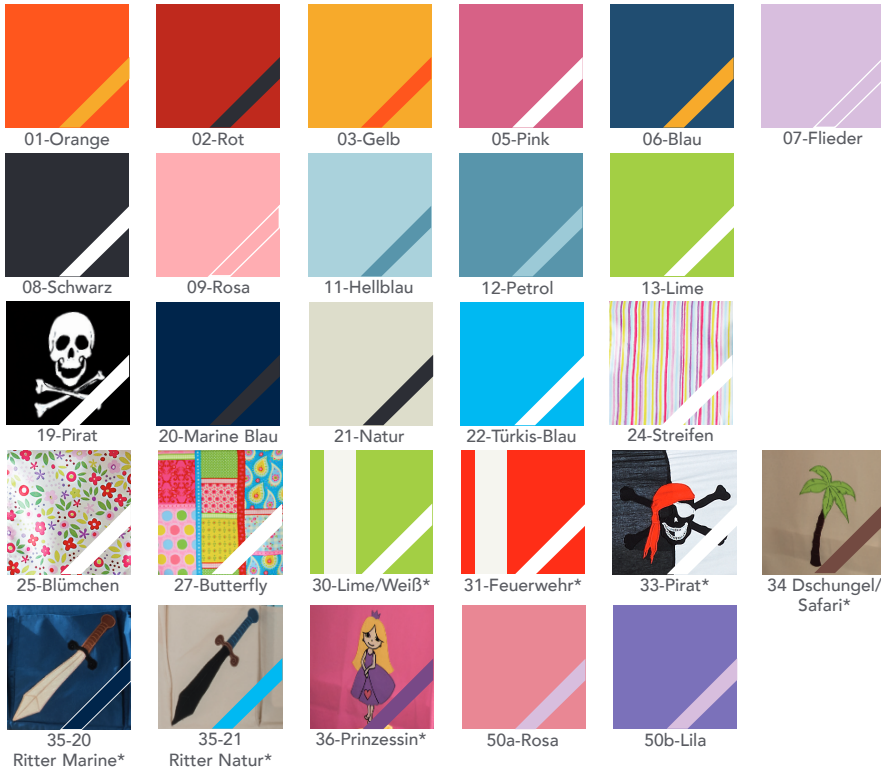

FANTASYKIDS-FARBEN

Nutzen Sie diese einzigartige Möglichkeit. Gestalten Sie Ihre individuelle Farbkombination doch einfach selbst. Entscheiden Sie sich für eine oder zwei Farben.

Vorhang Spielhöhle 4-teilig:

Bei Bestellung bitte A, B, C, D jeweils Farbnamen angeben!

* Stoffe 30, 31, 33, 34, 35-20, 35-21 und 36 nur als komplettes Vorhang-Set lieferbar (wie abgebildet)

Art.-Nr.	Einzelbetten, inkl. Rollrost, Matratzenmaß: 90 x 200 cm	Kiefer massiv
201-10		natur
201-20	belastbar: max.90-100 kg	laugentfarbig
201-30		weiß
201-60	mit 2 Rollschubkästen Außenmaß (B/H/T): 210 x 63,5 x 100 cm	Merlin multicolor
202-10		natur
202-20	belastbar: max.90-100 kg	laugentfarbig
202-30	Außenmaß (B/H/T): 210 x 63,5 x 100 cm	weiß
203-10		natur
203-20	belastbar: max.90-100 kg	laugentfarbig
203-30	Außenmaß (B/H/T): 210 x 63,5 x 100 cm	weiß
204-10		natur
204-20	belastbar: max.90-100 kg	laugentfarbig
204-30	mit 1 Bettschubkasten (BT: 190 x 90 cm) Außenmaß (B/H/T): 210 x 63,5 x 100 cm	weiß
205-10		natur
205-20	belastbar: max.90-100 kg	laugentfarbig
205-30	mit 1 Bettschubkasten und 2 Rollschubkästen Außenmaß (B/H/T): ca. 210 x 80 x 100 cm	weiß

Art.-Nr.	Halbhohe Betten, teilbar mit Rollrost Matratzenmaß: 90 x 200 cm	Kiefer massiv
301-10		natur
301-20	Zwischenmaß: ca. 70 cm belastbar: max.90-100 kg	laugentfarbig
301-30	Außenmaß (B/H/T): 210 x 117 x 110 cm	weiß
302-10		natur
302-20	Zwischenmaß: ca. 70 cm belastbar: max.90-100 kg	laugentfarbig
302-30	Außenmaß (B/H/T): 210 x 117 x 123 cm	weiß
303-10		natur
303-20	Zwischenmaß: ca. 70 cm belastbar: max.90-100 kg	laugentfarbig
303-30	Außenmaß (B/H/T): 210 x 117 x 230 cm	weiß
309-10		natur
309-20	Zwischenmaß: ca. 70 cm belastbar: max.90-100 kg	laugentfarbig
309-30	Außenmaß (B/H/T): 210 x 117 x 230 cm	weiß

Art.-Nr.	Halbhohe Betten, teilbar mit Rollrost Matratzenmaß: 90 x 200 cm	Kiefer massiv
901-10	Holz-Dekoelement für halbhohe Betten	natur
901-20		laugentfarbig
901-30		weiß / flieder
901-34		weiß
901-40		weiß / laugentfarbig
901-60		Merlin multicolor
902-xx	Vorhang Spielhöhle (4-teilig)	Höhe: ca. 72 cm xx = Farbe(numer / Mehrfachbezeichnung (siehe Infanskids-Farben))
902-1tlg.xx	Vorhang Spielhöhle - zusätzlich Seitenteil A	
908-50	Vorhang Spielhöhle (4-teilig)	rosalia

Art.-Nr.	Mittelhohe Betten, teilbar inkl. Rollrost Matratzenmaß: 90 x 200 cm	Kiefer massiv
307-10		natur
307-20	Zwischenmaß: ca. 93 cm belastbar: max.90-100 kg	laugentfarbig
307-30	Außenmaß (B/H/T): 210 x 140 x 110 cm	weiß
308-10		natur
308-20	Zwischenmaß: ca. 93 cm belastbar: max.90-100 kg	laugentfarbig
308-30	Außenmaß (B/H/T): 210 x 140 x 128 cm	weiß
604-10		natur
604-20	Bettkombination verschiebbar Zwischenmaß: ca. 93 cm belastbar: max.90-100 kg	laugentfarbig
604-30	B/H/T: ca. 217 - 413 x 140 x 110 cm	weiß
903-10	Holz-Dekoelement für mittelhohe Betten	natur
903-20		laugentfarbig
903-30		weiß/flieder
903-34		weiß
903-40		weiß / laugentfarbig
903-60		Merlin multicolor
902a-xx	Vorhang Spielhöhle (4-teilig)	Höhe: ca. 95 cm xx = Farbe(numer / Mehrfachbezeichnung (siehe Infanskids-Farben))
902a-1tlg.xx	Vorhang Spielhöhle - zusätzlich Seitenteil A	
908a-50	Vorhang Spielhöhle (4-teilig)	rosalia