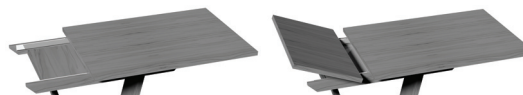

# Säulentisch:

Sonderbeiztöne siehe Rubrik Sonderanfertigungen.

| Modellserie  | L↓/B→ | 80 | 90 | 100 | 110 |
|--|-------|----|----|-----|-----|
|  <p><b>2-Säulentisch Mod. 1530</b><br/>                     ohne Auszug<br/>                     Platte furniert, rechteckig<br/>                     Plattenstärke: 32 mm<br/>                     Ecken leicht gerundet<br/> <b>Säule senkrecht furniert</b><br/>                     Sockelplatte<br/> <b>Edelstahloptik</b><br/>                     Tischhöhe: 76 cm</p> | 120   |    |    |     |     |
|  | 130   |    |    |     |     |
|  | 140   |    |    |     |     |
|  | 150   |    |    |     |     |
|  | 160   |    |    |     |     |
|  | 170   |    |    |     |     |
|  | 180   |    |    |     |     |
|  | 190   | -  | -  | -   | -   |
| 200  | -     | -  | -  | -   |     |
| 210  | -     | -  | -  | -   |     |
| 220  | -     | -  | -  | -   |     |

Aufpreis für **Ausziehfach (40 cm) mit integrierter Ansteckplatte (50 cm)**  
 → Kleinstmöglich lieferbares Maß bei: 130 x 90 cm

Aufpreis für **Schiebeplattenfunktion (50 cm)**  
 → Kleinstmöglich lieferbares Maß: 130 x 90 cm, nur bis Tischgröße 180 x 100 cm möglich !

Aufpreis für **Einlegefunktion – 1 x 50 cm**  
 (integrierte Einlegeplatte 50 cm), Maserung quer  
 → nur bis Tischgröße 180 x 100 cm möglich  
 (Achtung: bei Maß 120 x 100 cm nicht im Tisch lagerbar!)