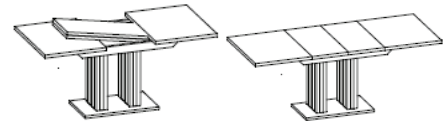

Säulentisch:

Sonderbeitzöne siehe Rubrik Sonderanfertigungen.

Modellserie	L↓/B→	80	90	100	110
 <p>2-Säulentisch Mod. 1530 ohne Auszug Platte furniert, rechteckig Plattenstärke: 32 mm Ecken leicht gerundet Säule senkrecht furniert Sockelplatte Edelstahloptik Tischhöhe: 76 cm</p>	120				
	130				
	140				
	150				
	160				
	170				
	180				
	190	-	-	-	-
200	-	-	-	-	
210	-	-	-	-	
220	-	-	-	-	

Aufpreis für **Ausziehfach (40 cm) mit integrierter Ansteckplatte (50 cm)**
 → Kleinstmöglich lieferbares Maß bei: 130 x 90 cm

Aufpreis für **Schiebeplattenfunktion (50 cm)**
 → Kleinstmöglich lieferbares Maß: 130 x 90 cm,
 nur bis Tischgröße 180 x 100 cm möglich !

Aufpreis für **Einlegefunktion – 1 x 50 cm**
 (integrierte Einlegeplatte 50 cm), Maserung quer
 → nur bis Tischgröße 180 x 100 cm möglich
 (Achtung: bei Maß 120 x 100 cm nicht im Tisch lagerbar!)

Aufpreis für **Einlegefunktion - 2 x 40 cm**
 (integrierte Einlegeplatte 2 x 40 cm), Maserung quer
 → nur bis Tischgröße 180 x 100 cm möglich
 (Achtung: bei Maß 120 x 100 cm nicht im Tisch lagerbar!)