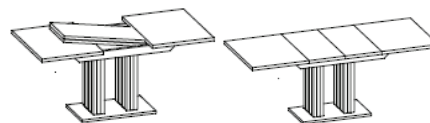

# Säulentisch:

Sonderbeiztöne siehe Rubrik Sonderanfertigungen.

| Modellserie  | L↓/B→ | 80 | 90 | 100 | 110 |
|--|-------|----|----|-----|-----|
|  <p><b>2-Säulentisch Mod. 1530</b><br/>                     ohne Auszug<br/>                     Platte furniert, rechteckig<br/>                     Plattenstärke: 32 mm<br/>                     Ecken leicht gerundet<br/> <b>Säule senkrecht furniert</b><br/>                     Sockelplatte<br/> <b>Edelstahloptik</b><br/>                     Tischhöhe: 76 cm</p> | 120   |    |    |     |     |
|  | 130   |    |    |     |     |
|  | 140   |    |    |     |     |
|  | 150   |    |    |     |     |
|  | 160   |    |    |     |     |
|  | 170   |    |    |     |     |
|  | 180   |    |    |     |     |
|  | 190   | -  | -  | -   | -   |
| 200  | -     | -  | -  | -   |     |
| 210  | -     | -  | -  | -   |     |
| 220  | -     | -  | -  | -   |     |

Aufpreis für **Ausziehfach (40 cm) mit integrierter Ansteckplatte (50 cm)**  
 → Kleinstmöglich lieferbares Maß bei: 130 x 90 cm

Aufpreis für **Schiebeplattenfunktion (50 cm)**  
 → Kleinstmöglich lieferbares Maß: 130 x 90 cm, nur bis Tischgröße 180 x 100 cm möglich !

Aufpreis für **Einlegefunktion – 1 x 50 cm**  
 (integrierte Einlegeplatte 50 cm), Maserung quer  
 → nur bis Tischgröße 180 x 100 cm möglich  
 (Achtung: bei Maß 120 x 100 cm nicht im Tisch lagerbar!)

Aufpreis für **Einlegefunktion - 2 x 40 cm**  
 (integrierte Einlegeplatte 2 x 40 cm), Maserung quer  
 → nur bis Tischgröße 180 x 100 cm möglich  
 (Achtung: bei Maß 120 x 100 cm nicht im Tisch lagerbar!)