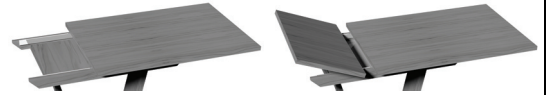

Säulentisch:

Sonderbeitzöne siehe Rubrik Sonderanfertigungen.

Modellserie	L↓/B→	80	90	100	110
 <p>2-Säulentisch Mod. 1530 ohne Auszug Platte furniert, rechteckig Plattenstärke: 32 mm Ecken leicht gerundet Säule senkrecht furniert Sockelplatte Edelstahloptik Tischhöhe: 76 cm</p>	120				
	130				
	140				
	150				
	160				
	170				
	180				
	190	-	-	-	-
200	-	-	-	-	
210	-	-	-	-	
220	-	-	-	-	

Aufpreis für **Ausziehfach (40 cm) mit integrierter Ansteckplatte (50 cm)**
 → Kleinstmöglich lieferbares Maß bei: 130 x 90 cm

Aufpreis für **Schiebeplattenfunktion (50 cm)**
 → Kleinstmöglich lieferbares Maß: 130 x 90 cm,
 nur bis Tischgröße 180 x 100 cm möglich !

Aufpreis für **Einlegefunktion – 1 x 50 cm**
 (integrierte Einlegeplatte 50 cm), Maserung quer
 → nur bis Tischgröße 180 x 100 cm möglich
 (Achtung: bei Maß 120 x 100 cm nicht im Tisch lagerbar!)

Aufpreis für **Einlegefunktion - 2 x 40 cm**
 (integrierte Einlegeplatte 2 x 40 cm), Maserung quer
 → nur bis Tischgröße 180 x 100 cm möglich
 (Achtung: bei Maß 120 x 100 cm nicht im Tisch lagerbar!)