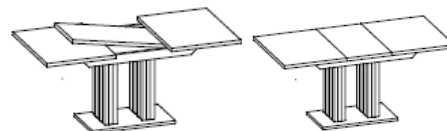

# Säulentisch:

Sonderbeiztöne siehe Rubrik Sonderanfertigungen.

| Modellserie  | L↓/B→ | 80 | 90 | 100 | 110 |
|--|-------|----|----|-----|-----|
|  <p><b>2-Säulentisch Mod. 1530</b><br/>                     ohne Auszug<br/>                     Platte furniert, rechteckig<br/>                     Plattenstärke: 32 mm<br/>                     Ecken leicht gerundet<br/> <b>Säule senkrecht furniert</b><br/>                     Sockelplatte<br/> <b>Edelstahloptik</b><br/>                     Tischhöhe: 76 cm</p> | 120   |    |    |     |     |
|  | 130   |    |    |     |     |
|  | 140   |    |    |     |     |
|  | 150   |    |    |     |     |
|  | 160   |    |    |     |     |
|  | 170   |    |    |     |     |
|  | 180   |    |    |     |     |
|  | 190   | -  | -  | -   | -   |
| 200  | -     | -  | -  | -   |     |
| 210  | -     | -  | -  | -   |     |
| 220  | -     | -  | -  | -   |     |

Aufpreis für **Ausziehfach (40 cm) mit integrierter Ansteckplatte (50 cm)**  
 → Kleinstmöglich lieferbares Maß bei: 130 x 90 cm

Aufpreis für **Schiebeplattenfunktion (50 cm)**  
 → Kleinstmöglich lieferbares Maß: 130 x 90 cm, nur bis Tischgröße 180 x 100 cm möglich !

Aufpreis für **Einlegefunktion – 1 x 50 cm**  
 (integrierte Einlegeplatte 50 cm), Maserung quer  
 → nur bis Tischgröße 180 x 100 cm möglich  
 (Achtung: bei Maß 120 x 100 cm nicht im Tisch lagerbar!)