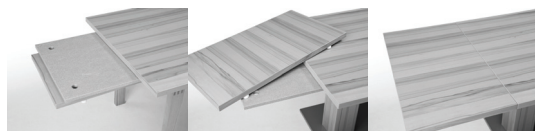

Aufpreis für **Schiebeplattenfunktion (50 cm)**
→ Kleinstmöglich lieferbares Maß: 130 x 90 cm, nur bis Tischgröße 180 x 100 cm möglich !