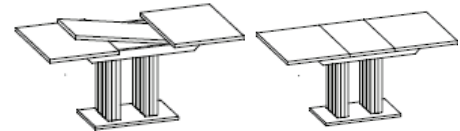

Aufpreis für **Einlegefunktion – 1 x 50 cm**
(integrierte Einlegeplatte 50 cm), Maserung quer
→ nur bis Tischgröße 180 x 100 cm möglich
(Achtung: bei Maß 120 x 100 cm nicht im Tisch lagerbar!)