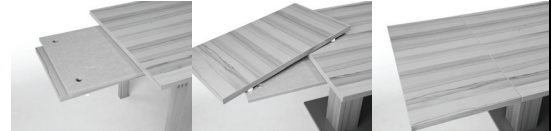

Säulentisch:

Sonderbeiztöne siehe Rubrik Sonderanfertigungen.

Modellserie	L↓/B→	80	90	100	110	120
 <p>4-Säulentisch Mod. 1440 ohne Auszug, Platte furniert Plattenstärke: 32 mm Ecken leicht gerundet Tischfüße 7 x 7 cm Tischhöhe: 76 cm Sockelplatte Edelstahloptik</p>	120					
	130					
	140					
	150					
	160					
	170					
	180					
	190					
	200					
	210					
220						
<p>Aufpreis für Sockelplatte Edelstahl bei Tisch ohne Auszug: (Bodenplatte ummantelt, Stärke 25 mm)</p> <div style="display: flex; justify-content: space-between;"> <div style="text-align: center;">  </div> <div> <p>bis Tischgröße 160 x 110 cm bis Tischgröße 200 x 110 cm bis Tischgröße 220 x 110 cm</p> </div> <div style="text-align: right;">  </div> </div>						
<p>Aufpreis für Einlegefunktion – 1 x 50 cm (integrierte Einlegeplatte 50 cm), Maserung quer → nur bis Tischgröße 180 x 100 cm möglich (Achtung: bei Maß 120 x 100 cm nicht im Tisch lagerbar!)</p> <div style="display: flex; justify-content: space-around;">   </div>						
<p>Aufpreis für Einlegefunktion – 2 x 40 cm (integrierte Einlegeplatte 2 x 40 cm), Maserung quer → nur bis Tischgröße 180 x 100 cm möglich (Achtung: bei Maß 120 x 100 cm nicht im Tisch lagerbar!)</p> <div style="display: flex; justify-content: space-around;">   </div>						
<p>Aufpreis für Sockelplatte Edelstahl bei Tisch mit Auszug: (Bodenplatte ummantelt, Stärke 25 mm)</p> <div style="display: flex; justify-content: space-between;"> <div style="text-align: center;">  </div> <div> <p>bis Tischgröße 140 x 100 cm bis Tischgröße 180 x 100 cm bis Tischgröße 200 x 100 cm</p> </div> <div style="text-align: right;">  </div> </div>						

Aufpreis für **Ausziehfach (40 cm) mit integrierter Ansteckplatte (50 cm)**
 → Kleinstmöglich lieferbares Maß bei: 130 x 90 cm

Aufpreis für **Schiebeplattenfunktion (50 cm)**
 → Kleinstmöglich lieferbares Maß: 130 x 90 cm,
 nur bis Tischgröße 180 x 100 cm möglich !