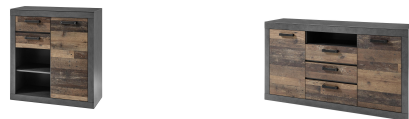

Beleuchtung = Zusatzartikel !

links/ rechts montierbar

ohne Beleuchtung

ohne Beleuchtung

Art.-Nr.	9M DM BR 23	9M DM BR 24
Breite/ Höhe/ Tiefe cm	65/ 201/ 40	97/ 201/ 40
Mögliche Beleuchtung	AF G2 WW 03	AF G2 WW 03
Beschreibung	Vitrinenelement mit 1 Glasrahmentür, dahinter 3 Holzböden. Unten 1 Tür, dahinter 1 E-Boden.	Vitrinenelement mit 1 Glasrahmentür, dahinter 3 Holzböden. Unten 1 Tür, dahinter 1 E-Boden. Links 1 Holztür, dahinter 4 Böden.

Art.-Nr.	9M DM BR 31	9M DM BR 71
Breite/ Höhe/ Tiefe cm	153/ 51/ 43	153/ 23/ 18
Mögliche Beleuchtung		
Beschreibung	Lowboard mit außen je 1 Tür. Mitte 2 Gerätefächer.	Wandboard mit 1 Ablageboden (Blende).

Art.-Nr.	9M DM BR 53	9M DM BR 51
Breite/ Höhe/ Tiefe cm	92/ 104/ 40	153/ 87/ 43
Mögliche Beleuchtung		
Beschreibung	Kommode mit rechts 1 Tür, dahinter 2 E-Böden. Links oben 2 Schubkästen, darunter 2 offene Fächer.	Sideboard mit 2 Türen. Mitte 3 Schubkästen, darüber 1 offenes Fach.