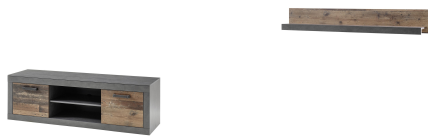

Typenprogramm

Modell-Nr.: **9M DM BR --**
Front: **Old Mix**
Korpus: **Matera**
Applikation: **Matera**

Beleuchtung = Zusatzartikel !

links/ rechts montierbar

Art.-Nr.	9M DM BR 23	9M DM BR 24
Breite/ Höhe/ Tiefe cm	65/ 201/ 40	97/ 201/ 40
Mögliche Beleuchtung	AF G2 WW 03	AF G2 WW 03
Beschreibung	Vitrinenelement mit 1 Glasrahmentür, dahinter 3 Holzböden. Unten 1 Tür, dahinter 1 E-Boden.	Vitrinenelement mit 1 Glasrahmentür, dahinter 3 Holzböden. Unten 1 Tür, dahinter 1 E-Boden. Links 1 Holztür, dahinter 4 Böden.

Art.-Nr.	9M DM BR 31	9M DM BR 71
Breite/ Höhe/ Tiefe cm	153/ 51/ 43	153/ 23/ 18
Mögliche Beleuchtung		
Beschreibung	Lowboard mit außen je 1 Tür. Mitte 2 Gerätefächer.	Wandboard mit 1 Ablageboden (Blende).