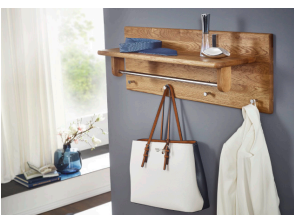

Standspiegel

Versandverpackt. Zerlegte Lieferung.

B/H/T (in cm)	Volumen / Gewicht	Ausführung	Artikelnummer
50 / 174 / 35	0.045 / 13.2	Wildeiche geölt	1002046 / 103240089