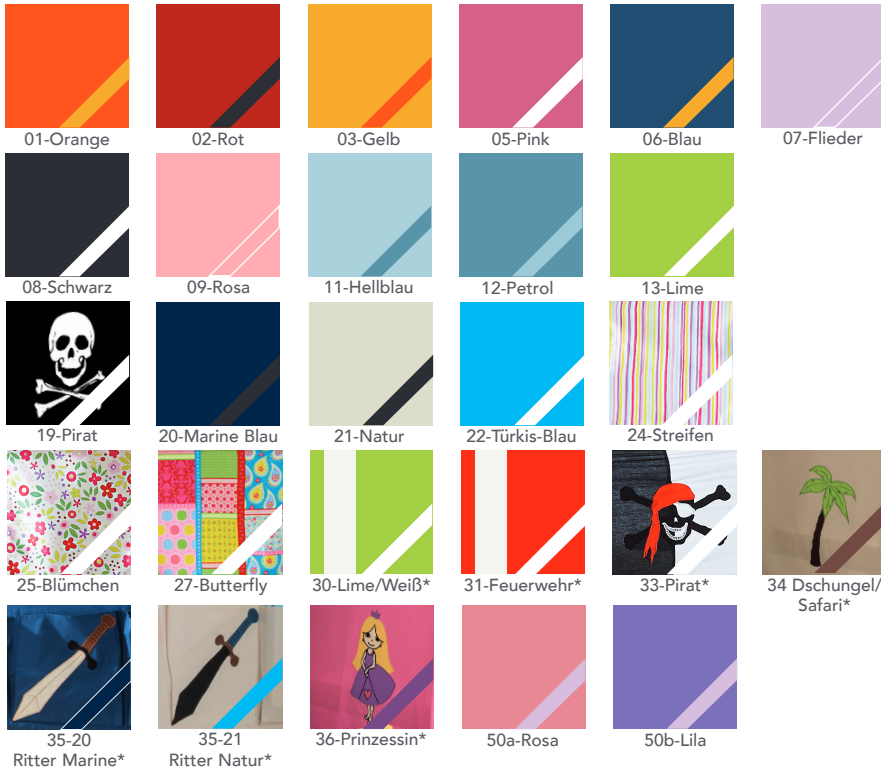

FANTASYKIDS-FARBEN

Nutzen Sie diese einzigartige Möglichkeit. Gestalten Sie Ihre individuelle Farbkombination doch einfach selbst. Entscheiden Sie sich für eine oder zwei Farben.

Vorhang Spielhöhle 4-teilig:

* Stoffe 30, 31, 33, 34, 35-20, 35-21 und 36 nur als komplettes Vorhang-Set lieferbar (wie abgebildet)

Bei Bestellung bitte A, B, C, D jeweils Farbnamen angeben!

Typenliste 2022

Art.-Nr.	Einzelbetten, inkl. Rollrost, Matratzenmaß: 90 x 200 cm	Kiefer massiv
201-10		natur
201-20	belastbar: max.90-100 kg	laugentfarbig
201-30		weiß
201-60	mit 2 Rollschubkästen Außenmaß (B/H/T): 210 x 63,5 x 100 cm	Merlin multicolor
202-10		natur
202-20	belastbar: max.90-100 kg	laugentfarbig
202-30	Außenmaß (B/H/T): 210 x 63,5 x 100 cm	weiß
203-10		natur
203-20	belastbar: max.90-100 kg	laugentfarbig
203-30	Außenmaß (B/H/T): 210 x 63,5 x 100 cm	weiß
204-10		natur
204-20	belastbar: max.90-100 kg	laugentfarbig
204-30	mit 1 Bettschubkasten (BT: 190 x 90 cm) Außenmaß (B/H/T): 210 x 63,5 x 100 cm	weiß
205-10		natur
205-20	belastbar: max.90-100 kg	laugentfarbig
205-30	mit 1 Bettschubkasten und 2 Rollschubkästen Außenmaß (B/H/T): ca. 210 x 80 x 100 cm	weiß

Art.-Nr.	Halbhohe Betten, teilbar mit Rollrost Matratzenmaß: 90 x 200 cm	Kiefer massiv
301-10		natur
301-20	Zwischenmaß: ca. 70 cm belastbar: max.90-100 kg	laugentfarbig
301-30	Außenmaß (B/H/T): 210 x 117 x 110 cm	weiß
302-10		natur
302-20	Zwischenmaß: ca. 70 cm belastbar: max.90-100 kg	laugentfarbig
302-30	Außenmaß (B/H/T): 210 x 117 x 123 cm	weiß
303-10		natur
303-20	Zwischenmaß: ca. 70 cm belastbar: max.90-100 kg	laugentfarbig
303-30	Außenmaß (B/H/T): 210 x 117 x 230 cm	weiß
309-10		natur
309-20	Zwischenmaß: ca. 70 cm belastbar: max.90-100 kg	laugentfarbig
309-30	Außenmaß (B/H/T): 210 x 117 x 230 cm	weiß