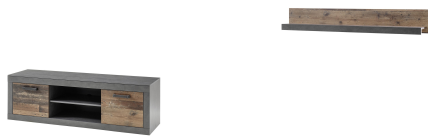

Art.-Nr.	9M DM BR 31	9M DM BR 71
Breite/ Höhe/ Tiefe cm	153/ 51/ 43	153/ 23/ 18
Mögliche Beleuchtung		
Beschreibung	Lowboard mit außen je 1 Tür. Mitte 2 Gerätefächer.	Wandboard mit 1 Ablageboden (Blende).

Art.-Nr.	9M DM BR 53	9M DM BR 51
Breite/ Höhe/ Tiefe cm	92/ 104/ 40	153/ 87/ 43
Mögliche Beleuchtung		
Beschreibung	Kommode mit rechts 1 Tür, dahinter 2 E-Böden. Links oben 2 Schubkästen, darunter 2 offene Fächer.	Sideboard mit 2 Türen. Mitte 3 Schubkästen, darüber 1 offenes Fach.

Art.-Nr.	9M DM BR 61
Breite/ Höhe/ Tiefe cm	110/ 43/ 63
Mögliche Beleuchtung	
Beschreibung	Couchtisch mit 2 Klappen und 2 Ablageböden.