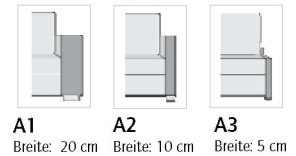

5 JAHRE Garantie*
*gem. Bes. Cz. antea 12/12 urc

Maße in cm als Circa-Angaben, Longchairmaße ohne Armlehnen

Liegefläche	123 x 200	143 x 200	163 x 200					
Sitzmaße B/H/T ohne Armlehne	140/47/55	160/47/55	180/47/55	140/47/55	160/47/55	70/47/121	80/47/131	
Außenmaße mit A1 B/H/T	180/83/97	200/83/97	220/83/97	180/83/97	200/83/97	-	-	56/40/9
	mit A2 B/H/T	160/83/97	180/83/97	200/83/97	160/83/97	-	-	56/40/9
	mit A3 B/H/T	150/83/97	170/83/97	190/83/97	150/83/97	170/83/97	-	56/40/9
ausgezogene Tiefe	213	213	213	-	-	-	-	-
Stoffbedarf b. Weißpolster	8,05 lfm.	8,65 lfm.	9,25 lfm.	8,05 lfm.	8,65 lfm.	6,50 lfm.	7,00 lfm.	0,75 lfm.
	Cooper 123	Cooper 143	Cooper 163	Cooper 123 fest – ohne Funktion	Cooper 143 fest – ohne Funktion	Longchair klein - inkl. Bettkasten	Longchair groß - inkl. Bettkasten	Armlehnen-Kissen (pro Stück)
Weißpolster								
Stoffgruppe I								
Stoffgruppe II								
Stoffgruppe III								
Stoffgruppe IV								
Stoffgruppe V								
Echt-Leder								
Rücken echt (Leder)*								
NightCover								