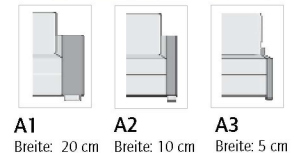

**5 JAHRE Garantie\***  
\*gem. Bes. CE-Zertifizierung

Maße in cm als Circa-Angaben, Longchairmaße ohne Armlehnen

Liegefläche	123 x 200	143 x 200	163 x 200					
Sitzmaße B/H/T ohne Armlehne	140/47/55	160/47/55	180/47/55	140/47/55	160/47/55	70/47/121	80/47/131	
Außenmaße mit A1 B/H/T	180/83/97	200/83/97	220/83/97	180/83/97	200/83/97	-	-	56/40/9
	mit A2 B/H/T	160/83/97	180/83/97	200/83/97	160/83/97	-	-	56/40/9
	mit A3 B/H/T	150/83/97	170/83/97	190/83/97	150/83/97	170/83/97	-	56/40/9
ausgezogene Tiefe	213	213	213	-	-	-	-	-
Stoffbedarf b. Weißpolster	8,05 lfm.	8,65 lfm.	9,25 lfm.	8,05 lfm.	8,65 lfm.	6,50 lfm.	7,00 lfm.	0,75 lfm.
	<b>Cooper 123</b>	<b>Cooper 143</b>	<b>Cooper 163</b>	<b>Cooper 123 fest</b> – ohne Funktion	<b>Cooper 143 fest</b> – ohne Funktion	<b>Longchair klein</b> - inkl. Bettkasten	<b>Longchair groß</b> - inkl. Bettkasten	<b>Armlehnen-Kissen</b> (pro Stück)
Weißpolster								
Stoffgruppe I								
Stoffgruppe II								
Stoffgruppe III								
Stoffgruppe IV								
Stoffgruppe V								
Echt-Leder								
Rücken echt (Leder)*								
NightCover								