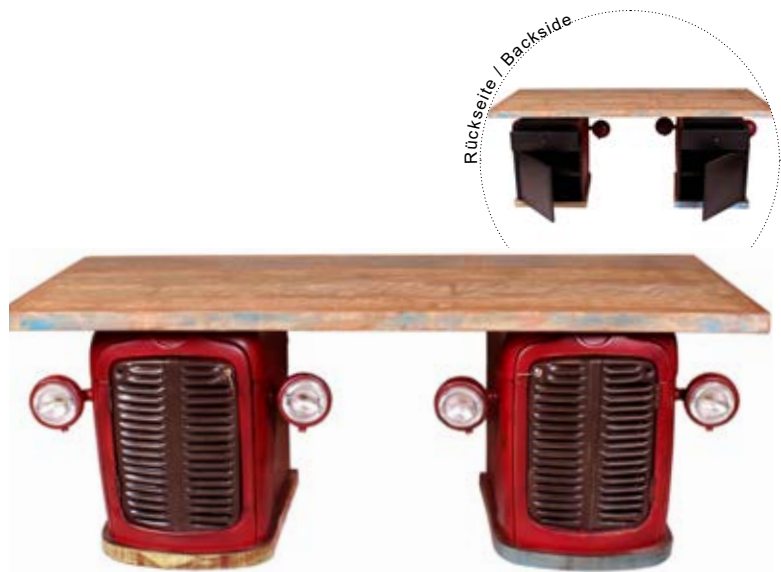

Mit auf dem Bild/pic above contains:
Traktor - Schreibtisch/Tractor-desk 1054-21   Rattan Stuhl/rattan chair 5325-11   Standstrahler/floor lamp 1095-00
Wall-art „recycelte Fahrradfelgen“/„Pieces of bicycle wheels“ 1052-04   Regal/shelfs 9295-25