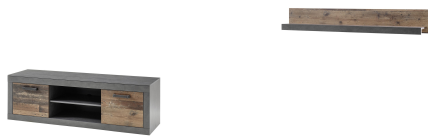

Beleuchtung = Zusatzartikel !

links/ rechts montierbar

ohne Beleuchtung

ohne Beleuchtung

Art.-Nr.	9M DM BR 23	9M DM BR 24
Breite/ Höhe/ Tiefe cm	65/ 201/ 40	97/ 201/ 40
Mögliche Beleuchtung	AF G2 WW 03	AF G2 WW 03
Beschreibung	Vitrinenelement mit 1 Glasrahmentür, dahinter 3 Holzböden. Unten 1 Tür, dahinter 1 E-Boden.	Vitrinenelement mit 1 Glasrahmentür, dahinter 3 Holzböden. Unten 1 Tür, dahinter 1 E-Boden. Links 1 Holztür, dahinter 4 Böden.

Art.-Nr.	9M DM BR 31	9M DM BR 71
Breite/ Höhe/ Tiefe cm	153/ 51/ 43	153/ 23/ 18
Mögliche Beleuchtung		
Beschreibung	Lowboard mit außen je 1 Tür. Mitte 2 Gerätefächer.	Wandboard mit 1 Ablageboden (Blende).

Art.-Nr.	9M DM BR 53	9M DM BR 51
Breite/ Höhe/ Tiefe cm	92/ 104/ 40	153/ 87/ 43
Mögliche Beleuchtung		
Beschreibung	Kommode mit rechts 1 Tür, dahinter 2 E-Böden. Links oben 2 Schubkästen, darunter 2 offene Fächer.	Sideboard mit 2 Türen. Mitte 3 Schubkästen, darüber 1 offenes Fach.