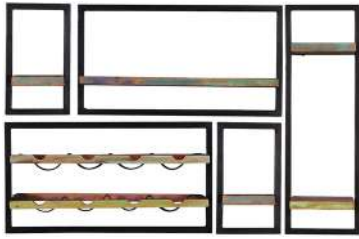

Wandregal/ wall shelf 09140-98
13.8"Wx9.8"Dx13.8"H
35 x 25 x 35 cm

Wandregal/ wall shelf 09147-98
25.6"Wx9.8"Dx13.8"H
65 x 25 x 35 cm

Wand-Weinregal/
wall wine shelf 09131-98
13"Wx1.6"Dx31.5"H
33 x 4 x 80 cm

Wand-Weinregal/
wall wine shelf 09132-98
13"Wx1.6"Dx58.3"H
33 x 4 x 148 cm

RIVERBOAT SETS

Regal-Set 09101-01
2x 09148-98, 09147-98
09135-98, 09138-98
ca. 120 x 25 x 75 cm

Regal-Set 09101-02
2x 09139-98, 09140-98,
09148-98, 09135-98
09138-98, 09147-98