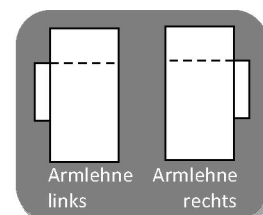

# Easy

Das Einzel- und Doppelliegen-System

## Armlehnen-Varianten

geschwungen schmal  
geschwungen breit  
kubisch breit (lange Variante)  
geschwungen breit (lange Variante)  
geschwungen breit (abklappbar)

## Fuß-Varianten

Zylinder chromfarbig  
Zylinder chromfarbig mit Sockel  
Holztrapez  
Holzkegel schmal  
Designfuß aus Metall  
Metall-winkel

- Einzel- und Doppelliegen-System mit **3 Liegebreiten**
- hochwertige Kaltschaum-Polsterung im gesamten Sitzbereich
- optional Federkern-Polsterung ohne Aufpreis (bei Bestellung angeben)
- Comfort BULTEX und Nehl-ALLpur-Polsterung optional gegen Aufpreis
- **Komfort-Liegelänge ca. 220 cm**
- gesund schlafen auf körpergerecht, quer angelegten Federholzleisten in der Liegeflächenzone
- **Baukasten-System als „Day-Bed“**, Einzel- oder Doppelliegen mit einer Armlehne (wahlweise links oder rechts) oder als Lounge-Sofa mit zwei Armlehnen
- inklusive Relax-Rücken **8-fach** verstellbar
- inklusive großem, geräumigen Bettkasten mit Innenbelüftung und Spring-Auf-Beschlag
- Armlehnen-Varianten immer vom Fußende definieren (davorstehend, links oder rechts)
- 5 Armlehnen-Varianten: geschwungen schmal, geschwungen breit (kurz u. lang), kubisch breit, geschwungen abklappbar
- 6 Fuß-Varianten: chromfarbig, Holz oder Metall (Holztöne: Silber, Schwarz, Mokka, Natur - bitte bei Bestellung angeben)
- Plexiglas-Tablett als Zubehör für Armlehne A3
- Nacht-Schonbezug „NightCover“, Beistellsessel, Hocker und Kuschel-Zierkissen s. Zubehör