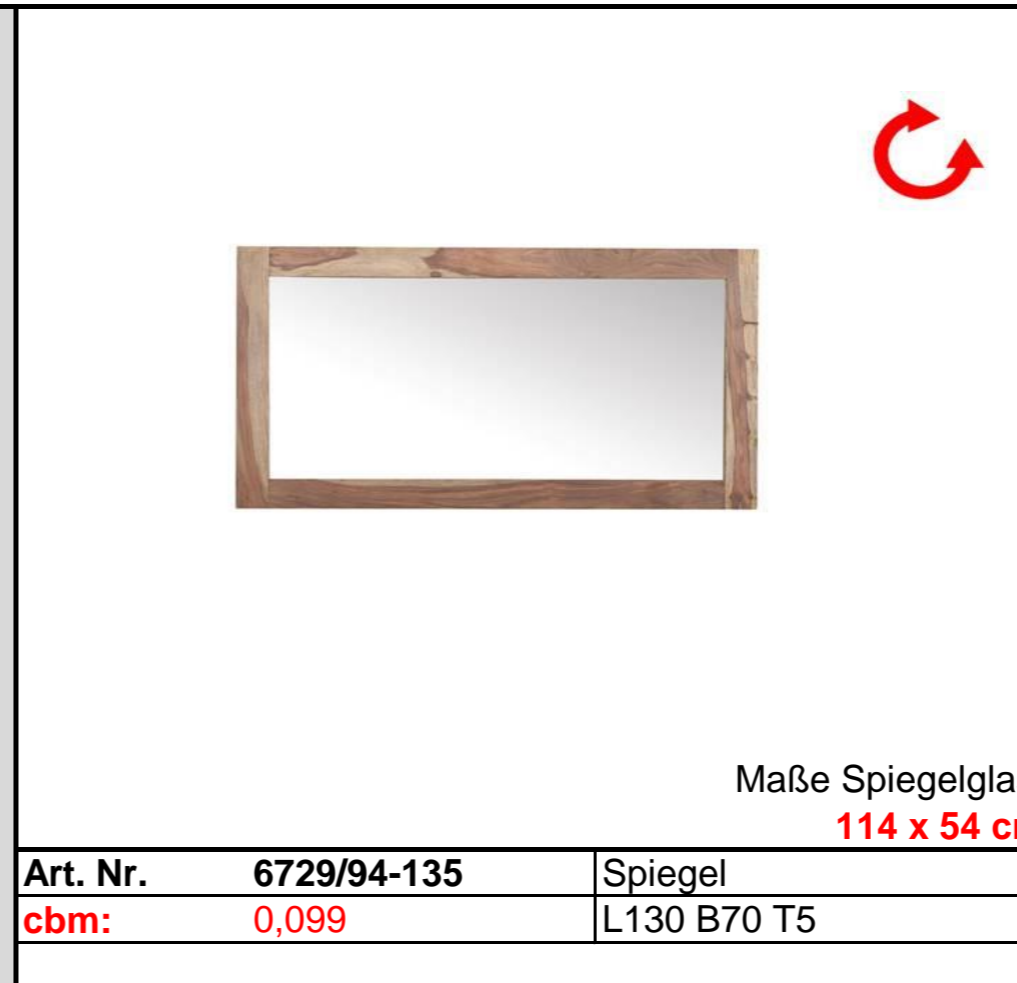

Möbel LETZ

Finden und Wohlfühlen

Typenplan

Inka von GUTMANN - Lowboard 63118/94 in Sheesham

Wichtiger Hinweis für Sie

Etwaige Hinweise des Herstellers in dieser Produktinformation, die sich auf die Gewährleistung beziehen, haben für Sie keinerlei Bindungswirkung und können von Ihnen ignoriert werden. Ihre gesetzlichen Gewährleistungsrechte als Verbraucher uns gegenüber, als Ihrem Verkäufer, werden dadurch in keiner Weise berührt oder eingeschränkt. Sie können sich wegen aller Mängel jederzeit an uns wenden. Darüber hinaus gehende Herstellergarantien bleiben natürlich unberührt. Dieser Artikel wird hergestellt von Gutmann Factory, Dr.-Ludwig-Vierling-Straße 8, 96254 Redwitz, Deutschland, info@gutmann-factory.de

Möbel Letz GmbH
Am Gewerbepark 11
06895 Zahna-Elster

Tel.: 035383 - 6018 50

Fax.: 035383 - 6018 17

INKA

Shisham **massiv**,
/94 natur gebeizt und lackiert

Lieferung = montiert

Maße Spiegelglas:
114 x 54 cm

Art. Nr.	6729/94-135	Spiegel
cbm:	0,099	L130 B70 T5

Art. Nr.	6824/94	Glasvitrine
cbm:	0,824	B100 T40 H180

Art. Nr.	7620/94	Vitrine
cbm:	0,744	B90 T41 H180

Art. Nr.	6690/94	Vitrine
cbm:	0,686	B95 T45 H147

Art. Nr.	6818/94	Sideboard
cbm:	0,780	B175 T45 H85

Zu Werbezwecken übergebene Produktfotos sind urheberrechtlich geschützt.
Die Nutzung zum Zwecke der Werbung darf ausschließlich durch den Vertragspartner erfolgen.
Eine Übertragung des Nutzungsrechts auf Dritte und verbundene Unternehmen ist untersagt.

INKA

Shisham **massiv**,
/94 natur gebeizt und lackiert

Lieferung = montiert

5 Schubladen (Innenmaße: B30 T32 H15)

Art. Nr.	6092/94	Kommode
cbm:	0,274	B46 T40 H120

Zarge: **6,4 cm**
Plattenstärke: **20 mm**
Stollenstärke: **7,8 x 7,8 cm** Lieferung = demontiert