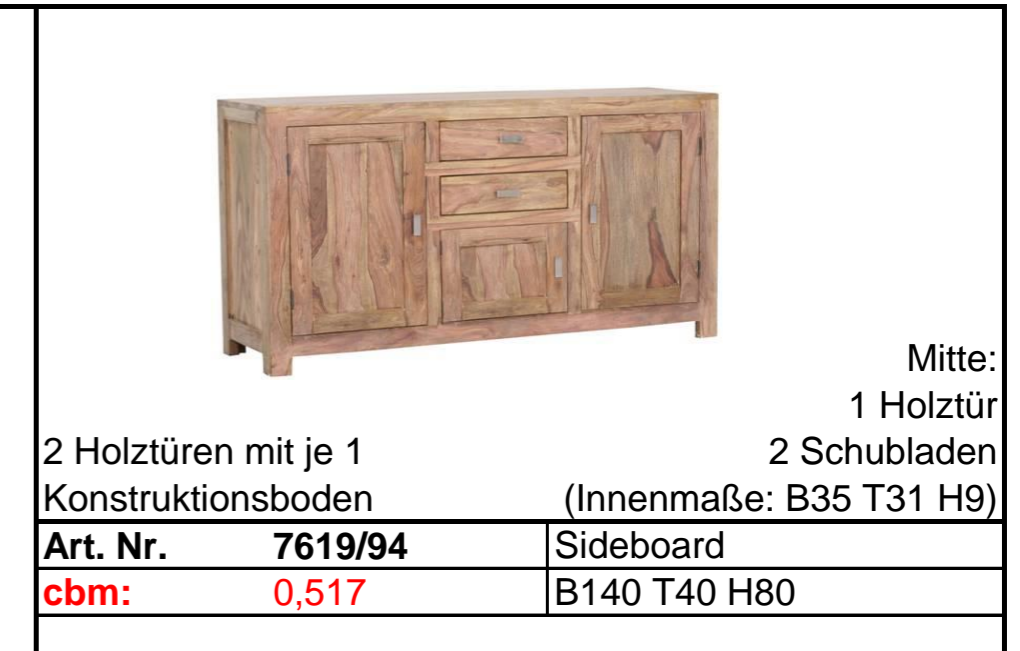

Möbel LETZ

Finden und Wohlfühlen

Typenplan

Inka von GUTMANN - Lowboard 63118/94 in Sheesham

Wichtiger Hinweis für Sie

Etwaige Hinweise des Herstellers in dieser Produktinformation, die sich auf die Gewährleistung beziehen, haben für Sie keinerlei Bindungswirkung und können von Ihnen ignoriert werden. Ihre gesetzlichen Gewährleistungsrechte als Verbraucher uns gegenüber, als Ihrem Verkäufer, werden dadurch in keiner Weise berührt oder eingeschränkt. Sie können sich wegen aller Mängel jederzeit an uns wenden. Darüber hinaus gehende Herstellergarantien bleiben natürlich unberührt. Dieser Artikel wird hergestellt von Gutmann Factory, Dr.-Ludwig-Vierling-Straße 8, 96254 Redwitz, Deutschland, info@gutmann-factory.de

Möbel Letz GmbH
Am Gewerbepark 11
06895 Zahna-Elster

Tel.: 035383 - 6018 50

Fax.: 035383 - 6018 17

INKA

Shisham **massiv**,
/94 natur gebeizt und lackiert

Lieferung = montiert

Maße Spiegelglas:
114 x 54 cm

Art. Nr.	6729/94-135	Spiegel
cbm:	0,099	L130 B70 T5

Art. Nr.	6824/94	Glasvitrine
cbm:	0,824	B100 T40 H180

Art. Nr.	7620/94	Vitrine
cbm:	0,744	B90 T41 H180

Art. Nr.	6690/94	Vitrine
cbm:	0,686	B95 T45 H147

Art. Nr.	6818/94	Sideboard
cbm:	0,780	B175 T45 H85

Zu Werbezwecken übergebene Produktfotos sind urheberrechtlich geschützt.
Die Nutzung zum Zwecke der Werbung darf ausschließlich durch den Vertragspartner erfolgen.
Eine Übertragung des Nutzungsrechts auf Dritte und verbundene Unternehmen ist untersagt.

INKA

Shisham **massiv**,
/94 natur gebeizt und lackiert

Lieferung = montiert

5 Schubladen (Innenmaße: B30 T32 H15)

Art. Nr.	6092/94	Kommode
cbm:	0,274	B46 T40 H120

Zarge: **6,4 cm**
Plattenstärke: **20 mm**
Stollenstärke: **7,8 x 7,8 cm** Lieferung = demontiert