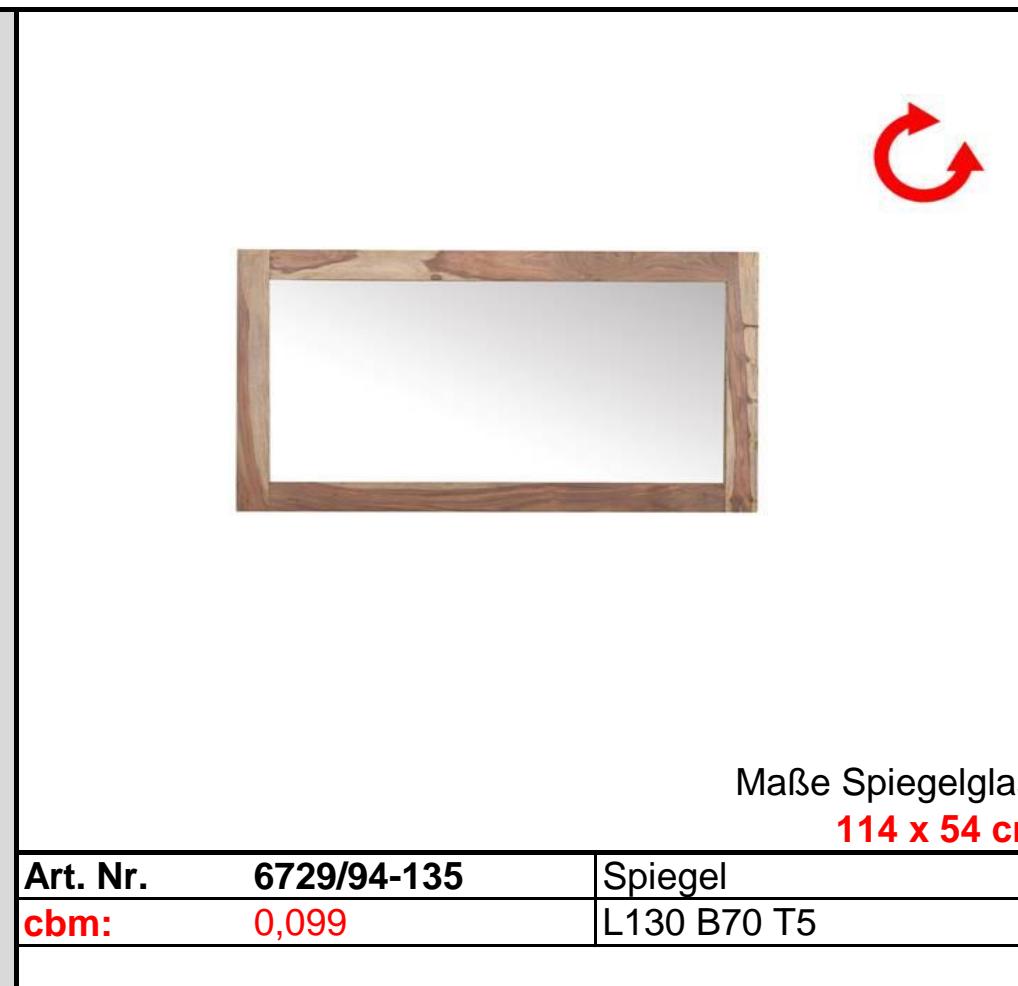

Möbel LETZ

Finden und Wohlfühlen

Typenplan

Inka von GUTMANN - Lowboard 63118/94 in Sheesham

Wichtiger Hinweis für Sie

Etwaige Hinweise des Herstellers in dieser Produktinformation, die sich auf die Gewährleistung beziehen, haben für Sie keinerlei Bindungswirkung und können von Ihnen ignoriert werden. Ihre gesetzlichen Gewährleistungsrechte als Verbraucher uns gegenüber, als Ihrem Verkäufer, werden dadurch in keiner Weise berührt oder eingeschränkt. Sie können sich wegen aller Mängel jederzeit an uns wenden. Darüber hinaus gehende Herstellergarantien bleiben natürlich unberührt. Dieser Artikel wird hergestellt von Gutmann Factory, Dr.-Ludwig-Vierling-Straße 8, 96254 Redwitz, Deutschland, info@gutmann-factory.de

Möbel Letz GmbH
Am Gewerbepark 11
06895 Zahna-Elster

Tel.: 035383 - 6018 50

Fax.: 035383 - 6018 17

INKA

Shisham **massiv**,
/94 natur gebeizt und lackiert

Lieferung = montiert

Maße Spiegelglas:
114 x 54 cm

Art. Nr.	6729/94-135	Spiegel
cbm:	0,099	L130 B70 T5

Art. Nr.	6824/94	Glasvitrine
cbm:	0,824	B100 T40 H180

Art. Nr.	7620/94	Vitrine
cbm:	0,744	B90 T41 H180

Art. Nr.	6690/94	Vitrine
cbm:	0,686	B95 T45 H147

Art. Nr.	6818/94	Sideboard
cbm:	0,780	B175 T45 H85

Zu Werbezwecken übergebene Produktfotos sind urheberrechtlich geschützt.
Die Nutzung zum Zwecke der Werbung darf ausschließlich durch den Vertragspartner erfolgen.
Eine Übertragung des Nutzungsrechts auf Dritte und verbundene Unternehmen ist untersagt.

INKA

Shisham **massiv**,
/94 natur gebeizt und lackiert

Lieferung = montiert

5 Schubladen (Innenmaße: B30 T32 H15)

Art. Nr.	6092/94	Kommode
cbm:	0,274	B46 T40 H120

Zarge: **6,4 cm**
Plattenstärke: **20 mm**
Stollenstärke: **7,8 x 7,8 cm** Lieferung = demontiert