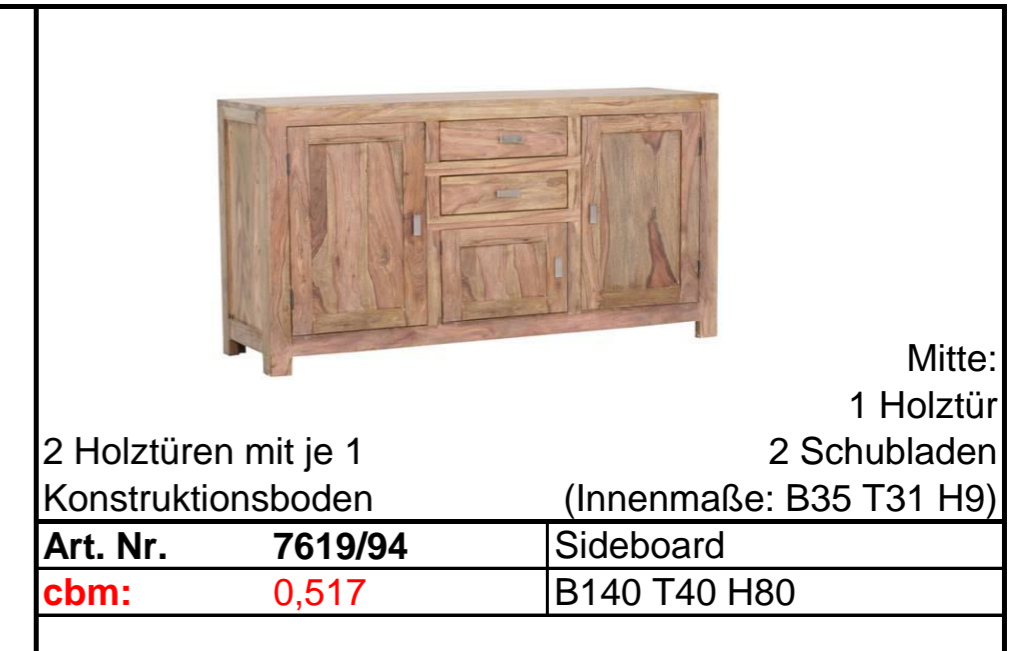

Möbel LETZ

Finden und Wohlfühlen

Typenplan

Inka von GUTMANN - Sideboard 7619/94 in Sheesham

Wichtiger Hinweis für Sie

Etwaige Hinweise des Herstellers in dieser Produktinformation, die sich auf die Gewährleistung beziehen, haben für Sie keinerlei Bindungswirkung und können von Ihnen ignoriert werden. Ihre gesetzlichen Gewährleistungsrechte als Verbraucher uns gegenüber, als Ihrem Verkäufer, werden dadurch in keiner Weise berührt oder eingeschränkt. Sie können sich wegen aller Mängel jederzeit an uns wenden. Darüber hinaus gehende Herstellergarantien bleiben natürlich unberührt. Dieser Artikel wird hergestellt von Ludwig Gutmann GmbH & Co KG, Dr.-Ludwig-Vierling-Str. 8, 96257 Redwitz a.d.R., Deutschland, info@gutmann-factory.de

Möbel Letz GmbH
Am Gewerbepark 11
06895 Zahna-Elster

Tel.: 035383 - 6018 50

Fax.: 035383 - 6018 17

INKA

Shisham **massiv**,
/94 natur gebeizt und lackiert

Lieferung = montiert

Maße Spiegelglas:
114 x 54 cm

Art. Nr.	6729/94-135	Spiegel
cbm:	0,099	L130 B70 T5

Art. Nr.	6824/94	Glasvitrine
cbm:	0,824	B100 T40 H180

Art. Nr.	7620/94	Vitrine
cbm:	0,744	B90 T41 H180

Art. Nr.	6690/94	Vitrine
cbm:	0,686	B95 T45 H147

Art. Nr.	6818/94	Sideboard
cbm:	0,780	B175 T45 H85

Zu Werbezwecken übergebene Produktfotos sind urheberrechtlich geschützt.
Die Nutzung zum Zwecke der Werbung darf ausschließlich durch den Vertragspartner erfolgen.
Eine Übertragung des Nutzungsrechts auf Dritte und verbundene Unternehmen ist untersagt.

INKA

Shisham **massiv**,
/94 natur gebeizt und lackiert

Lieferung = montiert

5 Schubladen (Innenmaße: B30 T32 H15)

Art. Nr.	6092/94	Kommode
cbm:	0,274	B46 T40 H120

Zarge: **6,4 cm**
Plattenstärke: **20 mm**
Stollenstärke: **7,8 x 7,8 cm** Lieferung = demontiert