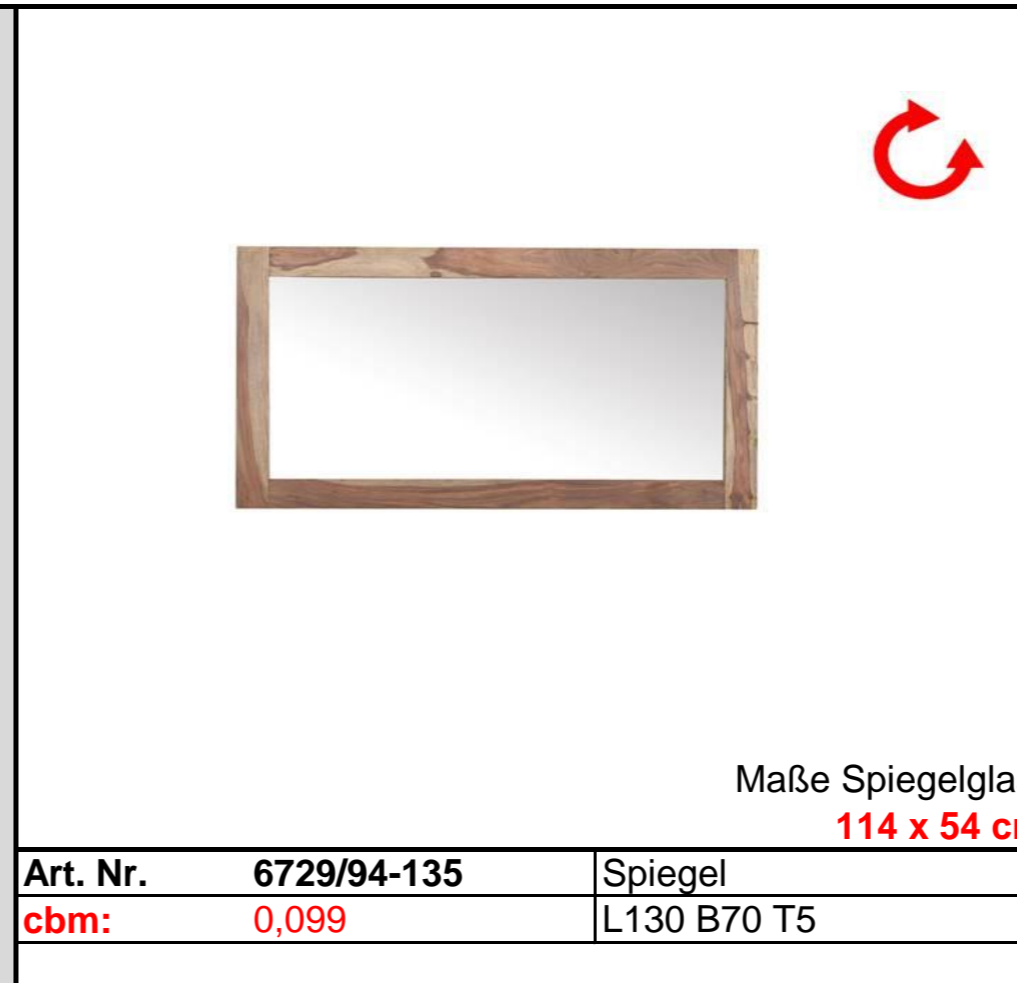

Möbel LETZ

Finden und Wohlfühlen

Typenplan

Inka von GUTMANN - Sideboard 7619/94 in Sheesham

Wichtiger Hinweis für Sie

Etwaige Hinweise des Herstellers in dieser Produktinformation, die sich auf die Gewährleistung beziehen, haben für Sie keinerlei Bindungswirkung und können von Ihnen ignoriert werden. Ihre gesetzlichen Gewährleistungsrechte als Verbraucher uns gegenüber, als Ihrem Verkäufer, werden dadurch in keiner Weise berührt oder eingeschränkt. Sie können sich wegen aller Mängel jederzeit an uns wenden. Darüber hinaus gehende Herstellergarantien bleiben natürlich unberührt. Dieser Artikel wird hergestellt von Ludwig Gutmann GmbH & Co KG, Dr.-Ludwig-Vierling-Str. 8, 96257 Redwitz a.d.R., Deutschland, info@gutmann-factory.de

Möbel Letz GmbH
Am Gewerbepark 11
06895 Zahna-Elster

Tel.: 035383 - 6018 50

Fax.: 035383 - 6018 17

INKA

Shisham **massiv**,
/94 natur gebeizt und lackiert

Lieferung = montiert

Maße Spiegelglas:
114 x 54 cm

Art. Nr.	6729/94-135	Spiegel
cbm:	0,099	L130 B70 T5

Art. Nr.	6824/94	Glasvitrine
cbm:	0,824	B100 T40 H180

Art. Nr.	7620/94	Vitrine
cbm:	0,744	B90 T41 H180

Art. Nr.	6690/94	Vitrine
cbm:	0,686	B95 T45 H147

Art. Nr.	6818/94	Sideboard
cbm:	0,780	B175 T45 H85

Zu Werbezwecken übergebene Produktfotos sind urheberrechtlich geschützt.
Die Nutzung zum Zwecke der Werbung darf ausschließlich durch den Vertragspartner erfolgen.
Eine Übertragung des Nutzungsrechts auf Dritte und verbundene Unternehmen ist untersagt.

INKA

Shisham **massiv**,
/94 natur gebeizt und lackiert

Lieferung = montiert

5 Schubladen (Innenmaße: B30 T32 H15)

Art. Nr.	6092/94	Kommode
cbm:	0,274	B46 T40 H120

Zarge: **6,4 cm**
Plattenstärke: **20 mm**
Stollenstärke: **7,8 x 7,8 cm** Lieferung = demontiert