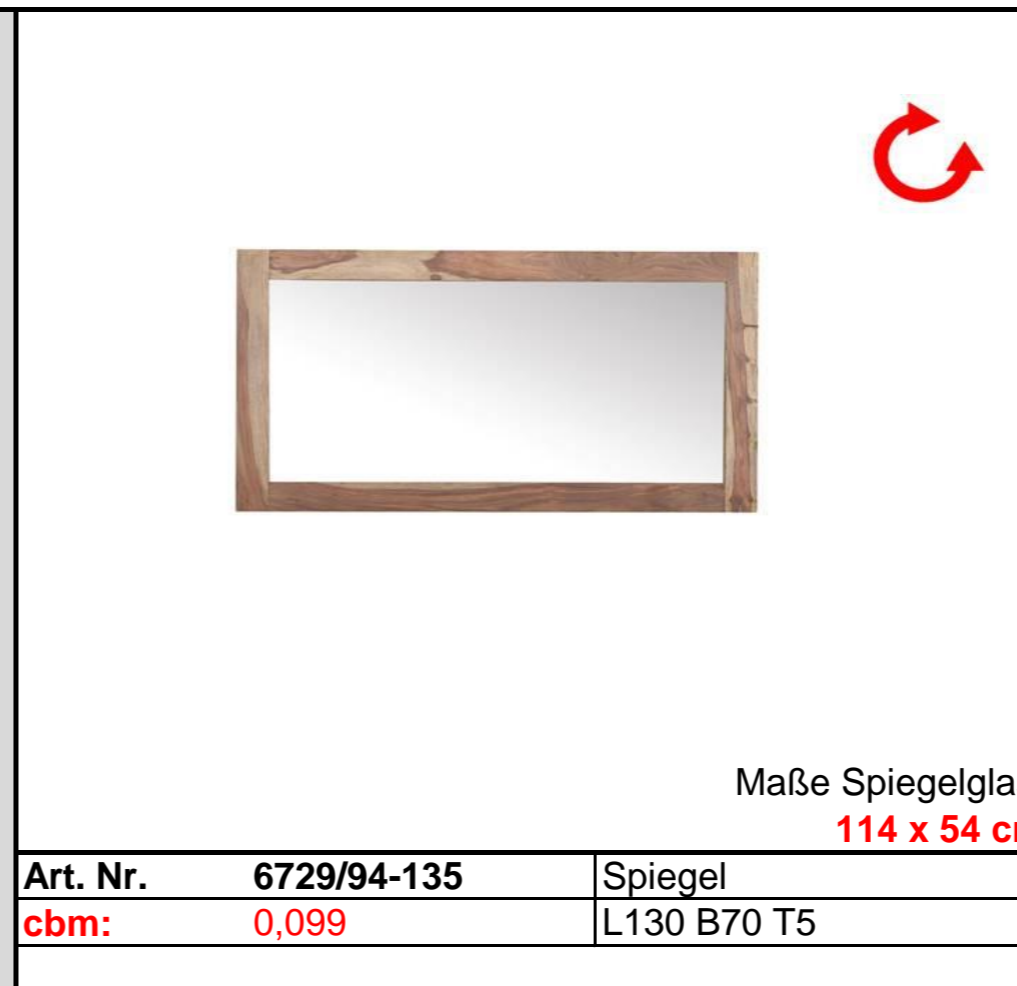

Möbel LETZ

Finden und Wohlfühlen

Typenplan

Inka von GUTMANN - Beistelltisch-Set 6829/94 in Sheesham

Wichtiger Hinweis für Sie

Etwaige Hinweise des Herstellers in dieser Produktinformation, die sich auf die Gewährleistung beziehen, haben für Sie keinerlei Bindungswirkung und können von Ihnen ignoriert werden. Ihre gesetzlichen Gewährleistungsrechte als Verbraucher uns gegenüber, als Ihrem Verkäufer, werden dadurch in keiner Weise berührt oder eingeschränkt. Sie können sich wegen aller Mängel jederzeit an uns wenden. Darüber hinaus gehende Herstellergarantien bleiben natürlich unberührt. Dieser Artikel wird hergestellt von Ludwig Gutmann GmbH & Co KG, Dr.-Ludwig-Vierling-Str. 8, 96257 Redwitz a.d.R., Deutschland, info@gutmann-factory.de

Möbel Letz GmbH
Am Gewerbepark 11
06895 Zahna-Elster

Tel.: 035383 - 6018 50

Fax.: 035383 - 6018 17

INKA

Shisham **massiv**,
/94 natur gebeizt und lackiert

Lieferung = montiert

Maße Spiegelglas:
114 x 54 cm

Art. Nr.	6729/94-135	Spiegel
cbm:	0,099	L130 B70 T5

Art. Nr.	6824/94	Glasvitrine
cbm:	0,824	B100 T40 H180

Art. Nr.	7620/94	Vitrine
cbm:	0,744	B90 T41 H180

Art. Nr.	6690/94	Vitrine
cbm:	0,686	B95 T45 H147

Art. Nr.	6818/94	Sideboard
cbm:	0,780	B175 T45 H85

Zu Werbezwecken übergebene Produktfotos sind urheberrechtlich geschützt.
Die Nutzung zum Zwecke der Werbung darf ausschließlich durch den Vertragspartner erfolgen.
Eine Übertragung des Nutzungsrechts auf Dritte und verbundene Unternehmen ist untersagt.

INKA

Shisham **massiv**,
/94 natur gebeizt und lackiert

Lieferung = montiert

5 Schubladen (Innenmaße: B30 T32 H15)

Art. Nr.	6092/94	Kommode
cbm:	0,274	B46 T40 H120

Zarge: **6,4 cm**
Plattenstärke: **20 mm**
Stollenstärke: **7,8 x 7,8 cm** Lieferung = demontiert