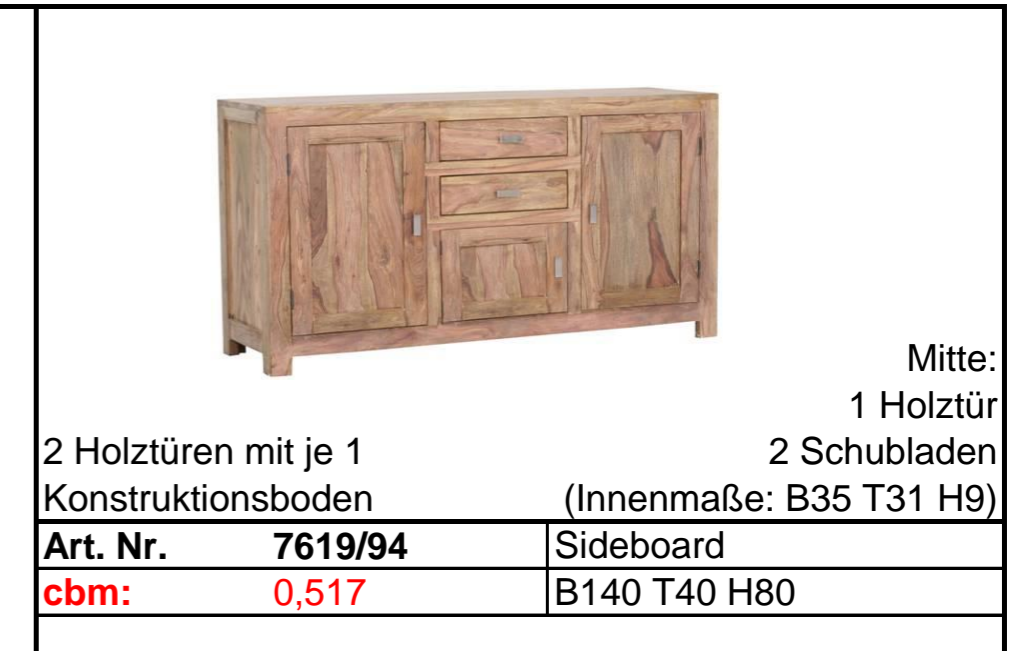

Möbel Letz GmbH
Am Gewerbepark 11
06895 Zahna-Elster

Tel.: 035383 - 6018 50

Fax.: 035383 - 6018 17

INKA

Shisham **massiv**,
/94 natur gebeizt und lackiert

Lieferung = montiert

Maße Spiegelglas:
114 x 54 cm

Art. Nr.	6729/94-135	Spiegel
cbm:	0,099	L130 B70 T5

INKA

Shisham **massiv**,
/94 natur gebeizt und lackiert

Lieferung = montiert

Esstisch 6297/94-160 mit 2 Ansteckplatten		Ansteckplatte:					
				<p>passendes Kissen: 1194/KL</p>			
		<p>Zarge: 9 cm Stollen: 11 x 11 cm Plattenstärke: 30 mm</p>					
		<p>Lieferung = demontiert</p>				<p>Auflagekissen passend für die Bank 6675/.., 6298/..</p>	
		<p>Art. Nr. 6021/94-160 Esstisch cbm: 0,238 L160 B90 H76</p>	<p>Sitzkissen 1075/160 B145 T40 H5 cbm: 0,029</p>				
		<p>Art. Nr. 6021/94-180 Esstisch cbm: 0,272 L180 B90 H76</p>	<p>Stoffgruppe 300</p>				
		<p>Art. Nr. 6021/94-200 Esstisch cbm: 0,334 L200 B100 H76</p>				<p>Stoffgruppe 800</p>	
		<p>Art. Nr. 6811/94 Stuhl cbm: 0,152 B45 T48 H100 SH46</p>				<p>Sitzkissen 1075/180 B170 T40 H5 cbm: 0,034</p>	
						<p>Stoffgruppe 900</p>	
						<p>Verpackungseinheit: 2 Stück</p>	
<p>Zarge: 8 cm Plattenstärke: 25 mm Stollenstärke: 11 x 11 cm</p>		<p>Stollen: 7,8 x 7,8 cm Plattenstärke: 17 mm</p>				<p>Art. Nr. 1248 B46 T45 H6/4 cbm: 0,012</p>	
<p>Lieferung = demontiert</p>		<p>Lieferung = demontiert</p>				<p>Stoffgruppe 300</p>	
<p>Tisch erweiterbar auf 240 cm 2 Ansteckplatten: L40 B 90</p>		<p>Art. Nr. 6675/94-160 Bank cbm: 0,114 L160 B40 H45</p>				<p>Stoffgruppe 800</p>	
<p>Art. Nr. 6297/94-160 Esstisch mit 2 Einlegeplatten cbm: 0,470 L160/240 B90 H77</p>		<p>Preis: Fakt. 130,80 €</p>				<p>Stoffgruppe 900</p>	
		<p>Art. Nr. 6675/94-180 Bank cbm: 0,128 L180 B40 H45</p>		<p>Art. Nr. 6763/94 Stuhl cbm: 0,141 B45 T47 H101 SH46</p>		<p>Sitzkissen mit Klettband passend für Stuhl: 6811, 6763</p>	
						<p>Art. Nr. 1194/KL B45 T43 H5 cbm: 0,01</p>	