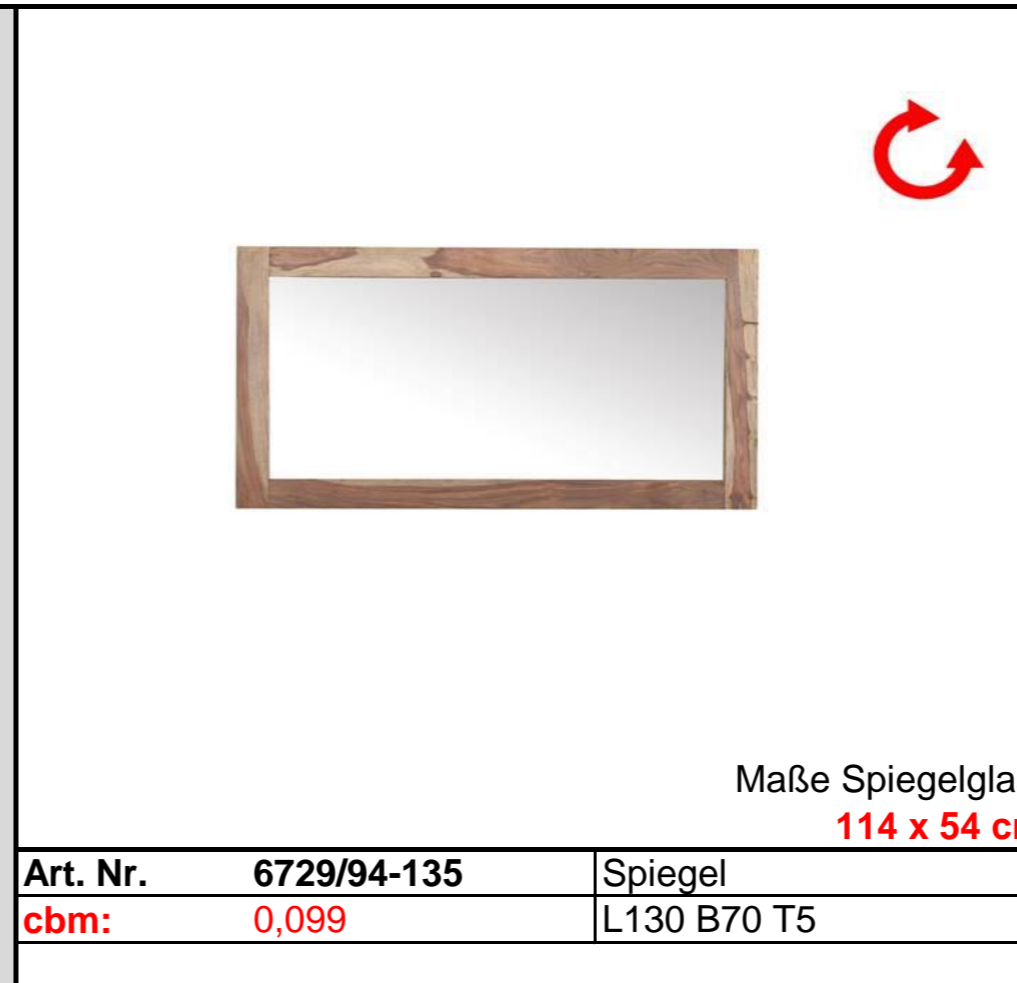

Möbel LETZ

Finden und Wohlfühlen

Typenplan

Inkavon GUTMANN - Sideboard 6818/94 in Sheesham

Wichtiger Hinweis für Sie

Etwaige Hinweise des Herstellers in dieser Produktinformation, die sich auf die Gewährleistung beziehen, haben für Sie keinerlei Bindungswirkung und können von Ihnen ignoriert werden. Ihre gesetzlichen Gewährleistungsrechte als Verbraucher uns gegenüber, als Ihrem Verkäufer, werden dadurch in keiner Weise berührt oder eingeschränkt. Sie können sich wegen aller Mängel jederzeit an uns wenden. Darüber hinaus gehende Herstellergarantien bleiben natürlich unberührt.

Möbel Letz GmbH
Am Gewerbepark 11
06895 Zahna-Elster

Tel.: 035383 - 6018 50

Fax.: 035383 - 6018 17

INKA

Shisham **massiv**,
/94 natur gebeizt und lackiert

Lieferung = montiert

Maße Spiegelglas:
114 x 54 cm

Art. Nr.	6729/94-135	Spiegel
cbm:	0,099	L130 B70 T5

Art. Nr.	6824/94	Glasvitrine
cbm:	0,824	B100 T40 H180

Art. Nr.	7620/94	Vitrine
cbm:	0,744	B90 T41 H180

Art. Nr.	6690/94	Vitrine
cbm:	0,686	B95 T45 H147

Art. Nr.	6818/94	Sideboard
cbm:	0,780	B175 T45 H85

Zu Werbezwecken übergebene Produktfotos sind urheberrechtlich geschützt.
Die Nutzung zum Zwecke der Werbung darf ausschließlich durch den Vertragspartner erfolgen.
Eine Übertragung des Nutzungsrechts auf Dritte und verbundene Unternehmen ist untersagt.