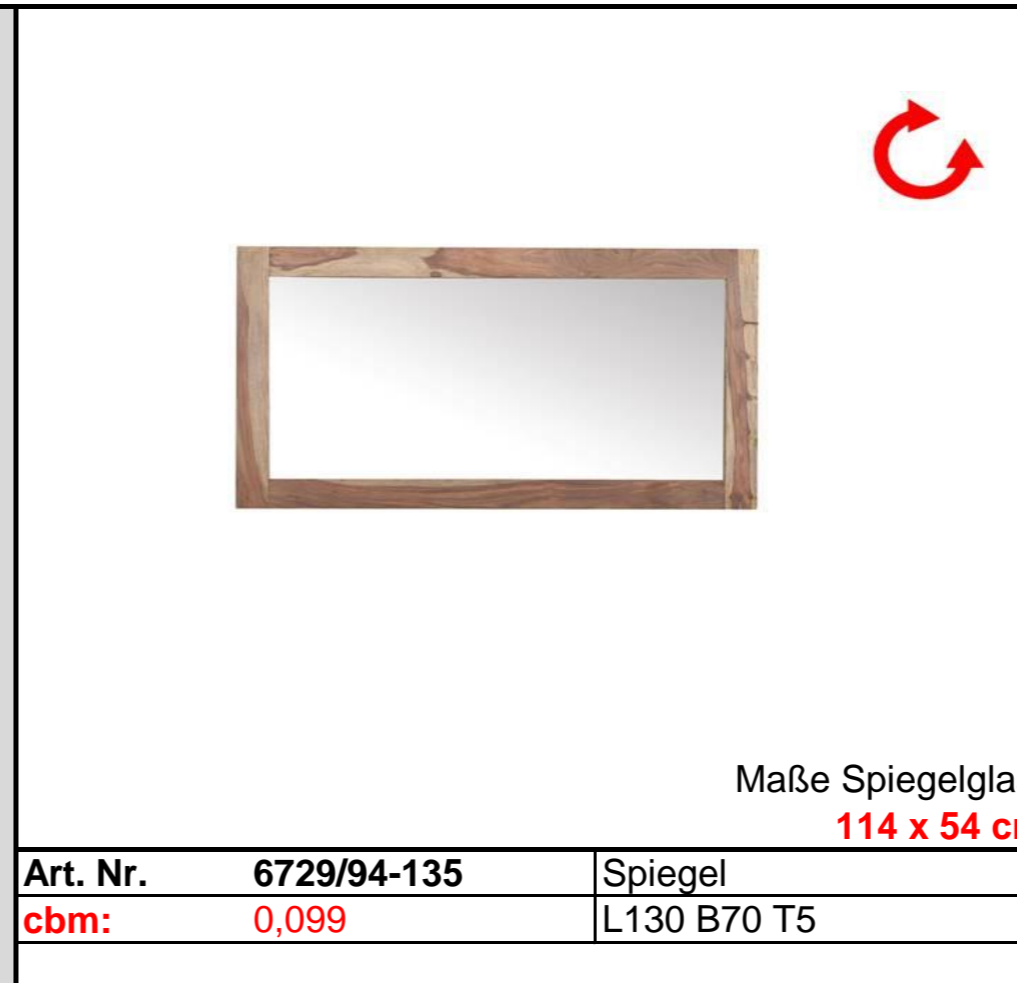

Möbel LETZ

Finden und Wohlfühlen

Typenplan

Inka von GUTMANN - Vitrine 6690/94 in Sheesham

Wichtiger Hinweis für Sie

Etwaige Hinweise des Herstellers in dieser Produktinformation, die sich auf die Gewährleistung beziehen, haben für Sie keinerlei Bindungswirkung und können von Ihnen ignoriert werden. Ihre gesetzlichen Gewährleistungsrechte als Verbraucher uns gegenüber, als Ihrem Verkäufer, werden dadurch in keiner Weise berührt oder eingeschränkt. Sie können sich wegen aller Mängel jederzeit an uns wenden. Darüber hinaus gehende Herstellergarantien bleiben natürlich unberührt. Dieser Artikel wird hergestellt von Gutmann Factory, Dr.-Ludwig-Vierling-Straße 8, 96254 Redwitz, Deutschland, info@gutmann-factory.de

Möbel Letz GmbH
Am Gewerbepark 11
06895 Zahna-Elster

Tel.: 035383 - 6018 50

Fax.: 035383 - 6018 17

INKA

Shisham **massiv**,
/94 natur gebeizt und lackiert

Lieferung = montiert

Art. Nr.	6824/94	Glasvitrine
cbm:	0,824	B100 T40 H180

Art. Nr.	7620/94	Vitrine
cbm:	0,744	B90 T41 H180

Art. Nr.	6690/94	Vitrine
cbm:	0,686	B95 T45 H147

Zu Werbezwecken übergebene Produktfotos sind urheberrechtlich geschützt.
Die Nutzung zum Zwecke der Werbung darf ausschließlich durch den Vertragspartner erfolgen.
Eine Übertragung des Nutzungsrechts auf Dritte und verbundene Unternehmen ist untersagt.

INKA

Shisham **massiv**,
/94 natur gebeizt und lackiert

Lieferung = montiert

5 Schubladen (Innenmaße: B30 T32 H15)

Art. Nr.	6092/94	Kommode
cbm:	0,274	B46 T40 H120

Zarge: **6,4 cm**
Plattenstärke: **20 mm**
Stollenstärke: **7,8 x 7,8 cm** Lieferung = demontiert