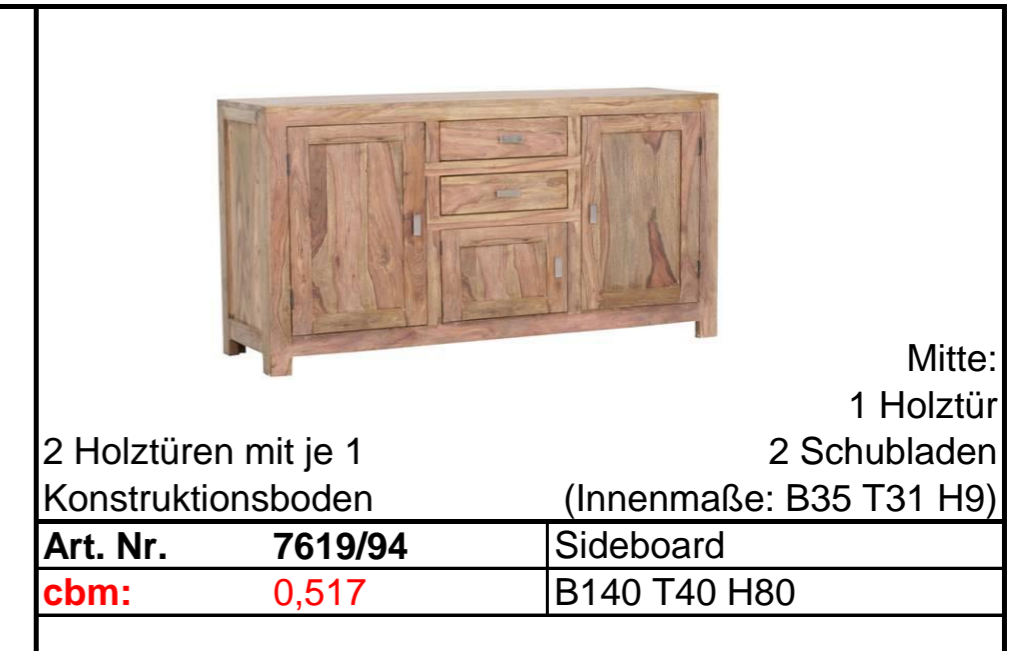

Möbel LETZ

Finden und Wohlfühlen

Typenplan

Inka von GUTMANN - Vitrine 6690/94 in Sheesham

Wichtiger Hinweis für Sie

Etwaige Hinweise des Herstellers in dieser Produktinformation, die sich auf die Gewährleistung beziehen, haben für Sie keinerlei Bindungswirkung und können von Ihnen ignoriert werden. Ihre gesetzlichen Gewährleistungsrechte als Verbraucher uns gegenüber, als Ihrem Verkäufer, werden dadurch in keiner Weise berührt oder eingeschränkt. Sie können sich wegen aller Mängel jederzeit an uns wenden. Darüber hinaus gehende Herstellergarantien bleiben natürlich unberührt. Dieser Artikel wird hergestellt von Gutmann Factory, Dr.-Ludwig-Vierling-Straße 8, 96254 Redwitz, Deutschland, info@gutmann-factory.de

Möbel Letz GmbH
Am Gewerbepark 11
06895 Zahna-Elster

Tel.: 035383 - 6018 50

Fax.: 035383 - 6018 17

INKA

Shisham **massiv**,
/94 natur gebeizt und lackiert

Lieferung = montiert

Art. Nr.	6824/94	Glasvitrine
cbm:	0,824	B100 T40 H180

INKA

Shisham **massiv**,
/94 natur gebeizt und lackiert

Lieferung = montiert

5 Schubladen (Innenmaße: B30 T32 H15)

Art. Nr.	6092/94	Kommode
cbm:	0,274	B46 T40 H120

Zarge: **6,4 cm**
Plattenstärke: **20 mm**
Stollenstärke: **7,8 x 7,8 cm** Lieferung = demontiert