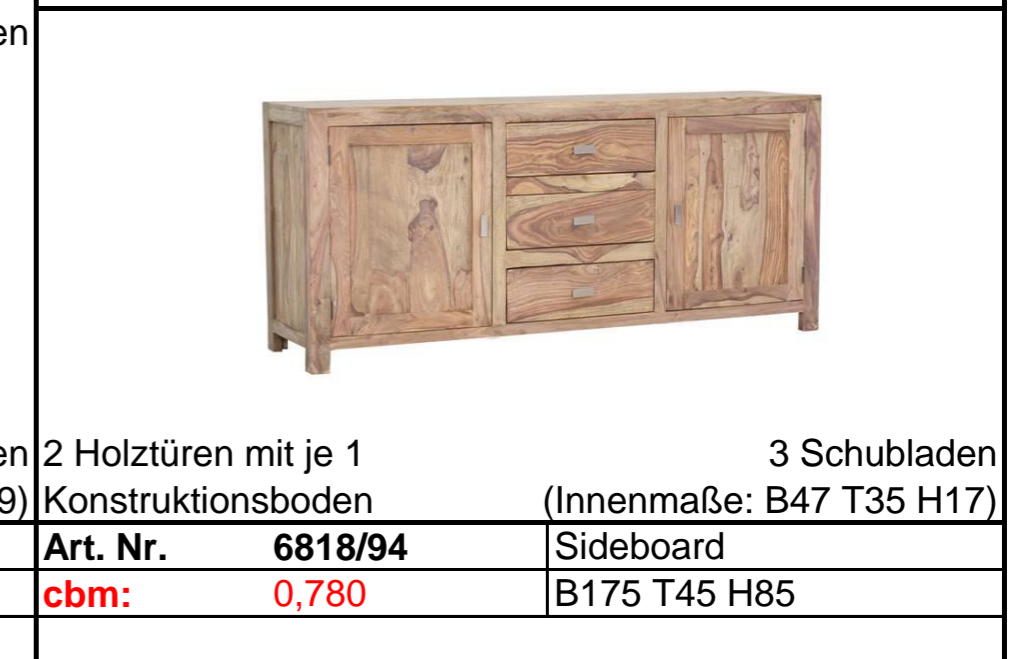

Art. Nr.	6824/94	Glasvitrine
cbm:	0,824	B100 T40 H180

Art. Nr.	7620/94	Vitrine
cbm:	0,744	B90 T41 H180

Art. Nr.	6690/94	Vitrine
cbm:	0,686	B95 T45 H147