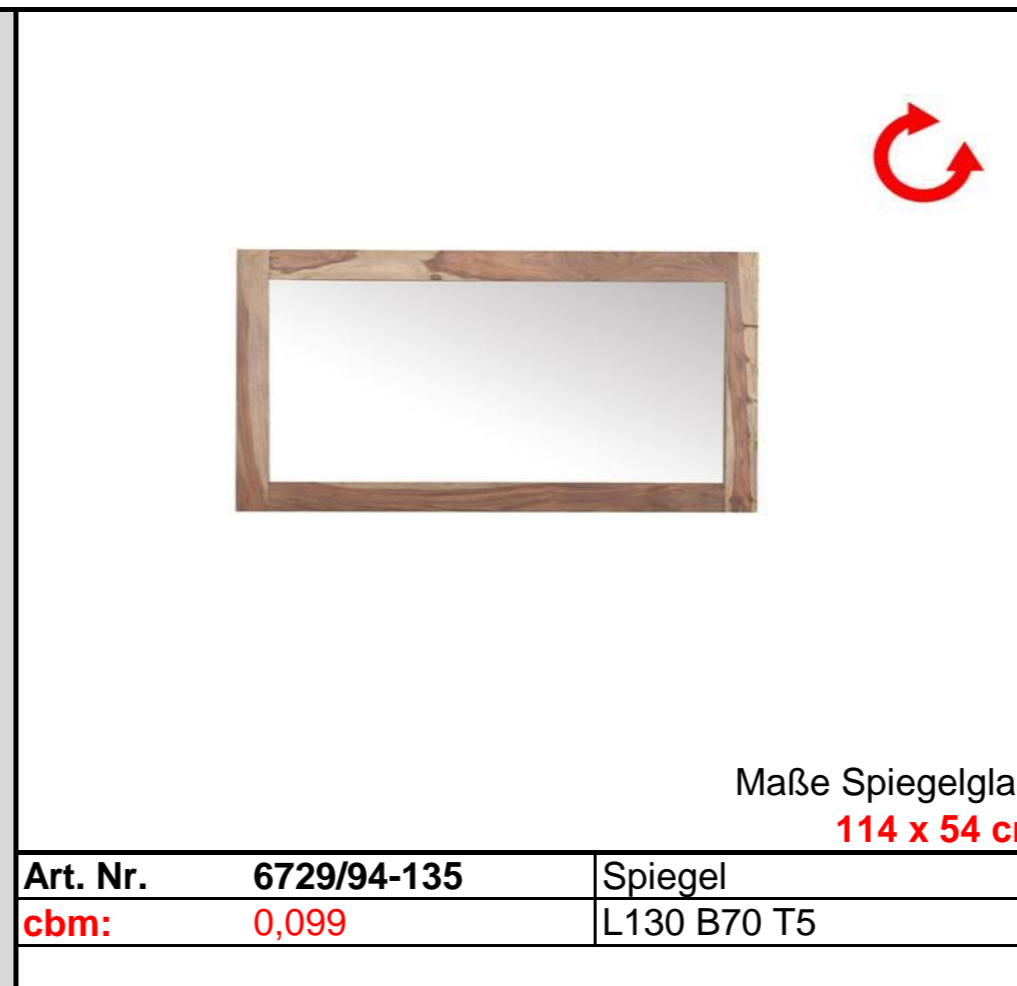

# INKA

Shisham **massiv**,  
/94 natur gebeizt und lackiert

**Lieferung = montiert**

Maße Spiegelglas:  
**114 x 54 cm**

Art. Nr.	<b>6729/94-135</b>	Spiegel
cbm:	<b>0,099</b>	L130 B70 T5

Art. Nr.	<b>6824/94</b>	Glasvitrine
cbm:	<b>0,824</b>	B100 T40 H180