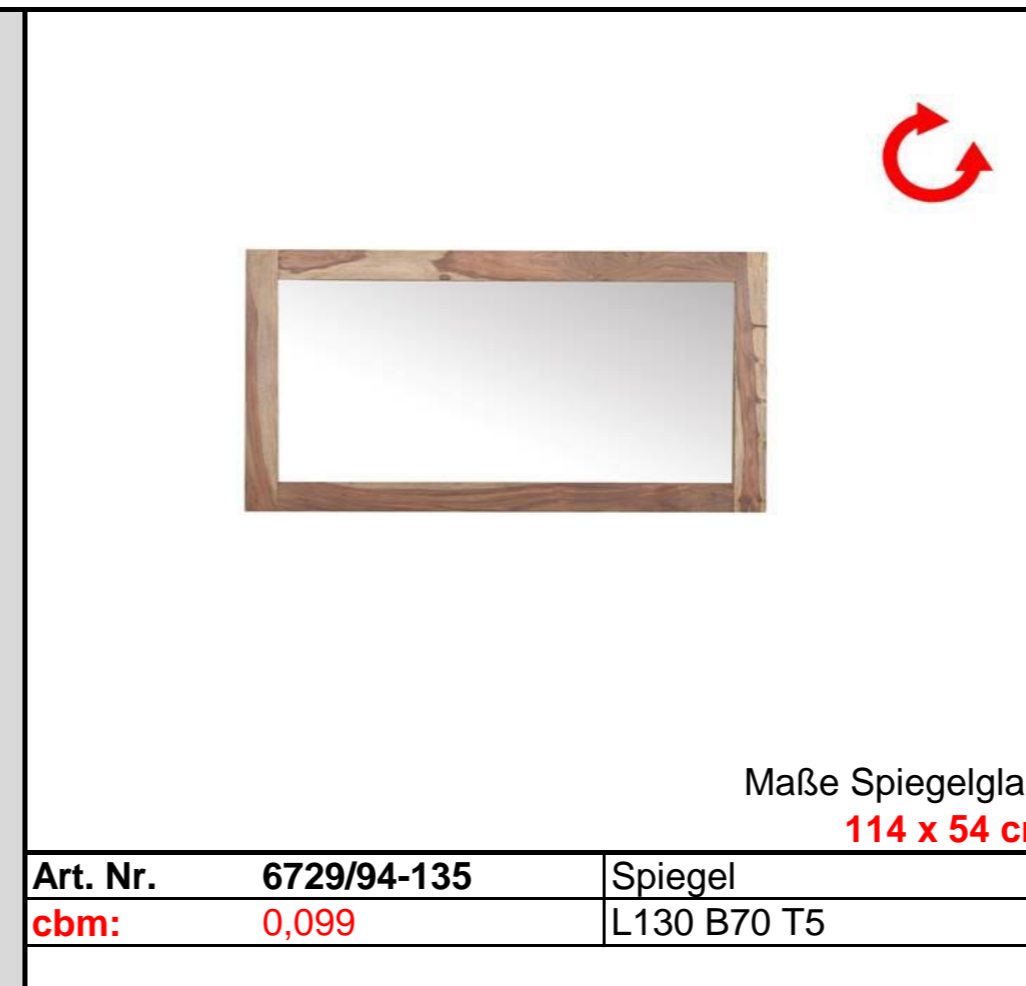

Möbel Letz GmbH
Am Gewerbepark 11
06895 Zahna-Elster

Tel.: 035383 - 6018 50

Fax.: 035383 - 6018 17

INKA

Shisham **massiv**,
/94 natur gebeizt und lackiert

Lieferung = montiert

Maße Spiegelglas:
114 x 54 cm

Art. Nr.	6729/94-135	Spiegel
cbm:	0,099	L130 B70 T5

Mitte:
1 Holztür
2 Schubladen
(Innenmaße: B35 T31 H9)

2 Holztüren mit je 1 Konstruktionsboden	Art. Nr.	7619/94	Sideboard
	cbm:	0,517	B140 T40 H80

2 Schubladen (Innenmaße: B26 T36,5 H12)
linke und rechte Holztür mit 2 kleine Holztüren mit
1 durchg. Konstruktionsboden durchg. Konstruktionsboden

Art. Nr.	6820/94	Sideboard
cbm:	0,893	B181 T45 H96

2 Holztüren mit je 1 Konstruktionsboden
3 Schubladen
(Innenmaße: B47 T35 H17)

Art. Nr.	6818/94	Sideboard
cbm:	0,780	B175 T45 H85

Oben:
2 Glastüren mit
2 durchg. Konstruktionsböden