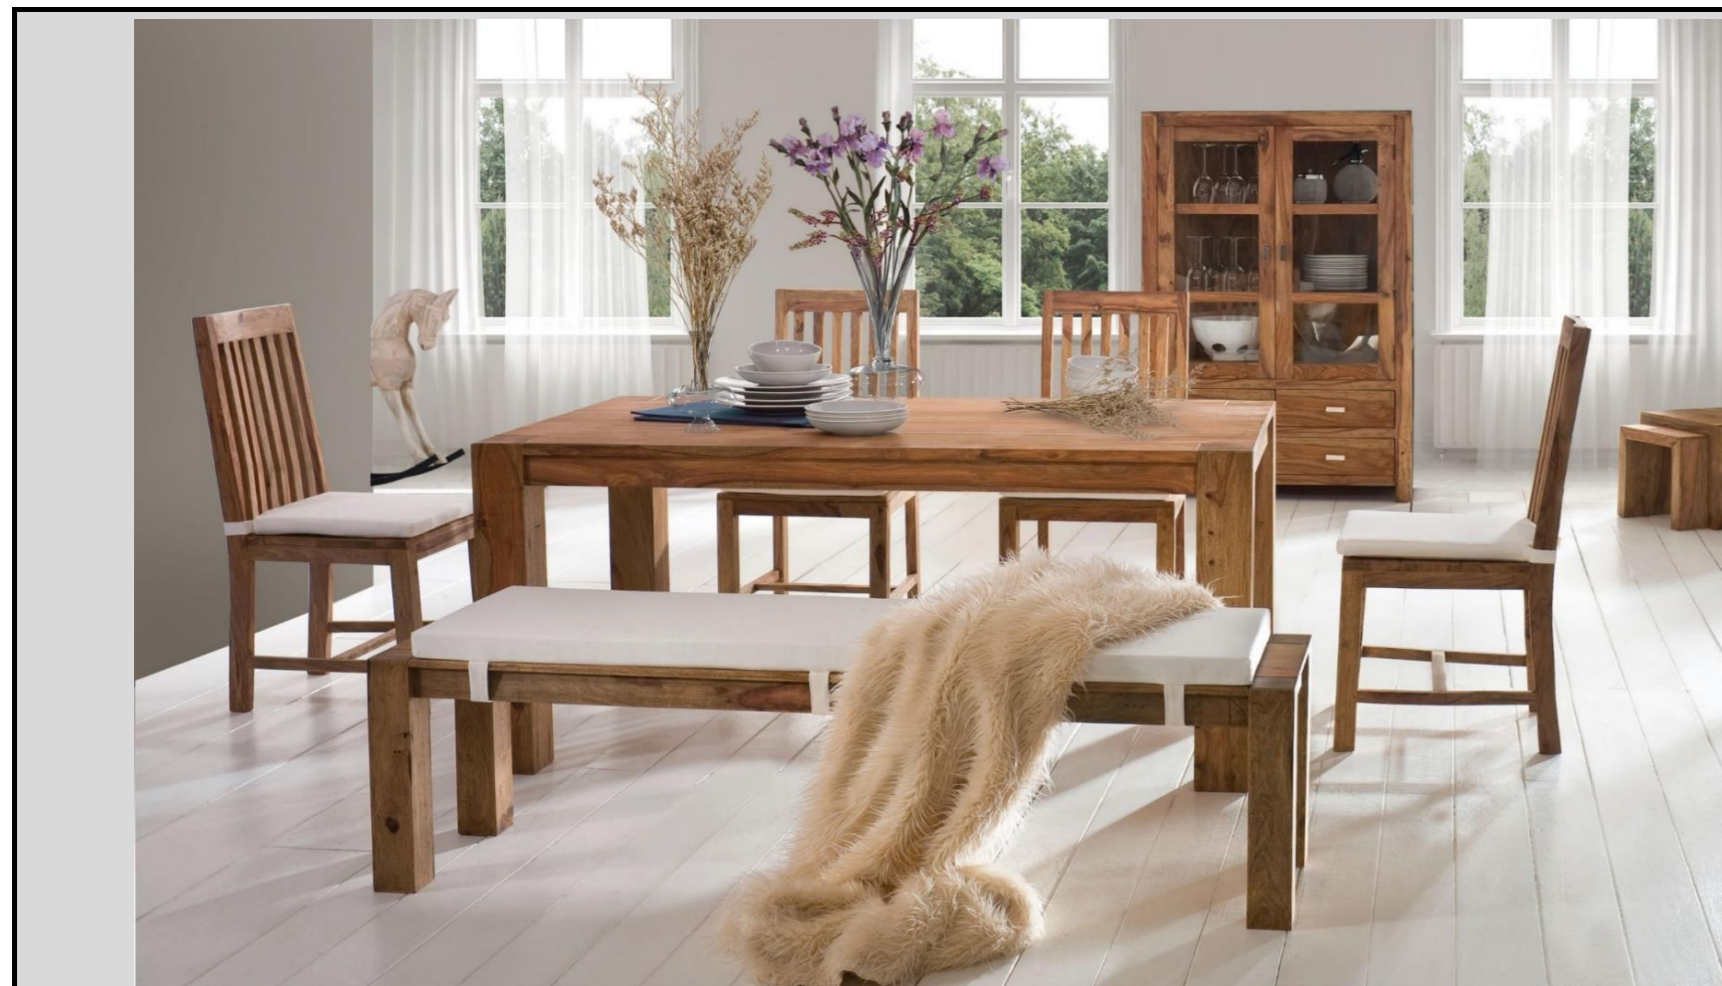

# INKA

Shisham **massiv**,  
/94 natur gebeizt und lackiert

**Lieferung = montiert**

Maße Spiegelglas:  
**114 x 54 cm**

Art. Nr.	<b>6729/94-135</b>	Spiegel
cbm:	<b>0,099</b>	L130 B70 T5

Mitte:  
1 Holztür  
2 Schubladen  
(Innenmaße: B35 T31 H9)