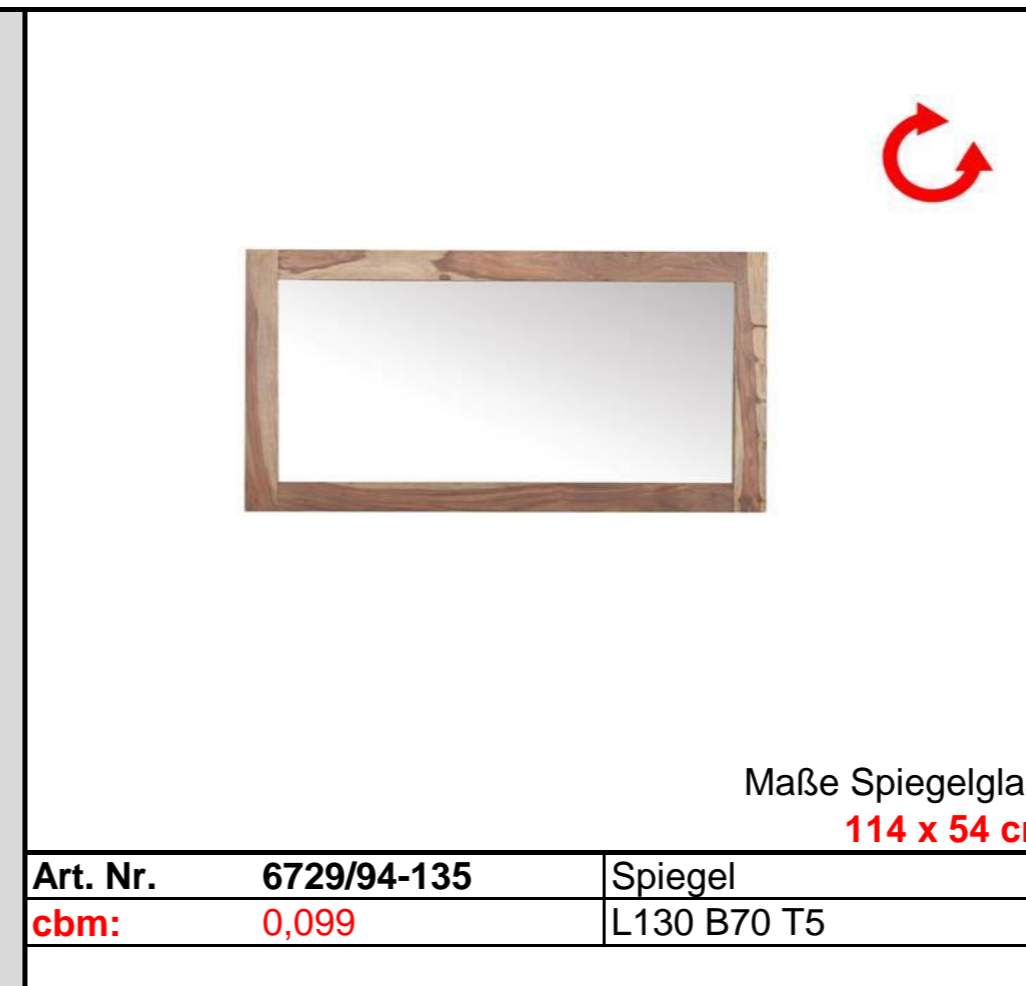

# INKA

Shisham **massiv**,  
/94 natur gebeizt und lackiert

**Lieferung = montiert**

Maße Spiegelglas:  
**114 x 54 cm**

Art. Nr.	<b>6729/94-135</b>	Spiegel
cbm:	<b>0,099</b>	L130 B70 T5

Mitte:  
1 Holztür  
2 Schubladen  
(Innenmaße: B35 T31 H9)

2 Holztüren mit je 1 Konstruktionsboden	Art. Nr.	<b>7619/94</b>	Sideboard
	cbm:	<b>0,517</b>	B140 T40 H80

2 Schubladen (Innenmaße: B26 T36,5 H12)  
linke und rechte Holztür mit 2 kleine Holztüren mit  
1 durchg. Konstruktionsboden durchg. Konstruktionsboden