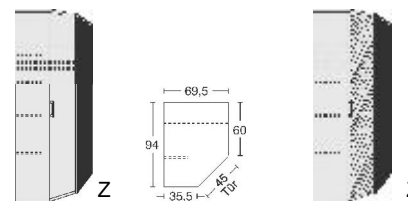

BREITE 94/69,5 CM

Eckschrank
1 Tür, rechts angeschlagen,
auch links verwendbar
2 große Böden B 68cm
4 kleine Böden B 33cm
1 Kleiderstange
LED-Innenbeleuchtung
mit Bewegungsmelder

mit
Spiegel

B 94/ 69,5, H 211, T 35,5/ 60

6360.00 ..

6360.30 ..