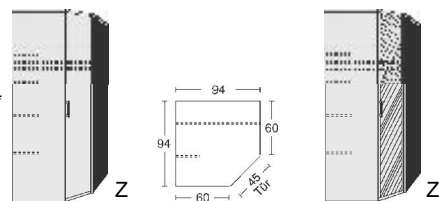

BREITE 94/94 CM

Eckschrank
1 Tür, rechts angeschlagen,
auch links verwendbar
2 große Böden B 90cm
4 kleine Böden B 33cm
1 Kleiderstange
LED-Innenbeleuchtung
mit Bewegungsmelder

mit
Spiegel

B 94/ 94, H 211, T 60/ 60

6355.00 ..

6355.30 ..