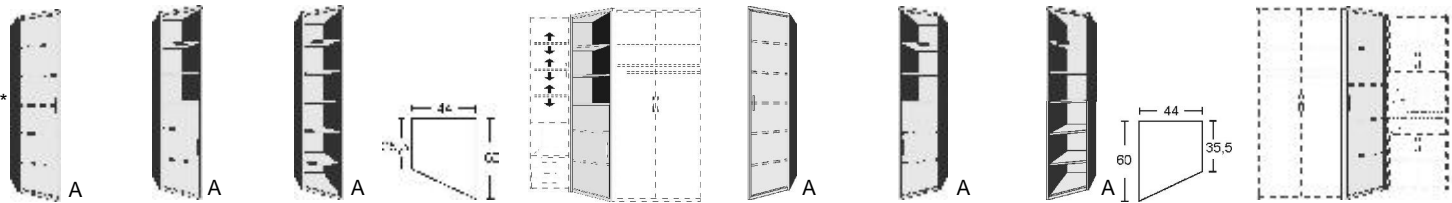

- .. 68 Artisan Eiche*/ Front Lichtweiß
- .. 69 Artisan Eiche*/ Front Hellgrau
- .. 65 Astkernbuche*/ Front Hellgrau
- .. 81 Astkernbuche*/ Front Lichtweiß

Schräg-Element	Schräg-Element	Schräg-Element
1 Tür, links angeschlagen 5 feste Böden	1 Tür, links angeschlagen 4 feste Böden	5 Fachböden

Schräg-Element	Schräg-Element	Schräg-Element
1 Tür, rechts angeschlagen 5 feste Böden	1 Tür, rechts angeschlagen 4 feste Böden	5 feste Böden

- .. 43 San Remo Eiche*/ Front Hellgrau
- .. 46 San Remo Eiche*/ Front Lichtweiß

T 35,5 / 60 cm	T 35,5 / 60 cm	T 35,5 / 60 cm
B 44, H 211	B 44, H 211	B 44, H 211
7270.00 ..	7271.00 ..	7272.00 ..

T 60 / 35,5 cm	T 60 / 35,5 cm	T 60 / 35,5 cm
B 44, H 211	B 44, H 211	B 44, H 211
7275.00 ..	7276.00 ..	7277.00 ..

- .. 60 Livorno Buche*/ Front Hellgrau
- .. 78 Livorno Buche*/ Front Lichtweiß

- .. 59 Wildeiche*/ Front Hellgrau
- .. 93 Wildeiche*/ Front Lichtweiß