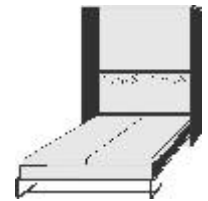

SCHRANKBETTEN

Höhe Oberkante Bettseiten bei allen Schrankklappbetten: 43 cm

BREITE 103 CM

BREITE 133 CM

BREITE 153 CM

BREITE 173 CM

BREITE 193 CM

Belastbarkeit: 120 kg

Belastbarkeit: 120 kg

Belastbarkeit: 200 kg

Belastbarkeit: 240 kg

Belastbarkeit: 240 kg