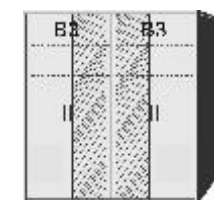

- .. 68 Artisan Eiche*/ Front Lichtweiß
- .. 69 Artisan Eiche*/ Front Hellgrau
- .. 65 Astkernbuche*/ Front Hellgrau
- .. 81 Astkernbuche*/ Front Lichtweiß

- .. 43 San Remo Eiche*/ Front Hellgrau
- .. 46 San Remo Eiche*/ Front Lichtweiß

Drehwürschrank
1 Mittelwand
4 Einlegeböden
2 Kleiderstangen

Drehwürschrank
1 mittlere Tür mit Spiegel
1 Mittelwand
4 Einlegeböden
2 Kleiderstangen

Drehwürschrank
2 Mittelwände
5 Einlegeböden
2 kurze Kleiderstangen
3 Schubkästen

Drehwürschrank
1 kurze mittlere Tür mit Spiegel
2 Mittelwände
5 Einlegeböden
2 kurze Kleiderstangen
3 Schubkästen

Drehwürschrank
Mittelwand
4 Einlegeböden
2 Kleiderstangen

Drehwürschrank
2 mittlere Türen mit Spiegel
1 Mittelwand
4 Einlegeböden
2 Kleiderstangen

.. 55 Sonoma Eiche*/ Front Lichtweiß	B 144, H 211, T 60	B 144, H 211, T 60	B 144, H 211, T 60	B 144, H 211, T 60	B 190, H 211, T 60	B 190, H 211, T 60
.. 56 Sonoma Eiche*/ Front Hellgrau	6140.01 ..	6140.31 ..	6145.01 ..	6145.31 ..	6160.01 ..	6160.31 ..

- .. 60 Livorno Buche*/ Front Hellgrau
- .. 78 Livorno Buche*/ Front Lichtweiß

- .. 59 Wildeiche*/ Front Hellgrau
- .. 93 Wildeiche*/ Front Lichtweiß

*Die Oberflächen-Dekore sind furniergetreue Nachbildungen.

B= Breite, H= Höhe, T= Tiefe in cm

Z=zerlegt, A=aufgebaut

Kleine Abweichungen vorbehalten!

6