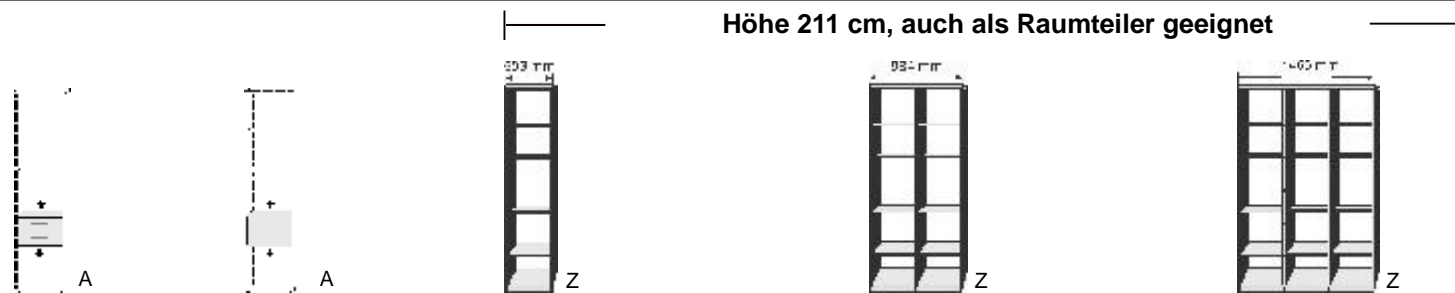

**SCHUBKASTEN-EINSATZ
TÜR-EINSATZ
REGALE
BIBLIOTHEKEN**
incl. Beschlag für
Wandbefestigung

*Dekor-Nr. und Oberflächen

Höhe 211 cm, auch als Raumteiler geeignet

	Schubkasten-Einsatz 2 Schubkästen 1 Rückwand	Tür-Einsatz 1 Tür, rechts angeschlagen 1 Rückwand	4 Böden	8 Böden 1 Mittelwand	12 Böden 2 Mittelwände
		Griff-Nr. angeben	Elementseiten mit Rasterbohrungen 32mm	Elementseiten mit Rasterbohrungen 32mm	Elementseiten mit Rasterbohrungen 32mm
		Tür auf Wunsch auch links angeschlagen	ohne Rückwand	ohne Rückwand	ohne Rückwand
. . . 02 Livorno Buche* . . . 04 Hellgrau . . . 05 San Remo Eiche* . . . 09 Wildeiche* . . . 11 Artisan Eiche* . . . 15 Sonoma Eiche* . . . 25 Lichtweiß . . . 80 Astkernbuche*	B46, H33, T34 5800.00 . .	B46, H33, T34 5801.00 . .	B 50,3, H 211, T 35,5 7231.00 . .	B 98,4, H 211, T 35,5 7232.00 . .	B 146,5, H 211, T 35,5 7233.00 . .

**REGALE
BIBLIOTHEKEN**
incl. Beschlag für
Wandbefestigung

Höhe 161 cm, auch als Raumteiler geeignet | Höhe 135 cm, auch als Raumteiler geeignet | Höhe 98,5 cm, auch als Raumteiler geeignet

*Dekor-Nr. und Oberflächen