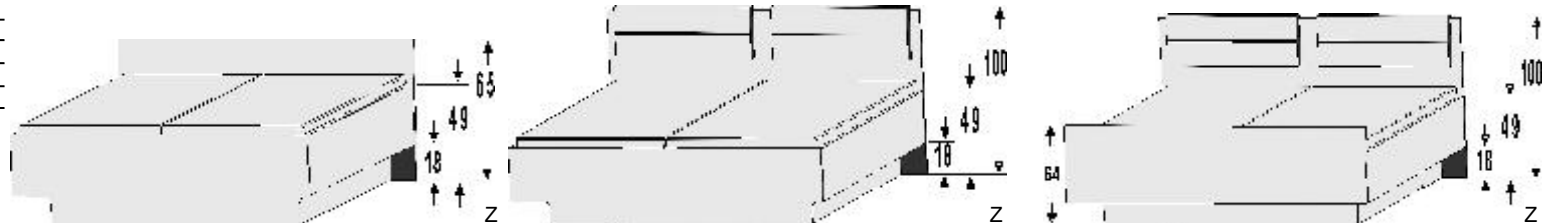

Alle Betten in Komforthöhe 49 cm

Kopfteilpolster in Lederoptik

Kopfteilpolster in Lederoptik

	Matratzenmaße in cm				Art.-Nr.	Preis	Kopfteilpolster in Lederoptik (100 cm Höhe)				Kopfteilpolster in Lederoptik (100 cm Höhe)					
	Breite	Länge	Höhe	Tiefe			Breite	Länge	Höhe	Art.-Nr.	Preis	Breite	Länge	Höhe	Art.-Nr.	Preis
90er	90x200	97	205	65	1271.00	..	97	205	100	1271.09	97	205	100	1271.02
	90x220	97	225	65	1272.00	..	97	225	100	1272.09	97	225	100	1272.02
100er	100x200	107	205	65	1274.00	..	107	205	100	1274.09	107	205	100	1274.02
	100x220	107	225	65	1275.00	..	107	225	100	1275.09	107	225	100	1275.02
120er	120x200	127	205	65	1277.00	..	127	205	100	1277.09	127	205	100	1277.02
	120x220	127	225	65	1278.00	..	127	225	100	1278.09	127	225	100	1278.02
140er	140x200	147	205	65	1280.00	..	147	205	100	1280.09	147	205	100	1280.02
	140x220	147	225	65	1281.00	..	147	225	100	1281.09	147	225	100	1281.02
160er mit Mittelbalken	160x200	167	205	65	1283.00	..	167	205	100	1283.09	167	205	100	1283.02
	160x220	167	225	65	1284.00	..	167	225	100	1284.09	167	225	100	1284.02
180er mit Mittelbalken	180x200	187	205	65	1286.00	..	187	205	100	1286.09	187	205	100	1286.02
	180x220	187	225	65	1287.00	..	187	225	100	1287.09	187	225	100	1287.02
200er mit Mittelbalken	200x200	207	205	65	1289.00	..	207	205	100	1289.09	207	205	100	1289.02
	200x220	207	225	65	1290.00	..	207	225	100	1290.09	207	225	100	1290.02