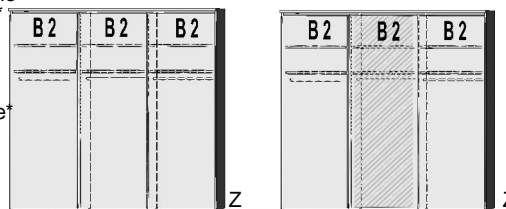

BREITE 215 CM

Schwebetürenschränk
2 Mittelwände
6 Einlegeböden
3 Kleiderstangen

Dämpfer-Set
nur für 3-türigen
Schwebetürenschränk
Art.-Nr. 6316.00./6316.30
mit Soft-Stop-Führung
und Griff
Kollisions-Dämpfer
und Türdämpfer
dämpfen alle 3 Türen

Einsatz
für Schwebetürenschränk
3 Schubkästen
mit Soft-Stop-Führung
und Griff
SK-Blenden:
1xH13,8cm
2xH20,8cm

Einsatz
für Schwebetürenschränk
3 grifflose Schubkästen
auf Push-Open-
Führungsschienen
SK-Blenden:
1xH13,8cm
2xH20,8cm

Einlegeböden
für Dreh- und Schwebetürenschränke Höhe 211 cm
3 grifflose Schubkästen
22 mm stark
Längskanten ummantelt
Tiefe 47 cm

Spiegeltür auch links oder rechts verwendbar		Spiegeltür auch links oder rechts verwendbar		Spiegeltür auch links oder rechts verwendbar		Spiegeltür auch links oder rechts verwendbar	
B 215, H 211, T 64,5	B 215, H 211, T 64,5	B 50,5, H 59, T 50	B 50,5, H 59, T 50	B 69	B 90	B 69	B 90
6316.00 ..	6316.30 ..	6301.0001	6307.00 ..	6309.00 ..	6271.00 ..	6270.00 ..	6270.00 ..

- .. 59 Wildeiche*/ Front Hellgrau
- .. 93 Wildeiche*/ Front Lichtweiß