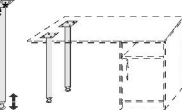

Stützcontainer

1 Nische H 15,5cm
1 Materialschub
3 Schubkästen

Stützcontainer

Nische H 23cm
3 Schubkästen

Stützcontainer

1 Tür, rechts
angeschlagen
1 Nische H 23cm

Abdeckplatte

für freistehende
Stützcontainer

Stützregal

mit losem Boden
Innenmaß:
B 22,6,H 64 cm
für PC- Tower
geeignet

Stützwange

links oder
rechts
verwendbar

Rollcontainer

1 Nische
2 Schubkästen

PC-Bank

1 Nische
2 Schubkästen

Tastaturauszug

auf Kugelschub-
führung

bitte Dekor-Nr.
angeben

Tür auf Wunsch auch
links angeschlagen

B 50,5, H 73, T 64	B 50,5, H 73, T 64	B 50,5, H 73, T 64	B 50,5, T 65	B 27, H 73, T 64	B 17, H 73, T 64	B 40, H 65, T 47	B 50,5, H 14, T 36	B 50,5, T 36
7860.00 ..	7861.00 ..	7862.00 ..	7863.00 ..	7870.00 ..	7871.00 ..	7872.00 ..	7880.00 ..	7881.00 ..

*Dekor-Nr. und Oberflächen

- .. 02 Livorno Buche*
- .. 04 Hellgrau
- .. 05 San Remo Eiche*
- .. 09 Wildeiche*
- .. 11 Artisan Eiche*
- .. 15 Sonoma Eiche*
- .. 25 Lichtweiß
- .. 80 Astkernbuche*

- .. 34 Lichtweiß/ Front Astkernbuche*
- .. 35 Lichtweiß/ Front Hellgrau
- .. 42 Lichtweiß/ Front Livorno Buche*
- .. 47 Lichtweiß/ Front San Remo Eiche*
- .. 61 Lichtweiß/ Front Sonoma Eiche*
- .. 64 Lichtweiß/ Front Artisan Eiche*
- .. 94 Lichtweiß/ Front Wildeiche*

- .. 75 Hellgrau/ Front Livorno Buche*
- .. 79 Hellgrau/ Front San Remo Eiche*
- .. 83 Hellgrau/ Front Wildeiche*
- .. 84 Hellgrau/ Front Sonoma Eiche*
- .. 85 Hellgrau/ Front Lichtweiß
- .. 86 Hellgrau/ Front Astkernbuche*
- .. 91 Hellgrau/ Front Artisan Eiche*

Beispiel

Arbeitsplattenkürzung auf Wunschmaß in Tiefe und Breite möglich
Mehrpreis pro Arbeitsplatte: