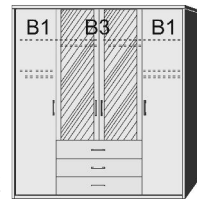

B= Breite, H= Höhe, T= Tiefe in cm

Z=zerlegt, A=aufgebaut

Kleine Abweichungen vorbehalten!

6

**DREHTÜRENSCHRÄNKE**  
**HÖHE 211 CM**  
**EINLEGEBODEN**

**BREITE 190 CM**

**BREITE 235 CM**

**Drehtürenschränk**  
 2 Mittelwände  
 5 Einlegeböden  
 3 Kleiderstangen  
 3 Schubkästen