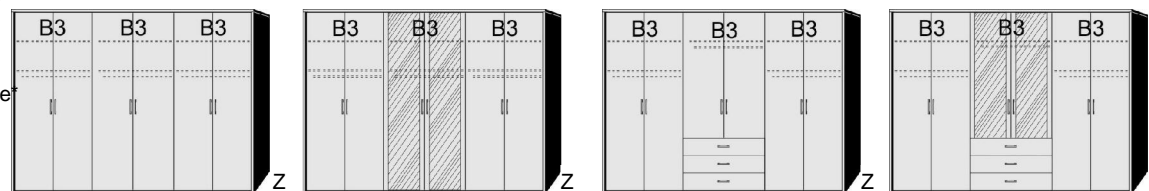

BREITE 281 CM

- .. 68 Artisan Eiche*/ Front Lichtweiß
- .. 69 Artisan Eiche*/ Front Hellgrau
- .. 65 Astkernbuche*/ Front Hellgrau
- .. 81 Astkernbuche*/ Front Lichtweiß

- .. 43 San Remo Eiche*/ Front Hellgrau
- .. 46 San Remo Eiche*/ Front Lichtweiß

Drehtürenschränk	Drehtürenschränk	Drehtürenschränk	Drehtürenschränk
2 Mittelwände 6 Einlegeböden 3 Kleiderstangen	2 mittlere Türen mit Spiegel 2 Mittelwände 6 Einlegeböden 3 Kleiderstangen	2 Mittelwände 5 Einlegeböden 3 Kleiderstangen 3 Schubkästen	2 kurze mittlere Türen mit Spiegel 2 Mittelwände 5 Einlegeböden 3 Kleiderstangen 3 Schubkästen

Einlegeböden
für Dreh- und Schwebetürenschränke Höhe 211 cm
22 mm stark
Längskanten ummantelt
Tiefe 47 cm

.. 55 Sonoma Eiche*/ Front Lichtweiß	B 281, H 211, T 60	B 281, H 211, T 60	B 281, H 211, T 60	B 281, H 211, T 60	B 90	B 69	B 44,2
.. 56 Sonoma Eiche*/ Front Hellgrau	6200.01 ..	6200.31 ..	6205.01 ..	6205.31 ..	6270.00	6271.00	6272.00

- .. 60 Livorno Buche*/ Front Hellgrau
- .. 78 Livorno Buche*/ Front Lichtweiß

- .. 59 Wildeiche*/ Front Hellgrau
- .. 93 Wildeiche*/ Front Lichtweiß