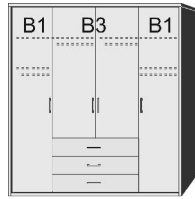

B= Breite, H= Höhe, T= Tiefe in cm

Z=zerlegt, A=aufgebaut

Kleine Abweichungen vorbehalten!

6

**DREHTÜRENSCHRÄNKE**  
**HÖHE 211 CM**  
**EINLEGEBODEN**

**BREITE 190 CM**

**BREITE 235 CM**

**Drehtürenschränk**  
 2 Mittelwände  
 5 Einlegeböden  
 3 Kleiderstangen  
 3 Schubkästen