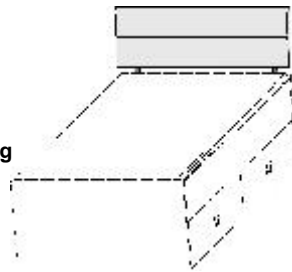

Kopfteilpolster für Kastenbett

Design-Kunstleder wahlweise in 3 Ausführungen,
Rückseite mit Fibertextoff bespannt

- 08 Havanna
- 25 Weiss
- 39 Anthrazit

Polsterrücken zur Wand ausrichten

für Breite	für Breite	für Breite	für Breite
90 cm	100 cm	120 cm	140 cm

.. 55 Sonoma Eiche*/ Front Lichtweiß B 81, H 30	.. 55 Sonoma Eiche*/ Front Lichtweiß B 91, H 30	.. 55 Sonoma Eiche*/ Front Lichtweiß B 111, H 30	.. 55 Sonoma Eiche*/ Front Lichtweiß B 131, H 30
6804.00 ..	6805.00 ..	6806.00 ..	6807.00 ..