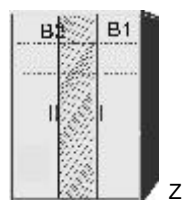

- .. 68 Artisan Eiche*/ Front Lichtweiß
- .. 69 Artisan Eiche*/ Front Hellgrau
- .. 65 Astkernbuche*/ Front Hellgrau
- .. 81 Astkernbuche*/ Front Lichtweiß

- .. 43 San Remo Eiche*/ Front Hellgrau
- .. 46 San Remo Eiche*/ Front Lichtweiß

Drehwürschrank
1 Mittelwand
4 Einlegeböden
2 Kleiderstangen

Drehwürschrank
1 mittlere Tür mit Spiegel
1 Mittelwand
4 Einlegeböden
2 Kleiderstangen

Drehwürschrank
2 Mittelwände
5 Einlegeböden
2 kurze Kleiderstangen
3 Schubkästen

Drehwürschrank
1 kurze mittlere Tür mit Spiegel
2 Mittelwände
5 Einlegeböden
2 kurze Kleiderstangen
3 Schubkästen

Drehwürschrank
Mittelwand
4 Einlegeböden
2 Kleiderstangen

Drehwürschrank
2 mittlere Türen mit Spiegel
1 Mittelwand
4 Einlegeböden
2 Kleiderstangen

.. 55 Sonoma Eiche*/ Front Lichtweiß	B 144, H 211, T 60	B 144, H 211, T 60	B 144, H 211, T 60	B 144, H 211, T 60	B 190, H 211, T 60	B 190, H 211, T 60
.. 56 Sonoma Eiche*/ Front Hellgrau	6140.01 ..	6140.31 ..	6145.01 ..	6145.31 ..	6160.01 ..	6160.31 ..

- .. 60 Livorno Buche*/ Front Hellgrau
- .. 78 Livorno Buche*/ Front Lichtweiß

- .. 59 Wildeiche*/ Front Hellgrau
- .. 93 Wildeiche*/ Front Lichtweiß

*Die Oberflächen-Dekore sind furniergetreue Nachbildungen.

B= Breite, H= Höhe, T= Tiefe in cm

Z=zerlegt, A=aufgebaut

Kleine Abweichungen vorbehalten!

6