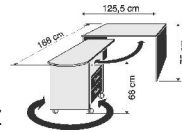

- .. 68 Artisan Eiche*/ Front Lichtweiß
- .. 69 Artisan Eiche*/ Front Hellgrau
- .. 65 Astkernbuche*/ Front Hellgrau
- .. 81 Astkernbuche*/ Front Lichtweiß

Winkelarbeitsplatz

mit ausschwenkbarem Untertisch links oder rechts verwendbar drehbarer Rollcontainer 1 Nische 2 Schubkästen; Höhe der Schubk.-Blenden 13,8cm

Höhenverstellbares Schreibtischgestell

ohne Arbeitsplatte Belastbar bis 80 kg, Einstellbare Höhe von 65 - 125 cm für Schreibtischplatten mit einer Breite von 120-200,5 cm und Tiefe von 59-80 cm mit Linak Anti Collision (Kollisionschutz) und Soft-Start-Stop Funktion

Wangenschreibtisch

mit abgerundeter Arbeitsplatte und Rückwand

- .. 43 San Remo Eiche*/ Front Hellgrau
- .. 46 San Remo Eiche*/ Front Lichtweiß

.. 55 Sonoma Eiche*/ Front Lichtweiß B 125,5, H 75/ 68, T 65/ 168
.. 56 Sonoma Eiche*/ Front Hellgrau 7840.00 ..

7896.00 ..

B 125,5/60, H 75, T 65/ 35,5
7893.00 ..

7894.00 ..

- .. 60 Livorno Buche*/ Front Hellgrau
- .. 78 Livorno Buche*/ Front Lichtweiß

- .. 59 Wildeiche*/ Front Hellgrau
- .. 93 Wildeiche*/ Front Lichtweiß