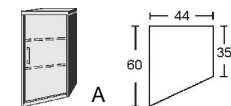

Tiefenausgleichs-Kommode
1 Tür, rechts angeschlagen
2 Fachböden

**Durchgehende
Deckplatte**
Max. Breite
bis 206 cm

- .. 43 San Remo Eiche*/ Front Hellgrau Tür auf Wunsch
- .. 46 San Remo Eiche*/ Front Lichtweiß auch links angeschlagen

B 50,5, H 98,5, T 60	B 50,5, H 98,5, T 60	B 50,5, H 98,5, T 60	B 44, H 98,5, T 35,5 / 60	B 44, H 98,5, T 60 / 35,5	
7541.00 ..	7543.00 ..	7544.00 ..	7550.00 ..	7551.00 ..	7547.00 ..

- .. 60 Livorno Buche*/ Front Hellgrau
- .. 78 Livorno Buche*/ Front Lichtweiß

- .. 59 Wildeiche*/ Front Hellgrau
- .. 93 Wildeiche*/ Front Lichtweiß

*Die Oberflächen-Dekore sind furniergetreue Nachbildungen.

B= Breite, H= Höhe, T= Tiefe in cm

Z=zerlegt, A=aufgebaut

Kleine Abweichungen vorbehalten!