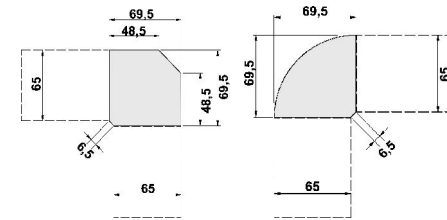

Stützcontainer

1 Tür, rechts
angeschlagen
1 Nische H 23cm

Abdeckplatte

für freistehende
Stützcontainer

Stützregal

mit losem Boden
Innenmaß:
B 22,6,H 64 cm
für PC- Tower
geeignet

Stützwange

links oder
rechts
verwendbar

Rollcontainer

1 Nische
2 Schubkästen

PC-Bank

1 Nische
2 Schubkästen

Tastaturauszug

auf Kugelschub-
führung

bitte Dekor-Nr.
angeben

Tür auf Wunsch auch
links angeschlagen

B 50,5, H 73, T 64	B 50,5, H 73, T 64	B 50,5, H 73, T 64	B 50,5, T 65	B 27, H 73, T 64	B 17, H 73, T 64	B 40, H 65, T 47	B 50,5, H 14, T 36	B 50,5, T 36
7860.00 ..	7861.00 ..	7862.00 ..	7863.00 ..	7870.00 ..	7871.00 ..	7872.00 ..	7880.00 ..	7881.00 ..

*Dekor-Nr. und Oberflächen

- .. 02 Livorno Buche*
- .. 04 Hellgrau
- .. 05 San Remo Eiche*
- .. 09 Wildeiche*
- .. 11 Artisan Eiche*
- .. 15 Sonoma Eiche*
- .. 25 Lichtweiß
- .. 80 Astkernbuche*

- .. 34 Lichtweiß/ Front Astkernbuche*
- .. 35 Lichtweiß/ Front Hellgrau
- .. 42 Lichtweiß/ Front Livorno Buche*
- .. 47 Lichtweiß/ Front San Remo Eiche*
- .. 61 Lichtweiß/ Front Sonoma Eiche*
- .. 64 Lichtweiß/ Front Artisan Eiche*
- .. 94 Lichtweiß/ Front Wildeiche*

- .. 75 Hellgrau/ Front Livorno Buche*
- .. 79 Hellgrau/ Front San Remo Eiche*
- .. 83 Hellgrau/ Front Wildeiche*
- .. 84 Hellgrau/ Front Sonoma Eiche*
- .. 85 Hellgrau/ Front Lichtweiß
- .. 86 Hellgrau/ Front Astkernbuche*
- .. 91 Hellgrau/ Front Artisan Eiche*

Beispiel

Arbeitsplattenkürzung auf Wunschmaß in Tiefe und Breite möglich
Mehrpreis pro Arbeitsplatte:

Stützfuß

Silberfarbig
für alle Arbeitsplatten
Ø 65 mm
höhenverstellbar
von 72 bis 75 cm

- .. 43 San Remo Eiche*/ Front Hellgrau
- .. 46 San Remo Eiche*/ Front Lichtweiß

Arbeitsplatte T 65

Arbeitsplatte T 80

Arbeitsplatte T 70,5/80

Rundung rechts oder
links verwendbar

Arbeitsplatte

1 abgeschrägte Ecke
4 Verbindungsglaschen

Arbeitsplatte

abgerundet
4 Verbindungsglaschen

Belastbarkeit: bis 20 kg
ab 20 kg Stützfuß 7895.0001 erforderlich

.. 55 Sonoma Eiche*/ Front Lichtweiß	B125,5, T65 B150, T65	B150, T80 B176, T80 B200,5, T80	B150, T70,5/80	B 69,5 T 69,5	B 69,5 T 69,5
.. 56 Sonoma Eiche*/ Front Hellgrau	7895.0001	7900.00 .. 7901.00 ..	7910.00 .. 7911.00 .. 7912.00 ..	7920.00 ..	7947.00 .. 7948.00 ..

- .. 60 Livorno Buche*/ Front Hellgrau
- .. 78 Livorno Buche*/ Front Lichtweiß

- .. 59 Wildeiche*/ Front Hellgrau
- .. 93 Wildeiche*/ Front Lichtweiß

*Die Oberflächen-Dekore sind furniergetreue Nachbildungen.

B= Breite, H= Höhe, T= Tiefe in cm

Z=zerlegt, A=aufgebaut

Kleine Abweichungen vorbehalten! 32