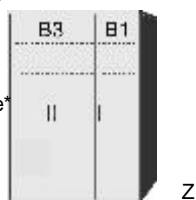

- .. 68 Artisan Eiche*/ Front Lichtweiß
- .. 69 Artisan Eiche*/ Front Hellgrau
- .. 65 Astkernbuche*/ Front Hellgrau
- .. 81 Astkernbuche*/ Front Lichtweiß

- .. 43 San Remo Eiche*/ Front Hellgrau
- .. 46 San Remo Eiche*/ Front Lichtweiß

Drehwürschrank
1 Mittelwand
4 Einlegeböden
2 Kleiderstangen

Drehwürschrank
1 mittlere Tür mit Spiegel
1 Mittelwand
4 Einlegeböden
2 Kleiderstangen

Drehwürschrank
2 Mittelwände
5 Einlegeböden
2 kurze Kleiderstangen
3 Schubkästen

Drehwürschrank
1 kurze mittlere Tür mit Spiegel
2 Mittelwände
5 Einlegeböden
2 kurze Kleiderstangen
3 Schubkästen

Drehwürschrank
Mittelwand
4 Einlegeböden
2 Kleiderstangen

Drehwürschrank
2 mittlere Türen mit Spiegel
1 Mittelwand
4 Einlegeböden
2 Kleiderstangen

.. 55 Sonoma Eiche*/ Front Lichtweiß	B 144, H 211, T 60	B 144, H 211, T 60	B 144, H 211, T 60	B 144, H 211, T 60	B 190, H 211, T 60	B 190, H 211, T 60
.. 56 Sonoma Eiche*/ Front Hellgrau	6140.01 ..	6140.31 ..	6145.01 ..	6145.31 ..	6160.01 ..	6160.31 ..

- .. 60 Livorno Buche*/ Front Hellgrau
- .. 78 Livorno Buche*/ Front Lichtweiß

- .. 59 Wildeiche*/ Front Hellgrau
- .. 93 Wildeiche*/ Front Lichtweiß

*Die Oberflächen-Dekore sind furniergetreue Nachbildungen.

B= Breite, H= Höhe, T= Tiefe in cm

Z=zerlegt, A=aufgebaut

Kleine Abweichungen vorbehalten!

6