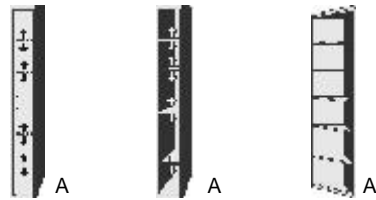

\*Die Oberflächen-Dekore sind furniergetreue Nachbildungen.

B= Breite, H= Höhe, T= Tiefe in cm

Z=zerlegt, A=aufgebaut

Kleine Abweichungen vorbehalten! 21

**ELEMENTE**  
**HÖHE 211 CM**

**BREITE 28,5 CM**

**BREITE 35,5/35,5 CM**