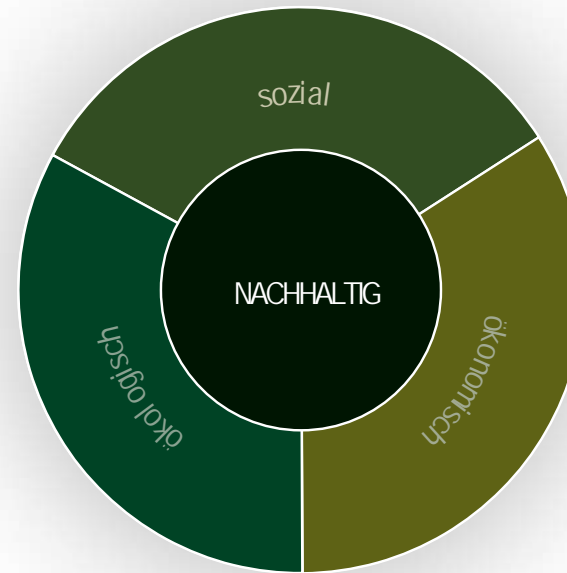

COTTA

Modellnr.	Zusammenstellung																		
		Stoff 1 1S	Stoff 2 2S																
C080970	ORION NIERENKISSENSATZ 4xKI 74x31cm/1xKI 80x31cm B/H/T 82/77/32																		
C080975	ORION NIERENKISSENSATZ 2XKI 74X31cm/1XKI 80X31cm B/H/T 82/47/32																		

Modelländerungen vorbehalten

AUSVERANTWORTUNG FÜR ALLE

In Zeiten bedeutsamer Veränderung übernehmen wir Verantwortung für Menschen, Umwelt und Gesellschaft.

Auf Grundlage der in den **Sustainable Development Goals (SDGs)** * der Vereinten Nationen festgelegten Inhalte, haben 6 ausgewählte Themen für unser Unternehmen und explizit unsere **GREENCLUB** - Produkte, aktuell besondere Relevanz.

GREENCLUB , mehr als ein Label.

Achten Sie auf FSC®-zertifizierte Produkte! Diese sind entsprechend gekennzeichnet!

COTTAGROUP-GEMEINSAM ZUKUNFTGESTALTEN

Seit 2018/19 werden die Emissionswerte der Cotta-Group gemessen. Hieraus ergeben sich wissenschaftsbasierte Zielvorgaben in Bezug auf die SGD's der Vereinten Nationen.