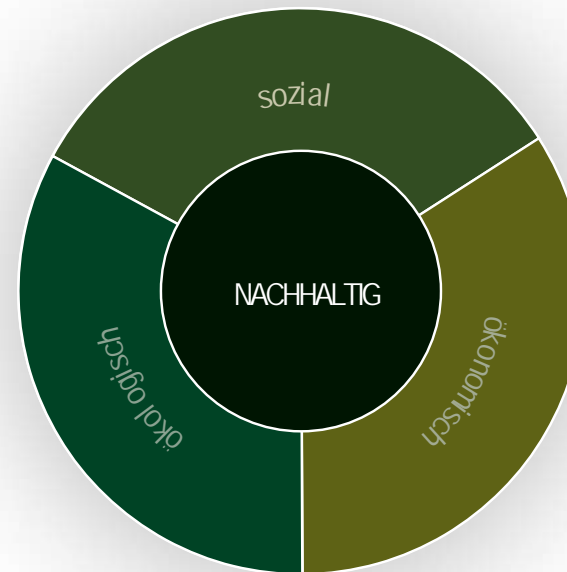

COTTA

Modellnr.	Zusammenstellung																		
		Stoff 1 1S	Stoff 2 2S																
C080970	ORION NIERENKISSENSATZ 4xKI 74x31cm/1xKI 80x31cm B/H/T 82/77/32																		
C080975	ORION NIERENKISSENSATZ 2XKI 74X31cm/1XKI 80X31cm B/H/T 82/47/32																		

Modelländerungen vorbehalten

AUSVERANTWORTUNG FÜR ALLE

In Zeiten bedeutsamer Veränderung übernehmen wir Verantwortung für Menschen, Umwelt und Gesellschaft.

Auf Grundlage der in den **Sustainable Development Goals (SDGs)** * der Vereinten Nationen festgelegten Inhalte, haben 6 ausgewählte Themen für unser Unternehmen und explizit unsere **GREENCLUB** - Produkte, aktuell besondere Relevanz.

GREENCLUB , mehr als ein Label.

Achten Sie auf FSC®-zertifizierte Produkte! Diese sind entsprechend gekennzeichnet!

COTTAGROUP-GEMEINSAM ZUKUNFTGESTALTEN

Seit 2018/19 werden die Emissionswerte der Cotta-Group gemessen. Hieraus ergeben sich wissenschaftsbasierte Zielvorgaben in Bezug auf die SGD's der Vereinten Nationen.