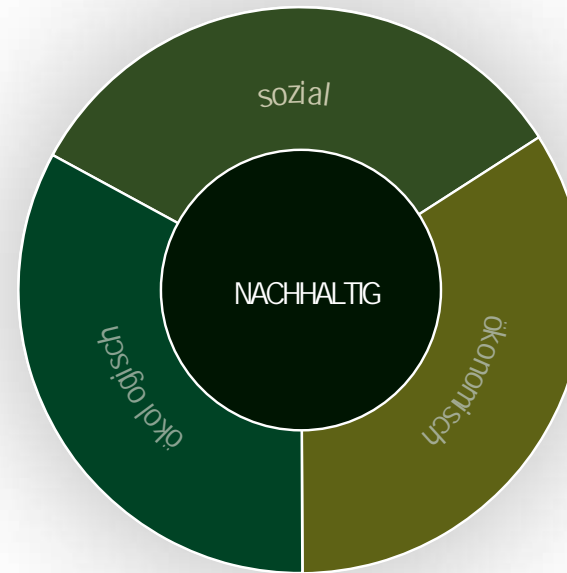

Modellnr.	Zusammenstellung																		
		Stoff 1 1S	Stoff 2 2S																
C080970	ORION NIERENKISSENSATZ 4xKI 74x31cm/1xKI 80x31cm B/H/T 82/77/32																		
C080975	ORION NIERENKISSENSATZ 2XKI 74X31cm/1XKI 80X31cm B/H/T 82/47/32																		

Modelländerungen vorbehalten

AUSVERANTWORTUNG FÜR ALLE

In Zeiten bedeutsamer Veränderung übernehmen wir Verantwortung für Menschen, Umwelt und Gesellschaft.

Auf Grundlage der in den **Sustainable Development Goals (SDGs)** * der Vereinten Nationen festgelegten Inhalte, haben 6 ausgewählte Themen für unser Unternehmen und explizit unsere **GREENCLUB** - Produkte, aktuell besondere Relevanz.

GREENCLUB , mehr als ein Label.

Achten Sie auf FSC®-zertifizierte Produkte! Diese sind entsprechend gekennzeichnet!

COTTAGROUP-GEMEINSAM ZUKUNFTGESTALTEN

Seit 2018/19 werden die Emissionswerte der Cotta-Group gemessen. Hieraus ergeben sich wissenschaftsbasierte Zielvorgaben in Bezug auf die SGD's der Vereinten Nationen.