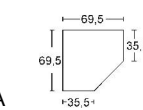

mit 1 Tür, rechts angeschlagen
2 verstellbare Böden