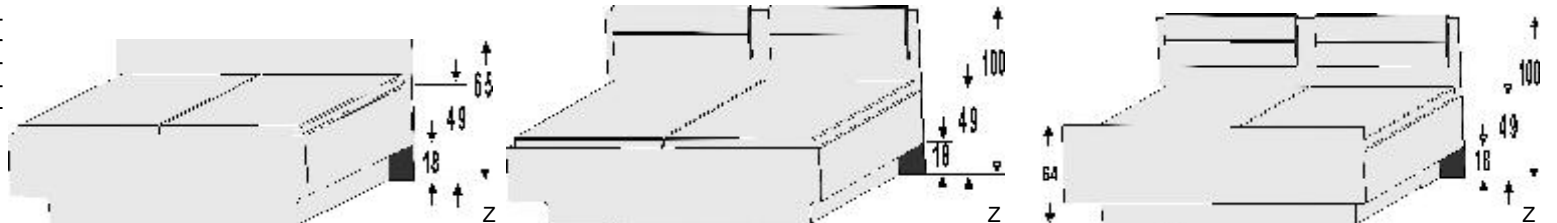

Alle Betten in Komforthöhe 49 cm

Kopfteilpolster in Lederoptik

Kopfteilpolster in Lederoptik

	Matratzenmaße in cm				Art.-Nr.	Preis	Kopfteilpolster in Lederoptik (100 cm Höhe)				Kopfteilpolster in Lederoptik (100 cm Höhe)					
	Breite	Länge	Höhe	Tiefe			Breite	Länge	Höhe	Art.-Nr.	Preis	Breite	Länge	Höhe	Art.-Nr.	Preis
90er	90x200	97	205	65	1271.00	..	97	205	100	1271.09	...	97	205	100	1271.02	...
	90x220	97	225	65	1272.00	..	97	225	100	1272.09	...	97	225	100	1272.02	...
100er	100x200	107	205	65	1274.00	..	107	205	100	1274.09	...	107	205	100	1274.02	...
	100x220	107	225	65	1275.00	..	107	225	100	1275.09	...	107	225	100	1275.02	...
120er	120x200	127	205	65	1277.00	..	127	205	100	1277.09	...	127	205	100	1277.02	...
	120x220	127	225	65	1278.00	..	127	225	100	1278.09	...	127	225	100	1278.02	...
140er	140x200	147	205	65	1280.00	..	147	205	100	1280.09	...	147	205	100	1280.02	...
	140x220	147	225	65	1281.00	..	147	225	100	1281.09	...	147	225	100	1281.02	...
160er <small>mit Mittelbalken</small>	160x200	167	205	65	1283.00	..	167	205	100	1283.09	...	167	205	100	1283.02	...
	160x220	167	225	65	1284.00	..	167	225	100	1284.09	...	167	225	100	1284.02	...
180er <small>mit Mittelbalken</small>	180x200	187	205	65	1286.00	..	187	205	100	1286.09	...	187	205	100	1286.02	...
	180x220	187	225	65	1287.00	..	187	225	100	1287.09	...	187	225	100	1287.02	...
200er <small>mit Mittelbalken</small>	200x200	207	205	65	1289.00	..	207	205	100	1289.09	...	207	205	100	1289.02	...
	200x220	207	225	65	1290.00	..	207	225	100	1290.09	...	207	225	100	1290.02	...