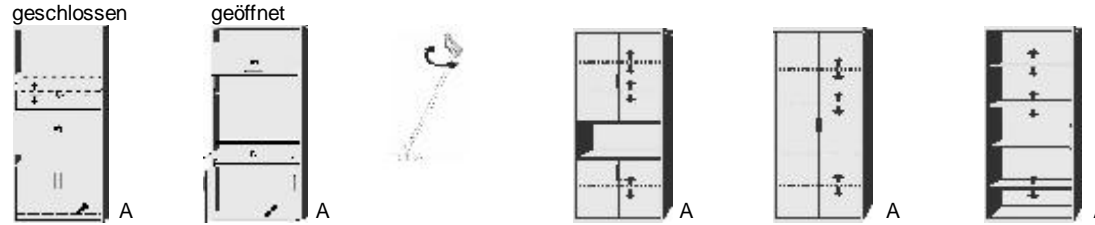

Sekretär

1 Schwenklifttür
1 aufklappbare Arbeitsplatte
1 fester Boden
1 verstellbarer Boden
1 Nische H49,5 bis 71,5cm
2 Türen
1 ausziehbarer Boden

LED-Flexleuchte

1er Set
Leseleuchte
mit flexiblem Arm
nur in weiß
End-Nr. ..25)
lieferbar