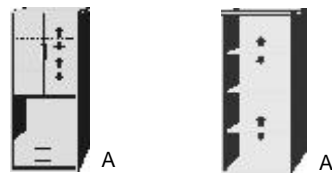

BREITE 75 CM

Element
2 Türen
2 verstellbare Böden
1 Nische
H 27,5 cm
2 Schubkästen

Regal-Element
1 fester Boden
2 verstellbare Böden

B 75, H 161, T 35,5
7311.00..

B 75, H 161, T 35,5
7313.00..