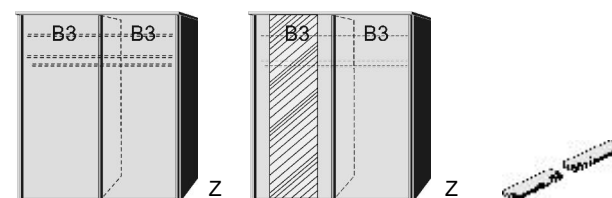

1 Mittelwand
4 Einlegeböden
2 Kleiderstangen

Einlegeboden

für Schwebetürenschränk
22mm stark

BREITE 144 CM

Schwebetürenschränk

1 Mittelwand
4 Einlegeböden
2 Kleiderstangen

BREITE 187 CM

Schwebetürenschränk