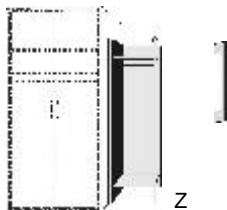

**DREHTÜRENSCHRÄNKE
HÖHE 161 CM
ABSCHLUSSREGAL
ZUBEHÖR
SCHUHSCHRÄNKE**

BREITE 96 CM

HÖHE 161 CM

Verblendmaterial

Drehtürenschränk
1 Einlegeboden
1 Kleiderstange

3 Einlegeböden

Abschlussregal
2 Böden
1 Garderobenstange links oder rechts verwendbar