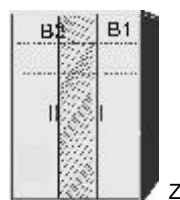

- .. 68 Artisan Eiche*/ Front Lichtweiß
- .. 69 Artisan Eiche*/ Front Hellgrau
- .. 65 Astkernbuche*/ Front Hellgrau
- .. 81 Astkernbuche*/ Front Lichtweiß

- .. 43 San Remo Eiche*/ Front Hellgrau
- .. 46 San Remo Eiche*/ Front Lichtweiß

Drehwürschrank
1 Mittelwand
4 Einlegeböden
2 Kleiderstangen

Drehwürschrank
1 mittlere Tür mit Spiegel
1 Mittelwand
4 Einlegeböden
2 Kleiderstangen

Drehwürschrank
2 Mittelwände
5 Einlegeböden
2 kurze Kleiderstangen
3 Schubkästen

Drehwürschrank
1 kurze mittlere Tür mit Spiegel
2 Mittelwände
5 Einlegeböden
2 kurze Kleiderstangen
3 Schubkästen

Drehwürschrank
Mittelwand
4 Einlegeböden
2 Kleiderstangen

Drehwürschrank
2 mittlere Türen mit Spiegel
1 Mittelwand
4 Einlegeböden
2 Kleiderstangen

.. 55 Sonoma Eiche*/ Front Lichtweiß	B 144, H 211, T 60	B 144, H 211, T 60	B 144, H 211, T 60	B 144, H 211, T 60	B 190, H 211, T 60	B 190, H 211, T 60
.. 56 Sonoma Eiche*/ Front Hellgrau	6140.01 ..	6140.31 ..	6145.01 ..	6145.31 ..	6160.01 ..	6160.31 ..

- .. 60 Livorno Buche*/ Front Hellgrau
- .. 78 Livorno Buche*/ Front Lichtweiß

- .. 59 Wildeiche*/ Front Hellgrau
- .. 93 Wildeiche*/ Front Lichtweiß

*Die Oberflächen-Dekore sind furniergetreue Nachbildungen.

B= Breite, H= Höhe, T= Tiefe in cm

Z=zerlegt, A=aufgebaut

Kleine Abweichungen vorbehalten!

6