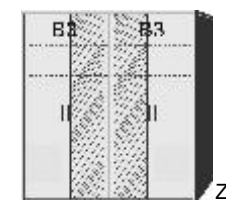

- .. 68 Artisan Eiche*/ Front Lichtweiß
- .. 69 Artisan Eiche*/ Front Hellgrau
- .. 65 Astkernbuche*/ Front Hellgrau
- .. 81 Astkernbuche*/ Front Lichtweiß

- .. 43 San Remo Eiche*/ Front Hellgrau
- .. 46 San Remo Eiche*/ Front Lichtweiß

Drehwürschrank
1 Mittelwand
4 Einlegeböden
2 Kleiderstangen

Drehwürschrank
1 mittlere Tür mit Spiegel
1 Mittelwand
4 Einlegeböden
2 Kleiderstangen

Drehwürschrank
2 Mittelwände
5 Einlegeböden
2 kurze Kleiderstangen
3 Schubkästen

Drehwürschrank
1 kurze mittlere Tür mit Spiegel
2 Mittelwände
5 Einlegeböden
2 kurze Kleiderstangen
3 Schubkästen

Drehwürschrank
Mittelwand
4 Einlegeböden
2 Kleiderstangen

Drehwürschrank
2 mittlere Türen mit Spiegel
1 Mittelwand
4 Einlegeböden
2 Kleiderstangen

.. 55 Sonoma Eiche*/ Front Lichtweiß	B 144, H 211, T 60	B 144, H 211, T 60	B 144, H 211, T 60	B 144, H 211, T 60	B 190, H 211, T 60	B 190, H 211, T 60
.. 56 Sonoma Eiche*/ Front Hellgrau	6140.01 ..	6140.31 ..	6145.01 ..	6145.31 ..	6160.01 ..	6160.31 ..

- .. 60 Livorno Buche*/ Front Hellgrau
- .. 78 Livorno Buche*/ Front Lichtweiß

- .. 59 Wildeiche*/ Front Hellgrau
- .. 93 Wildeiche*/ Front Lichtweiß

*Die Oberflächen-Dekore sind furniergetreue Nachbildungen.

B= Breite, H= Höhe, T= Tiefe in cm

Z=zerlegt, A=aufgebaut

Kleine Abweichungen vorbehalten!

6