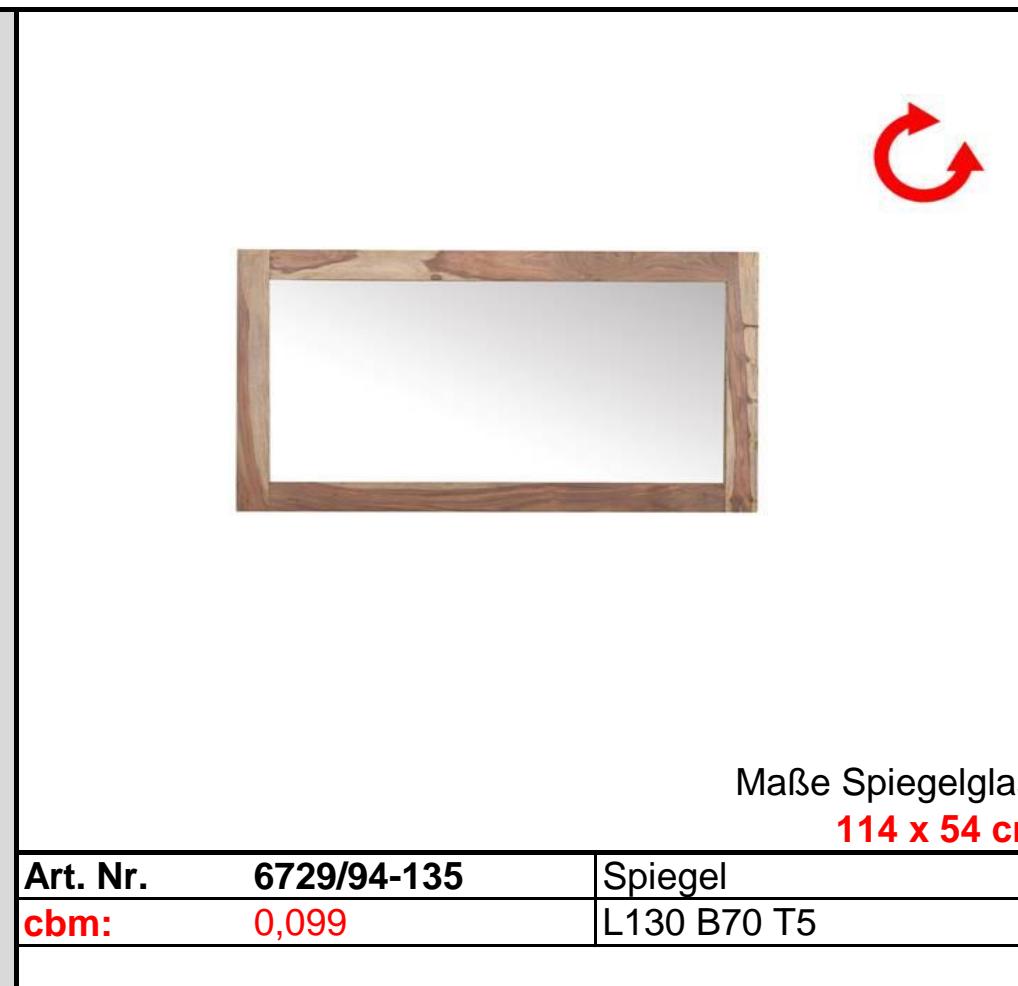

Möbel Letz GmbH
Am Gewerbepark 11
06895 Zahna-Elster

Tel.: 035383 - 6018 50

Fax.: 035383 - 6018 17

INKA

Shisham **massiv**,
/94 natur gebeizt und lackiert

Lieferung = montiert

Maße Spiegelglas:
114 x 54 cm

Art. Nr.	6729/94-135	Spiegel
cbm:	0,099	L130 B70 T5

Art. Nr.	6824/94	Glasvitrine
cbm:	0,824	B100 T40 H180

Art. Nr.	7620/94	Vitrine
cbm:	0,744	B90 T41 H180

Art. Nr.	6690/94	Vitrine
cbm:	0,686	B95 T45 H147

Art. Nr.	6818/94	Sideboard
cbm:	0,780	B175 T45 H85

Zu Werbezwecken übergebene Produktfotos sind urheberrechtlich geschützt.
Die Nutzung zum Zwecke der Werbung darf ausschließlich durch den Vertragspartner erfolgen.
Eine Übertragung des Nutzungsrechts auf Dritte und verbundene Unternehmen ist untersagt.