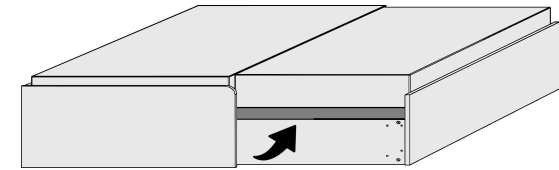

KASTEN-LIEGEN

Kasten-Liege

Liegefläche 90x200cm

Liegefläche 120x200cm

Kasten-Liege mit Doppelbettfunktion Liegefläche: 90x200cm

Zusatzliegefläche: 80x190cm
Zusatzbett einfach herauszieh- und hochklappbar
mit 2 integrierten Metallrahmen mit Schichtholz
Maßänderungen sind aufgrund der komplexen Beschlagtechnik nicht möglich

Max. Matratzenhöhe
im Zusatzbett: 18cm

B97 H54,5 L204,5	B127 H54,5 L204,5	B 96/178 H58 L206,5
6545.00 ..	6547.00 ..	6525.00 ..

*Dekor-Nr. und Oberflächen

- .. 02 Livorno Buche*
- .. 04 Hellgrau
- .. 05 San Remo Eiche*
- .. 09 Wildeiche*
- .. 11 Artisan Eiche*
- .. 15 Sonoma Eiche*
- .. 25 Lichtweiß
- .. 80 Astkernbuche*

- .. 34 Lichtweiß/ Front Astkernbuche*
- .. 35 Lichtweiß/ Front Hellgrau
- .. 42 Lichtweiß/ Front Livorno Buche*
- .. 47 Lichtweiß/ Front San Remo Eiche*
- .. 61 Lichtweiß/ Front Sonoma Eiche*
- .. 64 Lichtweiß/ Front Artisan Eiche*
- .. 94 Lichtweiß/ Front Wildeiche*

- .. 75 Hellgrau/ Front Livorno Buche*
- .. 79 Hellgrau/ Front San Remo Eiche*
- .. 83 Hellgrau/ Front Wildeiche*
- .. 84 Hellgrau/ Front Sonoma Eiche*
- .. 85 Hellgrau/ Front Lichtweiß
- .. 86 Hellgrau/ Front Astkernbuche*
- .. 91 Hellgrau/ Front Artisan Eiche*

Maximale Belastbarkeit: 10 kg

Anhängetisch

- .. 68 Artisan Eiche*/ Front Lichtweiß
- .. 69 Artisan Eiche*/ Front Hellgrau

- .. 65 Astkernbuche*/ Front Hellgrau
- .. 81 Astkernbuche*/ Front Lichtweiß

- .. 43 San Remo Eiche*/ Front Hellgrau
- .. 46 San Remo Eiche*/ Front Lichtweiß

- .. 55 Sonoma Eiche*/ Front Lichtweiß B 35, T 50
- .. 56 Sonoma Eiche*/ Front Hellgrau **6811.00 ..**

- .. 60 Livorno Buche*/ Front Hellgrau
- .. 78 Livorno Buche*/ Front Lichtweiß

- .. 59 Wildeiche*/ Front Hellgrau
- .. 93 Wildeiche*/ Front Lichtweiß

Kopfteilpolster für Kastenbett

Design-Kunstleder wahlweise in 3 Ausführungen,
Rückseite mit Fibertextoff bespannt