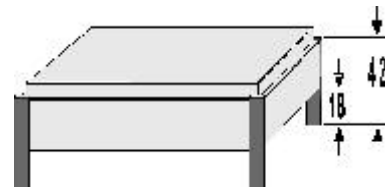

Farbliche Absetzung der Pfosten und der Deckleiste sind möglich.
Bitte geben Sie als Zusatztext zum Bett folgendes an:
ColorLine Pfosten und Deckleiste abweichende Farbe.

	Rollbettkasten	Anstellisch	Anstellisch für Betten in Komforthöhe	Element	Nachtschrank mit Rollen	Nachtschrank mit Rollen	Nachtschrank mit Rollen	Element mit 2 Schubkästen	Element mit 4 Schubkästen
B	130	50	50	50,5	50,5	50,5	50,5	50,5	50,5
H	17	44	51	35	41,5	49	54,5	63	63
T	70	35	35	35,5	35,5	35,5	35,5	35,5	35,5
Art.-Nr.	6800.00 ..	6810.00 ..	6809.00 ..	7746.00 ..	6820.00 ..	6821.00 ..	6822.00 ..	7472.00 ..	7473.00 ..

*Die Oberflächen-Dekore sind furniergetreue Nachbildungen.

B= Breite, H= Höhe, T= Tiefe in cm

Z=zerlegt, A=aufgebaut

Kleine Abweichungen vorbehalten!