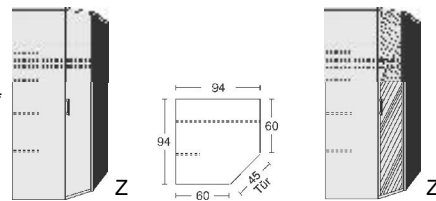

BREITE 94/94 CM

Eckschrank
1 Tür, rechts angeschlagen,
auch links verwendbar
2 große Böden B 90cm
4 kleine Böden B 33cm
1 Kleiderstange
LED-Innenbeleuchtung
mit Bewegungsmelder

mit
Spiegel

B 94/ 94, H 211, T 60/ 60