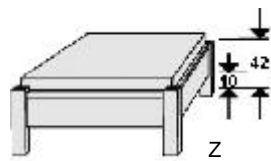

FUTON-BETTEN

Matratze und Lattenrost
nicht im Lieferumfang enthalten

- .. 02 Livorno Buche*
- .. 04 Hellgrau
- .. 05 San Remo Eiche*
- .. 09 Wildeiche*
- .. 11 Artisan Eiche*
- .. 15 Sonoma Eiche*
- .. 25 Lichtweiß
- .. 80 Astkernbuche*

Alle Futonbetten auch in Komforthöhe 49 cm (Oberkante Bettseiten) lieferbar und als Sonderanfertigung in 190er und 210er Länge

Sonderanfertigung - Mehrpreis pro Änderung:

Matratzenmaße in cm		B	L	H	Art.-Nr.	Preis	B	L	H	Art.-Nr.	Preis	B	L	H	Art.-Nr.	Preis	B	L	H	Art.-Nr.	Preis
90er	90x200	98	208	42/42	6601.00	..	98	208	42/86	6601.24	..	98	215	42/86	6601.22	..	98	208	56/86	6651.24	..
	90x220	98	228	42/42	6602.00	..	98	228	42/86	6602.24	..	98	235	42/86	6602.22	..	98	228	56/86	6652.24	..
100er	100x200	108	208	42/42	6604.00	..	108	208	42/86	6604.24	..	108	215	42/86	6604.22	..	108	208	56/86	6654.24	..
	100x220	108	228	42/42	6605.00	..	108	228	42/86	6605.24	..	108	235	42/86	6605.22	..	108	228	56/86	6655.24	..
120er	120x200	128	208	42/42	6607.00	..	128	208	42/86	6607.24	..	128	215	42/86	6607.22	..	128	208	56/86	6657.24	..
	120x220	128	228	42/42	6608.00	..	128	228	42/86	6608.24	..	128	235	42/86	6608.22	..	128	228	56/86	6658.24	..
140er	140x200	148	208	42/42	6610.00	..	148	208	42/86	6610.24	..	148	215	42/86	6610.22	..	148	208	56/86	6660.24	..
	140x220	148	228	42/42	6611.00	..	148	228	42/86	6611.24	..	148	235	42/86	6611.22	..	148	228	56/86	6661.24	..
160er mit Mittelbalken	160x200	168	208	42/42	6613.00	..	168	208	42/86	6613.24	..	168	215	42/86	6613.22	..	168	208	56/86	6663.24	..
	160x220	168	228	42/42	6614.00	..	168	228	42/86	6614.24	..	168	235	42/86	6614.22	..	168	228	56/86	6664.24	..
180er mit Mittelbalken	180x200	188	208	42/42	6616.00	..	188	208	42/86	6616.24	..	188	215	42/86	6616.22	..	188	208	56/86	6666.24	..
	180x220	188	228	42/42	6617.00	..	188	228	42/86	6617.24	..	188	235	42/86	6617.22	..	188	228	56/86	6667.24	..
200er mit Mittelbalken	200x200	208	208	42/42	6619.00	..	208	208	42/86	6619.24	..	208	215	42/86	6619.22	..	208	208	56/86	6669.24	..
	200x220	208	228	42/42	6620.00	..	208	228	42/86	6620.24	..	208	235	42/86	6620.22	..	208	228	56/86	6670.24	..

*Dekor-Nr. und Oberflächen

- .. 02 Livorno Buche*
- .. 04 Hellgrau
- .. 05 San Remo Eiche*
- .. 09 Wildeiche*
- .. 11 Artisan Eiche*
- .. 15 Sonoma Eiche*
- .. 25 Lichtweiß
- .. 80 Astkernbuche*
- .. 34 Lichtweiß/ Front Astkernbuche*
- .. 35 Lichtweiß/ Front Hellgrau
- .. 42 Lichtweiß/ Front Livorno Buche*
- .. 47 Lichtweiß/ Front San Remo Eiche*
- .. 61 Lichtweiß/ Front Sonoma Eiche*
- .. 64 Lichtweiß/ Front Artisan Eiche*
- .. 94 Lichtweiß/ Front Wildeiche*
- .. 75 Hellgrau/ Front Livorno Buche*
- .. 79 Hellgrau/ Front San Remo Eiche*
- .. 83 Hellgrau/ Front Wildeiche*
- .. 84 Hellgrau/ Front Sonoma Eiche*
- .. 85 Hellgrau/ Front Lichtweiß
- .. 86 Hellgrau/ Front Astkernbuche*
- .. 91 Hellgrau/ Front Artisan Eiche*
- .. 68 Artisan Eiche*/ Front Lichtweiß
- .. 69 Artisan Eiche*/ Front Hellgrau
- .. 65 Astkernbuche*/ Front Hellgrau
- .. 81 Astkernbuche*/ Front Lichtweiß
- .. 43 San Remo Eiche*/ Front Hellgrau
- .. 46 San Remo Eiche*/ Front Lichtweiß
- .. 55 Sonoma Eiche*/ Front Lichtweiß
- .. 56 Sonoma Eiche*/ Front Hellgrau
- .. 60 Livorno Buche*/ Front Hellgrau
- .. 78 Livorno Buche*/ Front Lichtweiß
- .. 59 Wildeiche*/ Front Hellgrau
- .. 93 Wildeiche*/ Front Lichtweiß