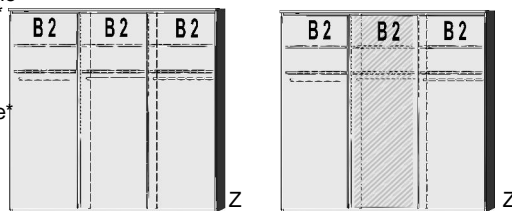

BREITE 215 CM

Schwebetürenschränk

2 Mittelwände
6 Einlegeböden
3 Kleiderstangen

Dämpfer-Set

nur für 3-türigen
Schwebetürenschränk
Art.-Nr. 6316.00./6316.30
mit Soft-Stop-Führung
und Griff
Kollisions-Dämpfer
und Türdämpfer
dämpfen alle 3 Türen

Einsatz

für Schwebetürenschränk
3 Schubkästen
mit Soft-Stop-Führung
und Griff
SK-Blenden:
1xH13,8cm
2xH20,8cm

Einsatz

für Schwebetürenschränk
3 grifflose Schubkästen
auf Push-Open-
Führungsschienen
SK-Blenden:
1xH13,8cm
2xH20,8cm

Einlegeböden

für Dreh- und Schwebetürenschränke Höhe 211 cm
22 mm stark
Längskanten ummantelt
Tiefe 47 cm

Spiegeltür auch links oder rechts verwendbar		Spiegeltür auch links oder rechts verwendbar		Spiegeltür auch links oder rechts verwendbar		Spiegeltür auch links oder rechts verwendbar	
B 215, H 211, T 64,5	B 59,5, H 59, T 50	B 50,5, H 59, T 50	B 50,5, H 59, T 50	B 69	B 90	B 69	B 90
6316.00 ..	6316.30 ..	6301.0001	6307.00 ..	6309.00 ..	6271.00 ..	6270.00 ..	6270.00 ..

- .. 59 Wildeiche*/ Front Hellgrau
- .. 93 Wildeiche*/ Front Lichtweiß