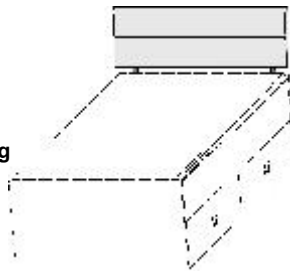

B97 H54,5 L204,5	B127 H54,5 L204,5	B 96/178 H58 L206,5
6545.00 ..	6547.00 ..	6525.00 ..

*Dekor-Nr. und Oberflächen

- .. 02 Livorno Buche*
- .. 04 Hellgrau
- .. 05 San Remo Eiche*
- .. 09 Wildeiche*
- .. 11 Artisan Eiche*
- .. 15 Sonoma Eiche*
- .. 25 Lichtweiß
- .. 80 Astkernbuche*

- .. 34 Lichtweiß/ Front Astkernbuche*
- .. 35 Lichtweiß/ Front Hellgrau
- .. 42 Lichtweiß/ Front Livorno Buche*
- .. 47 Lichtweiß/ Front San Remo Eiche*
- .. 61 Lichtweiß/ Front Sonoma Eiche*
- .. 64 Lichtweiß/ Front Artisan Eiche*
- .. 94 Lichtweiß/ Front Wildeiche*

- .. 75 Hellgrau/ Front Livorno Buche*
- .. 79 Hellgrau/ Front San Remo Eiche*
- .. 83 Hellgrau/ Front Wildeiche*
- .. 84 Hellgrau/ Front Sonoma Eiche*
- .. 85 Hellgrau/ Front Lichtweiß
- .. 86 Hellgrau/ Front Astkernbuche*
- .. 91 Hellgrau/ Front Artisan Eiche*

Maximale Belastbarkeit: 10 kg