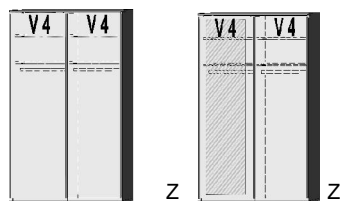

SCHWEBETÜREN- SCHRÄNKE ZUBEHÖR

BREITE 125 CM

Schwebetürenschränk

1 Mittelwand
4 Einlegeböden
2 Kleiderstangen

Einlegeboden

für Schwebetürenschränk
22mm stark