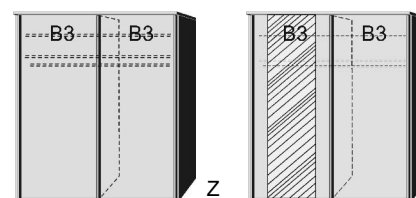

BREITE 187 CM

Schwebetürenschränk

1 Mittelwand
4 Einlegeböden
2 Kleiderstangen

Türdämpfer
1 Satz
nur für 2-türige
Schwebetürenschränke

Spiegeltür auch rechts verwendbar		Spiegeltür auch rechts verwendbar		Spiegeltür auch rechts verwendbar	
B 125, H 211, T 64,5	B 59,5, T 47	B 144, H 211, T 64,5	B 187, H 211, T 64,5	B 187, H 211, T 64,5	B 187, H 211, T 64,5
6306.00 ..	6306.30 ..	5293.00 ..	6310.00 ..	6315.00 ..	6315.30 ..
					6308.0001

*Dekor-Nr. und Oberflächen

- .. 02 Livorno Buche*
- .. 04 Hellgrau
- .. 05 San Remo Eiche*
- .. 09 Wildeiche*
- .. 11 Artisan Eiche*
- .. 15 Sonoma Eiche*
- .. 25 Lichtweiß
- .. 80 Astkernbuche*
- .. 34 Lichtweiß/ Front Astkernbuche*
- .. 35 Lichtweiß/ Front Hellgrau
- .. 42 Lichtweiß/ Front Livorno Buche*
- .. 47 Lichtweiß/ Front San Remo Eiche*
- .. 61 Lichtweiß/ Front Sonoma Eiche*
- .. 64 Lichtweiß/ Front Artisan Eiche*
- .. 94 Lichtweiß/ Front Wildeiche*
- .. 75 Hellgrau/ Front Livorno Buche*
- .. 79 Hellgrau/ Front San Remo Eiche*
- .. 83 Hellgrau/ Front Wildeiche*
- .. 84 Hellgrau/ Front Sonoma Eiche*
- .. 85 Hellgrau/ Front Lichtweiß
- .. 86 Hellgrau/ Front Astkernbuche*
- .. 91 Hellgrau/ Front Artisan Eiche*