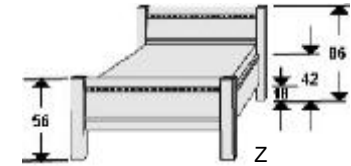

FUTON-BETTEN

Matratze und Lattenrost
nicht im Lieferumfang enthalten

- .. 02 Livorno Buche*
- .. 04 Hellgrau
- .. 05 San Remo Eiche*
- .. 09 Wildeiche*
- .. 11 Artisan Eiche*
- .. 15 Sonoma Eiche*
- .. 25 Lichtweiß
- .. 80 Astkernbuche*

Alle Futonbetten auch in Komforthöhe 49 cm (Oberkante Bettseiten) lieferbar und als Sonderanfertigung in 190er und 210er Länge

Sonderanfertigung - Mehrpreis pro Änderung:

Matratzenmaße in cm		B	L	H	Art.-Nr.	Preis	B	L	H	Art.-Nr.	Preis	B	L	H	Art.-Nr.	Preis	B	L	H	Art.-Nr.	Preis
90er	90x200	98	208	42/42	6601.00	..	98	208	42/86	6601.24	..	98	215	42/86	6601.22	..	98	208	56/86	6651.24	..
	90x220	98	228	42/42	6602.00	..	98	228	42/86	6602.24	..	98	235	42/86	6602.22	..	98	228	56/86	6652.24	..
100er	100x200	108	208	42/42	6604.00	..	108	208	42/86	6604.24	..	108	215	42/86	6604.22	..	108	208	56/86	6654.24	..
	100x220	108	228	42/42	6605.00	..	108	228	42/86	6605.24	..	108	235	42/86	6605.22	..	108	228	56/86	6655.24	..
120er	120x200	128	208	42/42	6607.00	..	128	208	42/86	6607.24	..	128	215	42/86	6607.22	..	128	208	56/86	6657.24	..
	120x220	128	228	42/42	6608.00	..	128	228	42/86	6608.24	..	128	235	42/86	6608.22	..	128	228	56/86	6658.24	..
140er	140x200	148	208	42/42	6610.00	..	148	208	42/86	6610.24	..	148	215	42/86	6610.22	..	148	208	56/86	6660.24	..
	140x220	148	228	42/42	6611.00	..	148	228	42/86	6611.24	..	148	235	42/86	6611.22	..	148	228	56/86	6661.24	..
160er mit Mittelbalken	160x200	168	208	42/42	6613.00	..	168	208	42/86	6613.24	..	168	215	42/86	6613.22	..	168	208	56/86	6663.24	..
	160x220	168	228	42/42	6614.00	..	168	228	42/86	6614.24	..	168	235	42/86	6614.22	..	168	228	56/86	6664.24	..
180er mit Mittelbalken	180x200	188	208	42/42	6616.00	..	188	208	42/86	6616.24	..	188	215	42/86	6616.22	..	188	208	56/86	6666.24	..
	180x220	188	228	42/42	6617.00	..	188	228	42/86	6617.24	..	188	235	42/86	6617.22	..	188	228	56/86	6667.24	..
200er mit Mittelbalken	200x200	208	208	42/42	6619.00	..	208	208	42/86	6619.24	..	208	215	42/86	6619.22	..	208	208	56/86	6669.24	..
	200x220	208	228	42/42	6620.00	..	208	228	42/86	6620.24	..	208	235	42/86	6620.22	..	208	228	56/86	6670.24	..

*Dekor-Nr. und Oberflächen

- .. 02 Livorno Buche*
- .. 04 Hellgrau
- .. 05 San Remo Eiche*
- .. 09 Wildeiche*
- .. 11 Artisan Eiche*
- .. 15 Sonoma Eiche*
- .. 25 Lichtweiß
- .. 80 Astkernbuche*
- .. 34 Lichtweiß/ Front Astkernbuche*
- .. 35 Lichtweiß/ Front Hellgrau
- .. 42 Lichtweiß/ Front Livorno Buche*
- .. 47 Lichtweiß/ Front San Remo Eiche*
- .. 61 Lichtweiß/ Front Sonoma Eiche*
- .. 64 Lichtweiß/ Front Artisan Eiche*
- .. 94 Lichtweiß/ Front Wildeiche*
- .. 75 Hellgrau/ Front Livorno Buche*
- .. 79 Hellgrau/ Front San Remo Eiche*
- .. 83 Hellgrau/ Front Wildeiche*
- .. 84 Hellgrau/ Front Sonoma Eiche*
- .. 85 Hellgrau/ Front Lichtweiß
- .. 86 Hellgrau/ Front Astkernbuche*
- .. 91 Hellgrau/ Front Artisan Eiche*
- .. 68 Artisan Eiche*/ Front Lichtweiß
- .. 69 Artisan Eiche*/ Front Hellgrau
- .. 65 Astkernbuche*/ Front Hellgrau
- .. 81 Astkernbuche*/ Front Lichtweiß
- .. 43 San Remo Eiche*/ Front Hellgrau
- .. 46 San Remo Eiche*/ Front Lichtweiß
- .. 55 Sonoma Eiche*/ Front Lichtweiß
- .. 56 Sonoma Eiche*/ Front Hellgrau
- .. 60 Livorno Buche*/ Front Hellgrau
- .. 78 Livorno Buche*/ Front Lichtweiß
- .. 59 Wildeiche*/ Front Hellgrau
- .. 93 Wildeiche*/ Front Lichtweiß