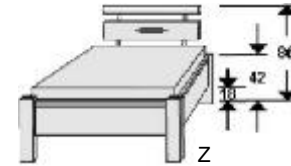

FUTON-BETTEN

Matratze und Lattenrost
nicht im Lieferumfang enthalten

- .. 02 Livorno Buche*
- .. 04 Hellgrau
- .. 05 San Remo Eiche*
- .. 09 Wildeiche*
- .. 11 Artisan Eiche*
- .. 15 Sonoma Eiche*
- .. 25 Lichtweiß
- .. 80 Astkernbuche*

Alle Futonbetten auch in Komforthöhe 49 cm (Oberkante Bettseiten) lieferbar und als Sonderanfertigung in 190er und 210er Länge

Sonderanfertigung - Mehrpreis pro Änderung:

Matratzenmaße in cm		B	L	H	Art.-Nr.	Preis	B	L	H	Art.-Nr.	Preis	B	L	H	Art.-Nr.	Preis	B	L	H	Art.-Nr.	Preis
90er	90x200	98	208	42/42	6601.00	..	98	208	42/86	6601.24	..	98	215	42/86	6601.22	..	98	208	56/86	6651.24	..
	90x220	98	228	42/42	6602.00	..	98	228	42/86	6602.24	..	98	235	42/86	6602.22	..	98	228	56/86	6652.24	..
100er	100x200	108	208	42/42	6604.00	..	108	208	42/86	6604.24	..	108	215	42/86	6604.22	..	108	208	56/86	6654.24	..
	100x220	108	228	42/42	6605.00	..	108	228	42/86	6605.24	..	108	235	42/86	6605.22	..	108	228	56/86	6655.24	..
120er	120x200	128	208	42/42	6607.00	..	128	208	42/86	6607.24	..	128	215	42/86	6607.22	..	128	208	56/86	6657.24	..
	120x220	128	228	42/42	6608.00	..	128	228	42/86	6608.24	..	128	235	42/86	6608.22	..	128	228	56/86	6658.24	..
140er	140x200	148	208	42/42	6610.00	..	148	208	42/86	6610.24	..	148	215	42/86	6610.22	..	148	208	56/86	6660.24	..
	140x220	148	228	42/42	6611.00	..	148	228	42/86	6611.24	..	148	235	42/86	6611.22	..	148	228	56/86	6661.24	..
160er mit Mittelbalken	160x200	168	208	42/42	6613.00	..	168	208	42/86	6613.24	..	168	215	42/86	6613.22	..	168	208	56/86	6663.24	..
	160x220	168	228	42/42	6614.00	..	168	228	42/86	6614.24	..	168	235	42/86	6614.22	..	168	228	56/86	6664.24	..
180er mit Mittelbalken	180x200	188	208	42/42	6616.00	..	188	208	42/86	6616.24	..	188	215	42/86	6616.22	..	188	208	56/86	6666.24	..
	180x220	188	228	42/42	6617.00	..	188	228	42/86	6617.24	..	188	235	42/86	6617.22	..	188	228	56/86	6667.24	..
200er mit Mittelbalken	200x200	208	208	42/42	6619.00	..	208	208	42/86	6619.24	..	208	215	42/86	6619.22	..	208	208	56/86	6669.24	..
	200x220	208	228	42/42	6620.00	..	208	228	42/86	6620.24	..	208	235	42/86	6620.22	..	208	228	56/86	6670.24	..

*Dekor-Nr. und Oberflächen

- .. 02 Livorno Buche*
- .. 04 Hellgrau
- .. 05 San Remo Eiche*
- .. 09 Wildeiche*
- .. 11 Artisan Eiche*
- .. 15 Sonoma Eiche*
- .. 25 Lichtweiß
- .. 80 Astkernbuche*
- .. 34 Lichtweiß/ Front Astkernbuche*
- .. 35 Lichtweiß/ Front Hellgrau
- .. 42 Lichtweiß/ Front Livorno Buche*
- .. 47 Lichtweiß/ Front San Remo Eiche*
- .. 61 Lichtweiß/ Front Sonoma Eiche*
- .. 64 Lichtweiß/ Front Artisan Eiche*
- .. 94 Lichtweiß/ Front Wildeiche*
- .. 75 Hellgrau/ Front Livorno Buche*
- .. 79 Hellgrau/ Front San Remo Eiche*
- .. 83 Hellgrau/ Front Wildeiche*
- .. 84 Hellgrau/ Front Sonoma Eiche*
- .. 85 Hellgrau/ Front Lichtweiß
- .. 86 Hellgrau/ Front Astkernbuche*
- .. 91 Hellgrau/ Front Artisan Eiche*
- .. 68 Artisan Eiche*/ Front Lichtweiß
- .. 69 Artisan Eiche*/ Front Hellgrau
- .. 65 Astkernbuche*/ Front Hellgrau
- .. 81 Astkernbuche*/ Front Lichtweiß
- .. 43 San Remo Eiche*/ Front Hellgrau
- .. 46 San Remo Eiche*/ Front Lichtweiß
- .. 55 Sonoma Eiche*/ Front Lichtweiß
- .. 56 Sonoma Eiche*/ Front Hellgrau
- .. 60 Livorno Buche*/ Front Hellgrau
- .. 78 Livorno Buche*/ Front Lichtweiß
- .. 59 Wildeiche*/ Front Hellgrau
- .. 93 Wildeiche*/ Front Lichtweiß