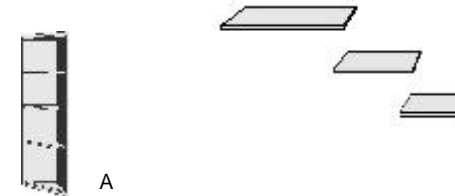

BREITE 35,5/35,5 CM

Abschluss-Regal
3 Winkelregalböden links oder rechts verwendbar

Einlegeböden
für Elemente in den Breiten 96 cm 75 cm 50,5 cm

B 35,5, H 161, T 35,5
7335.00..

B 35,5, H 161, T 35,5
7109.00..

B 70,5
7139.00..

B 45,8
7198.00..

- .. 43 San Remo Eiche*/Front Hellgrau
- .. 46 San Remo Eiche*/Front Lichtweiß

- .. 55 Sonoma Eiche*/Front Lichtweiß
- .. 56 Sonoma Eiche*/Front Hellgrau

- .. 60 Livorno Buche*/Front Hellgrau
- .. 78 Livorno Buche*/Front Lichtweiß

- .. 59 Wildeiche*/Front Hellgrau
- .. 93 Wildeiche*/Front Lichtweiß

*Die Oberflächen-Dekore sind furniergetreue Nachbildungen.

B= Breite, H= Höhe, T= Tiefe in cm

Z=zerlegt, A=aufgebaut

Kleine Abweichungen vorbehalten! 24