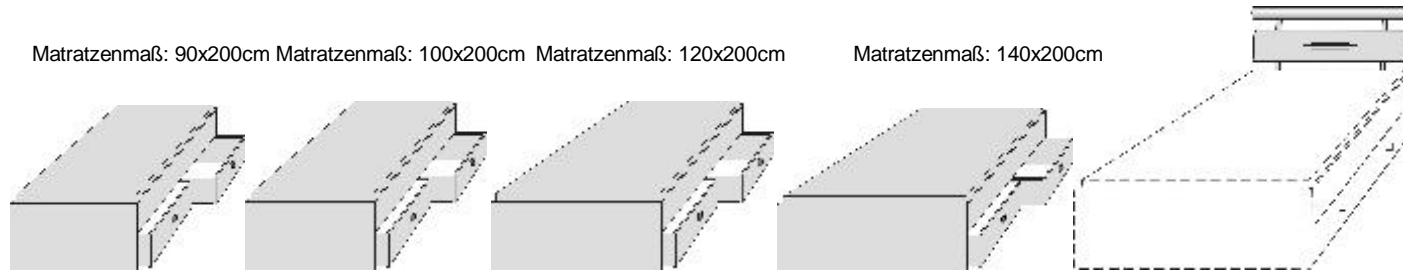

- 08 Havanna
- 25 Weiss
- 39 Anthrazit

Polsterrücken zur Wand ausrichten

L 204, H 30
6808.00 ..

KASTENBETTEN KOPFSTÜCK

Matratze und Lattenrost
nicht im Lieferumfang enthalten

Matratzenmaß: 90x200cm Matratzenmaß: 100x200cm Matratzenmaß: 120x200cm Matratzenmaß: 140x200cm