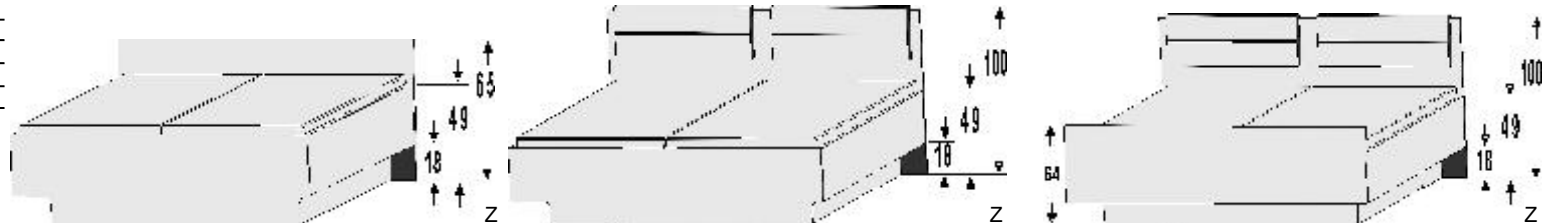

Alle Betten in Komforthöhe 49 cm

Kopfteilpolster in Lederoptik

Kopfteilpolster in Lederoptik

	Matratzenmaße in cm				Art.-Nr.	Preis	Kopfteilpolster in Lederoptik				Art.-Nr.	Preis				
	Breite	Länge	Höhe	Höhe			Breite	Länge	Höhe	Höhe						
90er	90x200	97	205	65	1271.00	..	97	205	100	1271.09	97	205	100	1271.02
	90x220	97	225	65	1272.00	..	97	225	100	1272.09	97	225	100	1272.02
100er	100x200	107	205	65	1274.00	..	107	205	100	1274.09	107	205	100	1274.02
	100x220	107	225	65	1275.00	..	107	225	100	1275.09	107	225	100	1275.02
120er	120x200	127	205	65	1277.00	..	127	205	100	1277.09	127	205	100	1277.02
	120x220	127	225	65	1278.00	..	127	225	100	1278.09	127	225	100	1278.02
140er	140x200	147	205	65	1280.00	..	147	205	100	1280.09	147	205	100	1280.02
	140x220	147	225	65	1281.00	..	147	225	100	1281.09	147	225	100	1281.02
160er mit Mittelbalken	160x200	167	205	65	1283.00	..	167	205	100	1283.09	167	205	100	1283.02
	160x220	167	225	65	1284.00	..	167	225	100	1284.09	167	225	100	1284.02
180er mit Mittelbalken	180x200	187	205	65	1286.00	..	187	205	100	1286.09	187	205	100	1286.02
	180x220	187	225	65	1287.00	..	187	225	100	1287.09	187	225	100	1287.02
200er mit Mittelbalken	200x200	207	205	65	1289.00	..	207	205	100	1289.09	207	205	100	1289.02
	200x220	207	225	65	1290.00	..	207	225	100	1290.09	207	225	100	1290.02