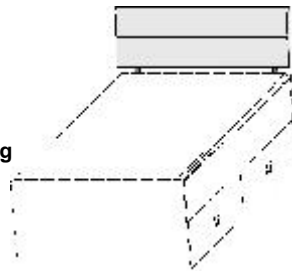

Kopfteilpolster für Kastenbett

Design-Kunstleder wahlweise in 3 Ausführungen,
Rückseite mit Fibertextoff bespannt

- 08 Havanna
- 25 Weiss
- 39 Anthrazit

Polsterrücken zur Wand ausrichten

für Breite 90 cm	für Breite 100 cm	für Breite 120 cm	für Breite 140 cm
B 81, H 30	B 91, H 30	B 111, H 30	B 131, H 30