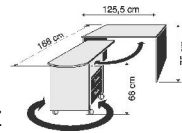

- .. 68 Artisan Eiche*/ Front Lichtweiß
- .. 69 Artisan Eiche*/ Front Hellgrau
- .. 65 Astkernbuche*/ Front Hellgrau
- .. 81 Astkernbuche*/ Front Lichtweiß

Winkelarbeitsplatz
mit ausschwenkbarem Untertisch links oder rechts verwendbar drehbarer Rollcontainer 1 Nische 2 Schubkästen; Höhe der Schubk.-Blenden 13,8cm

Höhenverstellbares Schreibtischgestell
ohne Arbeitsplatte Belastbar bis 80 kg, Einstellbare Höhe von 65 - 125 cm für Schreibtischplatten mit einer Breite von 120-200,5 cm und Tiefe von 59-80 cm mit Linak Anti Collision (Kollisionschutz) und Soft-Start-Stop Funktion

Wangenschreibtisch
mit abgerundeter Arbeitsplatte und Rückwand

- .. 43 San Remo Eiche*/ Front Hellgrau
- .. 46 San Remo Eiche*/ Front Lichtweiß

.. 55 Sonoma Eiche*/ Front Lichtweiß B 125,5, H 75/ 68, T 65/ 168
.. 56 Sonoma Eiche*/ Front Hellgrau 7840.00 ..

7896.00 ..

B 125,5/60, H 75, T 65/ 35,5
7893.00 ..

7894.00 ..

- .. 60 Livorno Buche*/ Front Hellgrau
- .. 78 Livorno Buche*/ Front Lichtweiß

- .. 59 Wildeiche*/ Front Hellgrau
- .. 93 Wildeiche*/ Front Lichtweiß