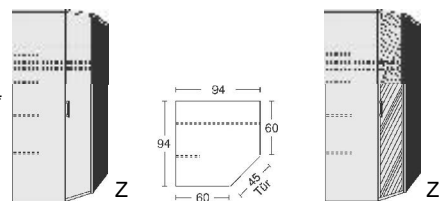

BREITE 94/94 CM

Eckschrank
1 Tür, rechts angeschlagen,
auch links verwendbar
2 große Böden B 90cm
4 kleine Böden B 33cm
1 Kleiderstange
LED-Innenbeleuchtung
mit Bewegungsmelder

mit
Spiegel

B 94/ 94, H 211, T 60/ 60