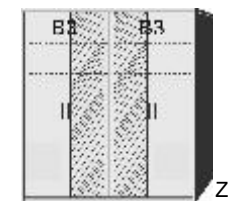

- .. 68 Artisan Eiche*/ Front Lichtweiß
- .. 69 Artisan Eiche*/ Front Hellgrau
- .. 65 Astkernbuche*/ Front Hellgrau
- .. 81 Astkernbuche*/ Front Lichtweiß

Drehwürschrank
1 Mittelwand
4 Einlegeböden
2 Kleiderstangen

Drehwürschrank
1 mittlere Tür mit Spiegel
1 Mittelwand
4 Einlegeböden
2 Kleiderstangen

Drehwürschrank
2 Mittelwände
5 Einlegeböden
2 kurze Kleiderstangen
3 Schubkästen

Drehwürschrank
1 kurze mittlere Tür mit Spiegel
2 Mittelwände
5 Einlegeböden
2 kurze Kleiderstangen
3 Schubkästen

Drehwürschrank
Mittelwand
4 Einlegeböden
2 Kleiderstangen

Drehwürschrank
2 mittlere Türen mit Spiegel
1 Mittelwand
4 Einlegeböden
2 Kleiderstangen

- .. 43 San Remo Eiche*/ Front Hellgrau
- .. 46 San Remo Eiche*/ Front Lichtweiß

.. 55 Sonoma Eiche*/ Front Lichtweiß	B 144, H 211, T 60	B 144, H 211, T 60	B 144, H 211, T 60	B 144, H 211, T 60	B 190, H 211, T 60	B 190, H 211, T 60
.. 56 Sonoma Eiche*/ Front Hellgrau	6140.01 ..	6140.31 ..	6145.01 ..	6145.31 ..	6160.01 ..	6160.31 ..

- .. 60 Livorno Buche*/ Front Hellgrau
- .. 78 Livorno Buche*/ Front Lichtweiß

- .. 59 Wildeiche*/ Front Hellgrau
- .. 93 Wildeiche*/ Front Lichtweiß

*Die Oberflächen-Dekore sind furniergetreue Nachbildungen.

B= Breite, H= Höhe, T= Tiefe in cm

Z=zerlegt, A=aufgebaut

Kleine Abweichungen vorbehalten!