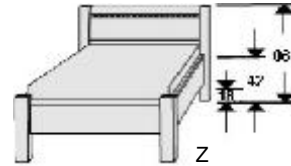

FUTON-BETTEN

Matratze und Lattenrost
nicht im Lieferumfang enthalten

- .. 02 Livorno Buche*
- .. 04 Hellgrau
- .. 05 San Remo Eiche*
- .. 09 Wildeiche*
- .. 11 Artisan Eiche*
- .. 15 Sonoma Eiche*
- .. 25 Lichtweiß
- .. 80 Astkernbuche*

Alle Futonbetten auch in Komforthöhe 49 cm (Oberkante Bettseiten) lieferbar und als Sonderanfertigung in 190er und 210er Länge

Sonderanfertigung - Mehrpreis pro Änderung:

Matratzenmaße in cm		B	L	H	Art.-Nr.	Preis	B	L	H	Art.-Nr.	Preis	B	L	H	Art.-Nr.	Preis	B	L	H	Art.-Nr.	Preis
90er	90x200	98	208	42/42	6601.00	..	98	208	42/86	6601.24	..	98	215	42/86	6601.22	..	98	208	56/86	6651.24	..
	90x220	98	228	42/42	6602.00	..	98	228	42/86	6602.24	..	98	235	42/86	6602.22	..	98	228	56/86	6652.24	..
100er	100x200	108	208	42/42	6604.00	..	108	208	42/86	6604.24	..	108	215	42/86	6604.22	..	108	208	56/86	6654.24	..
	100x220	108	228	42/42	6605.00	..	108	228	42/86	6605.24	..	108	235	42/86	6605.22	..	108	228	56/86	6655.24	..
120er	120x200	128	208	42/42	6607.00	..	128	208	42/86	6607.24	..	128	215	42/86	6607.22	..	128	208	56/86	6657.24	..
	120x220	128	228	42/42	6608.00	..	128	228	42/86	6608.24	..	128	235	42/86	6608.22	..	128	228	56/86	6658.24	..
140er	140x200	148	208	42/42	6610.00	..	148	208	42/86	6610.24	..	148	215	42/86	6610.22	..	148	208	56/86	6660.24	..
	140x220	148	228	42/42	6611.00	..	148	228	42/86	6611.24	..	148	235	42/86	6611.22	..	148	228	56/86	6661.24	..
160er mit Mittelbalken	160x200	168	208	42/42	6613.00	..	168	208	42/86	6613.24	..	168	215	42/86	6613.22	..	168	208	56/86	6663.24	..
	160x220	168	228	42/42	6614.00	..	168	228	42/86	6614.24	..	168	235	42/86	6614.22	..	168	228	56/86	6664.24	..
180er mit Mittelbalken	180x200	188	208	42/42	6616.00	..	188	208	42/86	6616.24	..	188	215	42/86	6616.22	..	188	208	56/86	6666.24	..
	180x220	188	228	42/42	6617.00	..	188	228	42/86	6617.24	..	188	235	42/86	6617.22	..	188	228	56/86	6667.24	..
200er mit Mittelbalken	200x200	208	208	42/42	6619.00	..	208	208	42/86	6619.24	..	208	215	42/86	6619.22	..	208	208	56/86	6669.24	..
	200x220	208	228	42/42	6620.00	..	208	228	42/86	6620.24	..	208	235	42/86	6620.22	..	208	228	56/86	6670.24	..

*Dekor-Nr. und Oberflächen

- .. 02 Livorno Buche*
- .. 04 Hellgrau
- .. 05 San Remo Eiche*
- .. 09 Wildeiche*
- .. 11 Artisan Eiche*
- .. 15 Sonoma Eiche*
- .. 25 Lichtweiß
- .. 80 Astkernbuche*
- .. 34 Lichtweiß/ Front Astkernbuche*
- .. 35 Lichtweiß/ Front Hellgrau
- .. 42 Lichtweiß/ Front Livorno Buche*
- .. 47 Lichtweiß/ Front San Remo Eiche*
- .. 61 Lichtweiß/ Front Sonoma Eiche*
- .. 64 Lichtweiß/ Front Artisan Eiche*
- .. 94 Lichtweiß/ Front Wildeiche*
- .. 75 Hellgrau/ Front Livorno Buche*
- .. 79 Hellgrau/ Front San Remo Eiche*
- .. 83 Hellgrau/ Front Wildeiche*
- .. 84 Hellgrau/ Front Sonoma Eiche*
- .. 85 Hellgrau/ Front Lichtweiß
- .. 86 Hellgrau/ Front Astkernbuche*
- .. 91 Hellgrau/ Front Artisan Eiche*
- .. 68 Artisan Eiche*/ Front Lichtweiß
- .. 69 Artisan Eiche*/ Front Hellgrau
- .. 65 Astkernbuche*/ Front Hellgrau
- .. 81 Astkernbuche*/ Front Lichtweiß
- .. 43 San Remo Eiche*/ Front Hellgrau
- .. 46 San Remo Eiche*/ Front Lichtweiß
- .. 55 Sonoma Eiche*/ Front Lichtweiß
- .. 56 Sonoma Eiche*/ Front Hellgrau
- .. 60 Livorno Buche*/ Front Hellgrau
- .. 78 Livorno Buche*/ Front Lichtweiß
- .. 59 Wildeiche*/ Front Hellgrau
- .. 93 Wildeiche*/ Front Lichtweiß